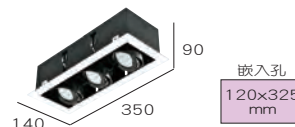

TL-50643-A

光源 :CREE-XP-E2 MR16 10Wx3
色溫 :3000K.4200K
光學角度 :25° 40° 60°
材質 :鋼鐵製品