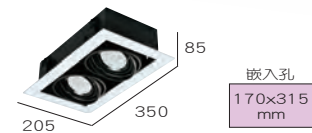

TL-50602-A

光源 :CREE-XP-E2 AR111 24Wx2
色溫 :3000K.4200K
光學角度 :25° 40° 60°
材質 : 鋁框鐵材