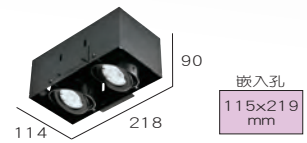

TL-50662-A

光源 :CREE-XP-E2 MR16 10Wx2
色溫 :3000K.4200K
光學角度 :25° 40° 60°
材質 :鋼鐵製品