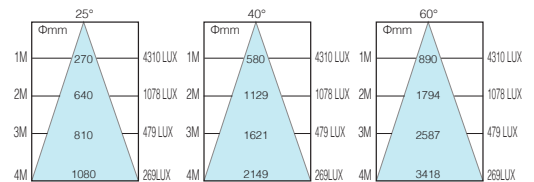

## CREE-COB AR111 20W

色溫 :3000K  
 光學角度 :40° 60°  
 材質 : 鋁製品  
 CRI:85

## CREE-XP-E2 MR16 10W

色溫 :3000K.4200K  
 光學角度 :25° 40° 60°  
 材質 : 鋁製品  
 CRI:85