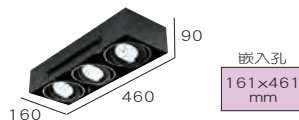

TL-50562-A

光源 :CREE-XP-E2 AR111 24W×2
色溫 :3000K,4200K
光學角度 :25° 40° 60°
材質 :鋼鐵製品