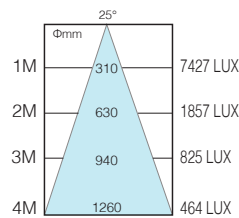

**TL-50272-D**

光源 :LED-AR111 12W  
 色溫 :3000K.5500K  
 光學角度 :25° 40° 60°  
 材質 :鐵製品

**TL-50272-E**

光源 :LED-AR111 10W  
 色溫 :3000K.5500K  
 光學角度 :25° 40° 60°  
 材質 :鐵製品

**CREE-XP-E2 AR111 17W**

**CREE-XP-E2 AR111 24W**