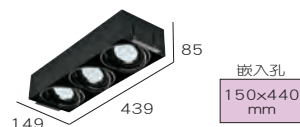

TL-50623-A

光源 :CREE-XP-E2 AR111 24Wx3
色溫 :3000K.4200K
光學角度 :25° 40° 60°
材質 :鐵製品