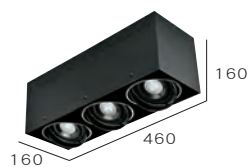

TL-51023-A

光源 :CREE-COB AR111 20W×3
色溫 :3000K
光學角度 :40° 60°
材質 :鋼鐵製品