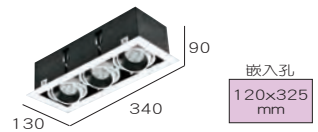

TL-50503

光源 :CREE-XP-E2 17Wx3
色溫 :3000K.4200K
光學角度 :25° 40° 60°
材質 :鋁製品