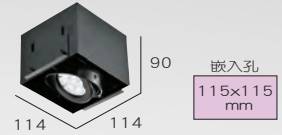

BOX LIGHT

TL-50661-A

光源 :CREE-XP-E2 MR16 10W
色溫 :3000K.4200K
光學角度 :25° 40° 60°
材質 :鋼鐵製品