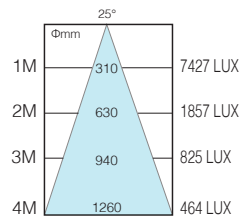

#### TL-50232-E

光源 :LED AR111 10W  
 色溫 :3000K.5500K  
 光學角度 :25° 40° 60°  
 材質 : 鋁製品

**CREE-XP-E2 AR111 17W**

**CREE-XP-E2 AR111 24W**

**CREE-COB AR111 20W**