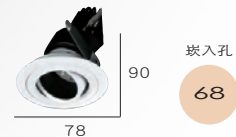

### 可更換光源

**B**  
 光源 :CREE-XP-E2-MR16 6W  
 色溫 :3000K  
 光學角度 :25°

**C**  
 光源 :LED-MR16 7W  
 色溫 :3000K.5500K  
 光學角度 :25°

**D**  
 光源 :LED-MR16 5W  
 色溫 :3000K.5500K  
 光學角度 :25°