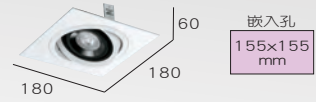

Embed

TL-50581-A

光源 :CREE-COB AR111 20W
色溫 :3000K
光學角度 :40° 60°
材質 : 鋁製品