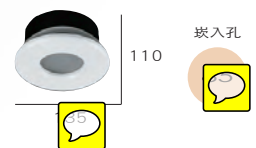

防潮型

TL-50952

可更換光源