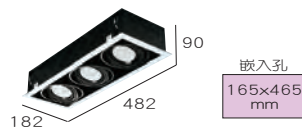

TL-50542-A

光源 :CREE-XP-E2 AR111 24Wx2
色溫 :3000K.4200K
光學角度 :25° 40° 60°
材質 :鋼鐵製品