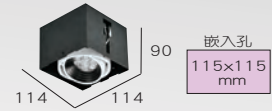

BOX LIGHT

TL-50511

光源 :CREE-XP-E2 17W
色温 :3000K.4200K
光学角度 :25° 40° 60°
材质 : 铝製品