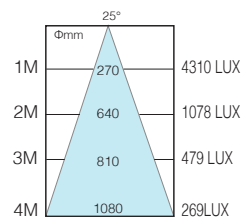

CREE-XP-E2 MR16 10W