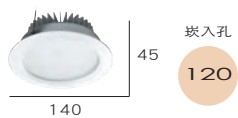

# Embed | SMD 18W

TL-50971

**TL-50971**

光源 :OSRAM SMD 18W  
色温 :3000K,5500K  
材質 : 鋁製品

**TL-50972**

光源 :OSRAM SMD 18W  
色温 :3000K,5500K  
材質 : 鋁製品

**TL-50972**

**TL-50973**