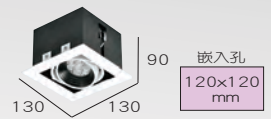

BOX LIGHT

TL-50501

光源 :CREE-XP-E2 17W
色溫 :3000K.4200K
光學角度 :25° 40° 60°
材質 :鋁製品