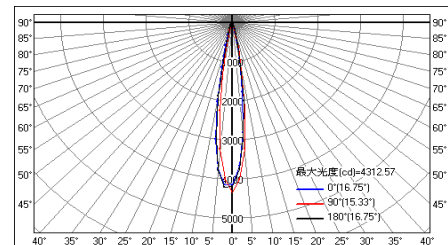

## CREE-XP-E2 MR16 10W

色溫 :3000K.4200K  
 光學角度 :25° 40° 60°  
 材質 : 鋁製品  
 CRI:85