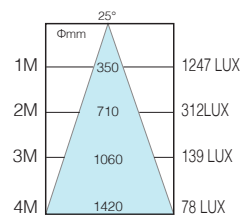

## TL-50292-E

光源 :LED-AR111 10W  
 色溫 :3000K.5500K  
 光學角度 :25° 40° 60°  
 材質 :鐵製品

**CREE-XP-E2 MR16 10W**

**CREE-XP-E2 MR16 6W**