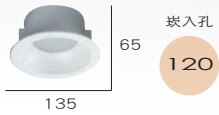

Embed | SMD 18W

TL-50971

光源 :OSRAM SMD 18W
色温 :3000K,5500K
材質 : 鋁製品