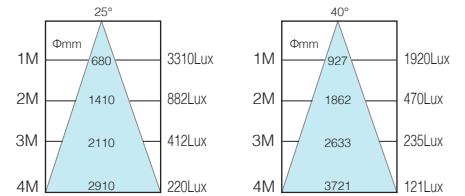

## LED AR111 12W

色溫 :3000K,5500K  
 光學角度 :25° 40° 60°  
 材質 : 鋁製品  
 CRI:80