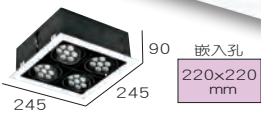

BOX LIGHT

光源:LED-AR70 10W
色溫:3000K.5500K
光學角度:25° 40° 60°
材質:鐵製品

光源:LED-AR70 10W×2
色溫:3000K.5500K
光學角度:25° 40° 60°
材質:鐵製品

光源:LED-AR70 10W×3
色溫:3000K.5500K
光學角度:25° 40° 60°
材質:鐵製品

TL-50534

光源:LED-AR70 10W×4
色溫:3000K.5500K
光學角度:25° 40° 60°
材質:鐵製品