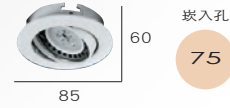

Embed

TL-50831-A

光源 :CREE-XP-E2-MR16 10W
色溫 :3000K.4200K
光學角度 :25° 40° 60°
材質 : 鋁製品