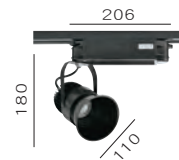

TL-50172

光源 :CREE-COB 20W
色溫 :3000K
光學角度 :40° 60°
材質 : 鋁製品