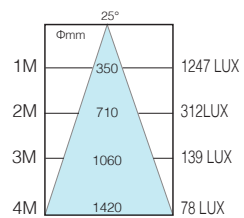

## TL-50312-D

光源 :LED-MR16 5W  
 色溫 :3000K.5500K  
 光學角度 :25°  
 材質 : 鋁製品

**CREE-XP-E2 MR16 10W**

**CREE-XP-E2 MR16 6W**