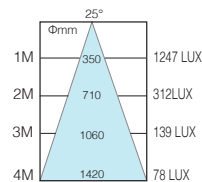

CREE-XP-E2 MR16 6W

色溫 :3000K.4200K
光學角度 :25°
材質 : 鋁製品
CRI:85