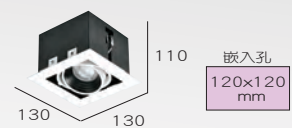

BOX LIGHT | COB

TL-50481

光源 :CREE-COB 20W

色溫 :3000K

光學角度 :40° 60°

材質 : 鋁製品