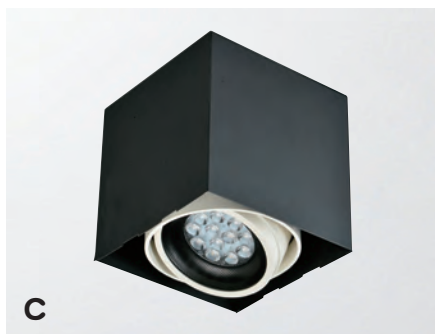

## ■可更換光源

**B**  
 光源 :CREE-COB 30W  
 色溫 :3000K  
 光學角度 :40° 60°  
 材質 :鋁製品

**C**  
 光源 :CREE-XP-E2 30W  
 色溫 :3000K.4200K  
 光學角度 :25° 40° 60°  
 材質 :鋁製品