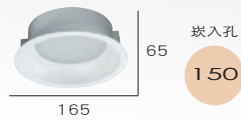

TL-50972

光源 :OSRAM SMD 18W
色温 :3000K,5500K
材質 : 鋁製品