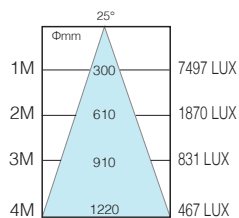

CREE-XP-E2 AR111 17W