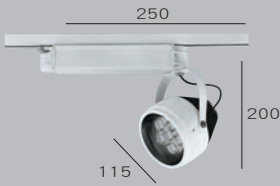

SPOT LIGHT | XM-L2

TL-50111

光源 : CREE-XM-L2 40W
色溫 : 3000K, 4200K
光學角度 : 25° 40° 60°
材質 : 鋁製品