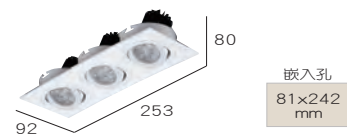

TL-50683-A

光源 :CREE-XP-E2 MR16 10Wx3
色溫 :3000K.4200K
光學角度 :25° 40° 60°
材質 : 鋁製品