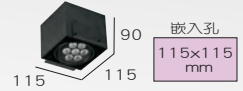

光源:LED-AR70 10W
色溫:3000K.5500K
光學角度:25° 40° 60°
材質:鐵製品

TL-50535