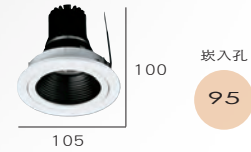

Embed

TL-50871-A

光源 :CREE-XP-E2-MR16 10W
色溫 :3000K.4200K
光學角度 :25° 40° 60°
材質 : 鋁製品