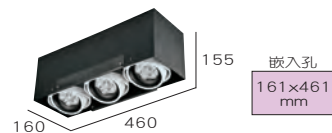

TL-50443-A

光源 :CREE-XM-L2 40Wx3
色溫 :3000K,4200K
光學角度 :25° 40° 60°
材質 :鋁製品