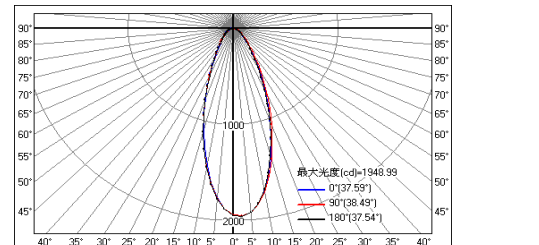

CREE-COB AR111 20W

色溫 :3000K
光學角度 :40° 60°
材質 : 鋁製品
CRI:85