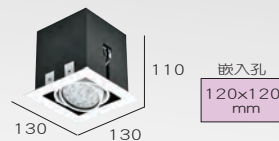

BOX LIGHT | XP-E2 24W

TL-50461

光源 :CREE-XP-E2 24W
色溫 :3000K.4200K
光學角度 :25° 40° 60°
材質 : 鋁製品