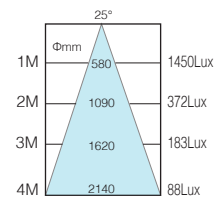

LED MR16 7W

色溫 :3000K,5500K
光學角度 :25°
材質 : 鋁製品
CRI:80