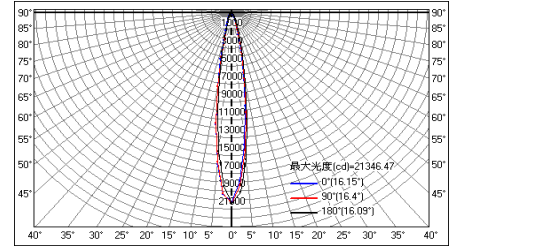

CREE-XM-L2 CDM-111 40W

色溫 :3000K.4200K
光學角度 :25° 40° 60°
材質 : 鋁製品
CRI:85