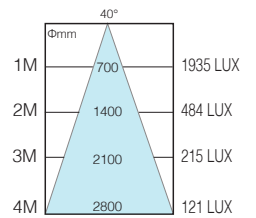

#### TL-50232-E

光源 :LED AR111 10W  
 色溫 :3000K.5500K  
 光學角度 :25° 40° 60°  
 材質 : 鋁製品

**CREE-XP-E2 AR111 17W**

**CREE-XP-E2 AR111 24W**

**CREE-COB AR111 20W**