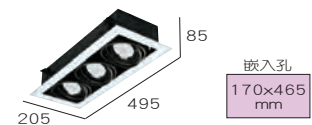

BOX LIGHT

TL-50601-A

光源 :CREE-XP-E2 AR111 24W
色溫 :3000K.4200K
光學角度 :25° 40° 60°
材質 : 鋁框鐵材

TL-50602-A

光源 :CREE-XP-E2 AR111 24Wx2
色溫 :3000K.4200K
光學角度 :25° 40° 60°
材質 : 鋁框鐵材

TL-50603-A

光源 :CREE-XP-E2 AR111 24Wx3
色溫 :3000K.4200K
光學角度 :25° 40° 60°
材質 : 鋁框鐵材

TL-50604-A

光源 :CREE-XP-E2 AR111 24Wx4
色溫 :3000K.4200K
光學角度 :25° 40° 60°
材質 : 鋁框鐵材