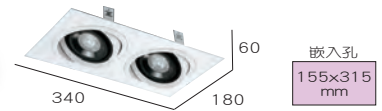

TL-50582-A

光源 :CREE-COB AR111 20Wx2
色溫 :3000K
光學角度 :40° 60°
材質 : 鋁製品