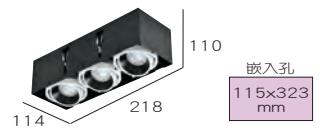

TL-50493

光源 :CREE-COB 20W×3
色溫 :3000K
光學角度 :40° 60°
材質 : 鋁製品