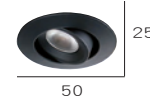

Embed

TL-50811

光源:MODULE-LED 7W
色溫:3000K.5500K
光學角度:25°
材質:鋁製品

嵌入孔
70

TL-50812

光源:MODULE-LED 5W
色溫:3000K.5500K
光學角度:25°
材質:鋁製品

嵌入孔
55

TL-50815

TL50813

光源:LED 1W
色溫:3000K.5500K
光學角度:25° 40° 60°
材質:鋁製品

嵌入孔
45

TL-50814

光源:LED 1W
色溫:3000K.5500K
光學角度:25° 40° 60°
材質:鋁製品

嵌入孔
45

TL-50815

光源:LED 1W
色溫:3000K.5500K
光學角度:25° 40° 60°
材質:鋁製品

嵌入孔
45

TL-50816

光源:LED 1W
色溫:3000K.5500K
光學角度:25° 40° 60°
材質:鋁製品

嵌入孔
33

TL-50817

光源:LED 1W
色溫:3000K.5500K
光學角度:25° 40° 60°
材質:鋁製品

嵌入孔
33