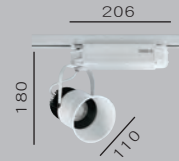

SPOT LIGHT | COB

TL-50171

光源 :CREE-COB 20W
色溫 :3000K
光學角度 :40° 60°
材質 : 鋁製品