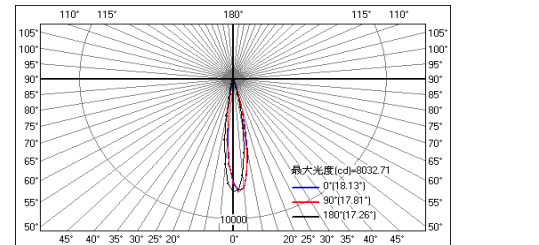

CREE-XP-E2 AR111 24W

色溫 :3000K.4200K
光學角度 :25° 40° 60°
材質 : 鋁製品
CRI:85