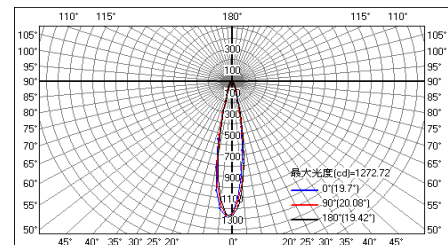

CREE-XP-E2 MR16 6W

色溫 :3000K.4200K
光學角度 :25°
材質 : 鋁製品
CRI:85