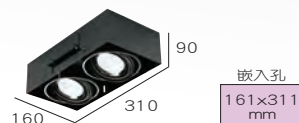

BOX LIGHT

TL-50561-A

光源 :CREE-XP-E2 AR111 24W
色溫 :3000K,4200K
光學角度 :25° 40° 60°
材質 :鋼鐵製品

TL-50562-A

光源 :CREE-XP-E2 AR111 24W×2
色溫 :3000K,4200K
光學角度 :25° 40° 60°
材質 :鋼鐵製品

TL-50563-A

光源 :CREE-XP-E2 AR111 24W×3
色溫 :3000K,4200K
光學角度 :25° 40° 60°
材質 :鋼鐵製品

TL-50564-A

光源 :CREE-XP-E2 AR111 24W×4
色溫 :3000K,4200K
光學角度 :25° 40° 60°
材質 :鋼鐵製品