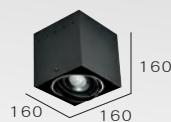

CEILING | COB AR111

TL-51021-A

光源 :CREE-COB AR111 20W
色溫 :3000K
光學角度 :40° 60°
材質 :鋼鐵製品