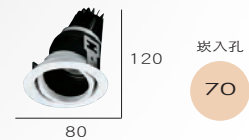

### 可更換光源

光源 :CREE-XP-E2-MR16 6W  
 色溫 :3000K  
 光學角度 :25°

光源 :LED-MR16 7W  
 色溫 :3000K.5500K  
 光學角度 :25°

光源 :LED-MR16 5W  
 色溫 :3000K.5500K  
 光學角度 :25°