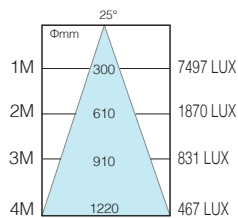

**TL-50272-D**

光源 :LED-AR111 12W  
 色溫 :3000K.5500K  
 光學角度 :25° 40° 60°  
 材質 :鐵製品

**TL-50272-E**

光源 :LED-AR111 10W  
 色溫 :3000K.5500K  
 光學角度 :25° 40° 60°  
 材質 :鐵製品

**CREE-XP-E2 AR111 17W**

**CREE-XP-E2 AR111 24W**