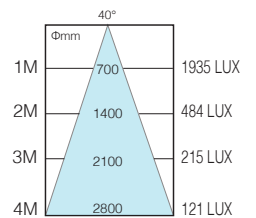

**TL-50214**

光源 :MODULE-LED 7W  
 色溫 :3000K.5500K  
 光學角度 :25°  
 材質 :鋁製品

**CREE-XP-E2 AR111 17W**

**CREE-XP-E2 AR111 24W**

**CREE-COB AR111 20W**