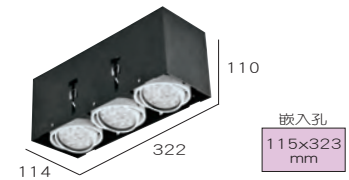

TL-50473

光源 :CREE-XP-E2 24Wx3
色溫 :3000K,4200K
光學角度 :25° 40° 60°
材質 : 鋁製品