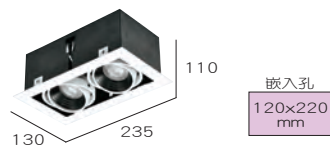

TL-50482

光源 :CREE-COB 20Wx2

色溫 :3000K

光學角度 :40° 60°

材質 : 鋁製品