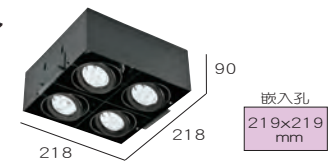

TL-50664-A

光源 :CREE-XP-E2 MR16 10Wx4
色溫 :3000K.4200K
光學角度 :25° 40° 60°
材質 :鋼鐵製品