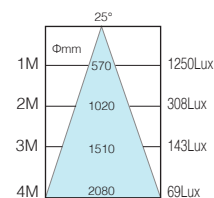

LED MR16 5W

色溫 :3000K,5500K
光學角度 :25°
材質 : 鋁製品
CRI:80