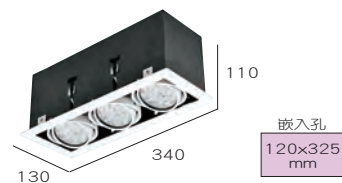

TL-50463

光源 :CREE-XP-E2 24W×3
色溫 :3000K.4200K
光學角度 :25° 40° 60°
材質 : 鋁製品