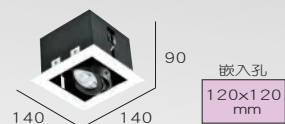

BOX LIGHT

TL-50641-A

光源 :CREE-XP-E2 MR16 10W
色溫 :3000K.4200K
光學角度 :25° 40° 60°
材質 :鋼鐵製品