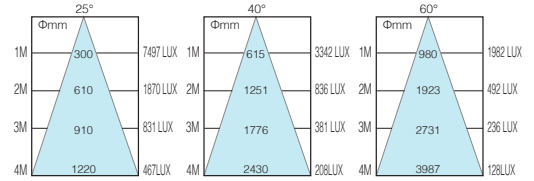

CREE-XP-E2 AR111 17W

色溫 :3000K.4200K
光學角度 :25° 40° 60°
材質 : 鋁製品
CRI:85