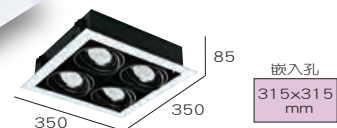

TL-50603-A

光源 :CREE-XP-E2 AR111 24Wx3
色溫 :3000K.4200K
光學角度 :25° 40° 60°
材質 : 鋁框鐵材