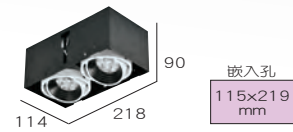

TL-50512

光源 :CREE-XP-E2 17Wx2
色温 :3000K.4200K
光学角度 :25° 40° 60°
材质 : 铝製品