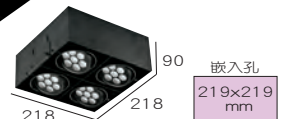

光源:LED-AR70 10W×3  
色溫:3000K.5500K  
光學角度:25° 40° 60°  
材質:鐵製品

**TL-50537**

**TL-50534**

光源:LED-AR70 10W×4  
色溫:3000K.5500K  
光學角度:25° 40° 60°  
材質:鐵製品

**TL-50538**