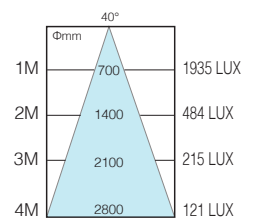

## TL-50252-E

光源 :LED-AR-111 10W  
 色溫 :3000K.5500K  
 光學角度 :25° 40° 60°  
 材質 : 鐵製品

**CREE-XP-E2 AR111 17W**

**CREE-XP-E2 AR111 24W**

**CREE-COB AR111 20W**