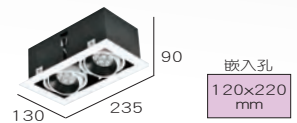

TL-50502

光源 :CREE-XP-E2 17Wx2
色溫 :3000K.4200K
光學角度 :25° 40° 60°
材質 :鋁製品