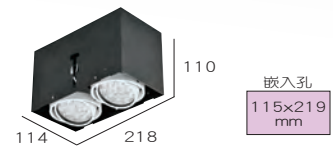

TL-50472

光源 :CREE-XP-E2 24Wx2
色溫 :3000K,4200K
光學角度 :25° 40° 60°
材質 : 鋁製品