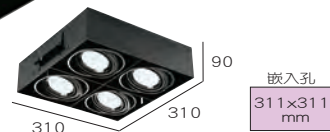

TL-50563-A

光源 :CREE-XP-E2 AR111 24W×3
色溫 :3000K,4200K
光學角度 :25° 40° 60°
材質 :鋼鐵製品