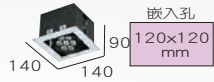

BOX LIGHT

TL-50531