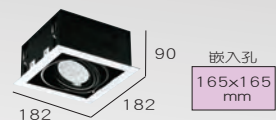

BOX LIGHT

TL-50541-A

光源 :CREE-XP-E2 AR111 24W
色溫 :3000K.4200K
光學角度 :25° 40° 60°
材質 :鋼鐵製品