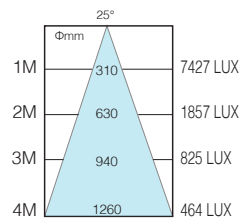

**TL-50214**

光源 :MODULE-LED 7W  
 色溫 :3000K.5500K  
 光學角度 :25°  
 材質 :鋁製品

**CREE-XP-E2 AR111 17W**

**CREE-XP-E2 AR111 24W**

**CREE-COB AR111 20W**