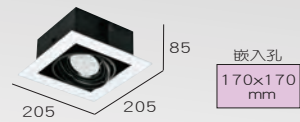

BOX LIGHT

TL-50601-A

光源 :CREE-XP-E2 AR111 24W
色溫 :3000K.4200K
光學角度 :25° 40° 60°
材質 : 鋁框鐵材