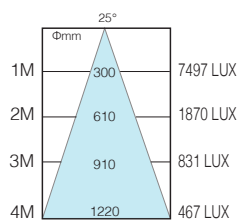

CREE-XP-E2 AR111 17W