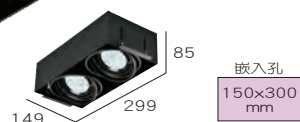

TL-50622-A

光源 :CREE-XP-E2 AR111 24Wx2
色溫 :3000K.4200K
光學角度 :25° 40° 60°
材質 :鐵製品