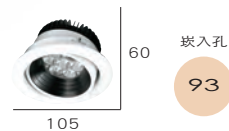

Embed

TL-50801