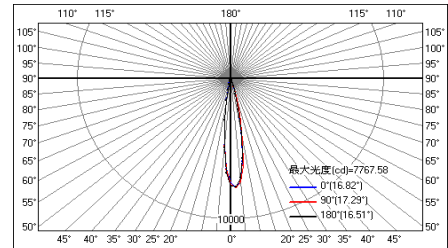

CREE-XP-E2 AR111 17W

色溫 :3000K.4200K
光學角度 :25° 40° 60°
材質 : 鋁製品
CRI:85