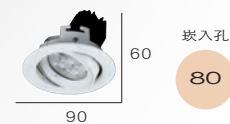

### ■可更換光源

光源 :CREE-XP-E2-MR16 6W  
 色溫 :3000K  
 光學角度 :25°

光源 :LED-MR16 7W  
 色溫 :3000K.5500K  
 光學角度 :25°

光源 :LED-MR16 5W  
 色溫 :3000K.5500K  
 光學角度 :25°