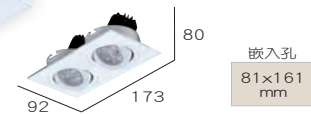

TL-50682-A

光源 :CREE-XP-E2 MR16 10Wx2
色溫 :3000K.4200K
光學角度 :25° 40° 60°
材質 : 鋁製品