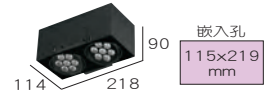

# BOX LIGHT

**TL-50531**

光源:LED-AR70 10W  
色溫:3000K.5500K  
光學角度:25° 40° 60°  
材質:鐵製品

**TL-50535**

**TL-50532**

光源:LED-AR70 10W×2  
色溫:3000K.5500K  
光學角度:25° 40° 60°  
材質:鐵製品

**TL-50536**

**TL-50533**