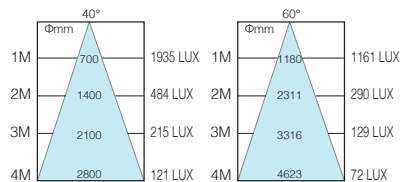

CREE-COB AR111 20W

色溫 :3000K
光學角度 :40° 60°
材質 : 鋁製品
CRI:85