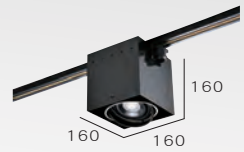

TRACK BOX LIGHT | COB 20W

TL-50361-A

光源 :CREE-COB AR111 20W

色溫 :3000K

光學角度 :40° 60°

材質 :鋼鐵製品