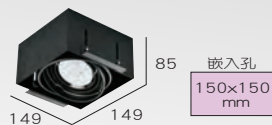

BOX LIGHT

TL-50621-A

光源 :CREE-XP-E2 AR111 24W
色溫 :3000K.4200K
光學角度 :25° 40° 60°
材質 :鐵製品