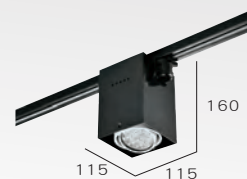

TRACK BOX LIGHT | XP-E2 24W

TL-50381

光源 :CREE-XP-E2 24W
色溫 :3000K,4200K
光學角度 :25° 40° 60°
材質 : 鋁製品