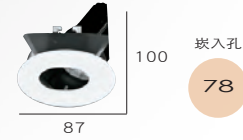

Embed

TL-50931-A

光源 :CREE-XP-E2-MR16 10W
色溫 :3000K.4200K
光學角度 :25° 40° 60°
材質 : 鋁製品