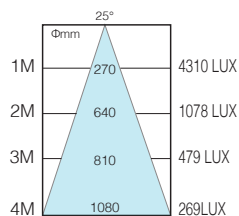

CREE-XP-E2 MR16 10W