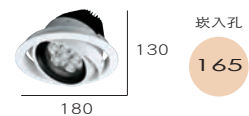

TL-50703

光源 :CREE-XP-E2 30W
色溫 :3000K.4200K
光學角度 :25° 40° 60°
材質 : 鋁製品