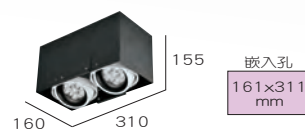

TL-50442-A

光源 :CREE-XM-L2 40Wx2
色溫 :3000K,4200K
光學角度 :25° 40° 60°
材質 :鋁製品