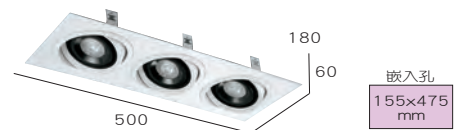

TL-50583-A

光源 :CREE-COB AR111 20Wx3
色溫 :3000K
光學角度 :40° 60°
材質 : 鋁製品