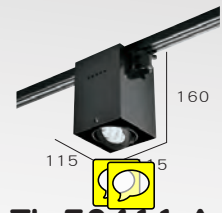

TRACK BOX LIGHT | XP-E2 17W

TL-50411-A

光源 :CREE-XP-E2 10W
色溫 :3000K.4200K
光學角度 :25° 40° 60°
材質 : 鋼鐵製品