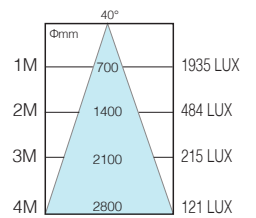

CREE-COB AR111 20W