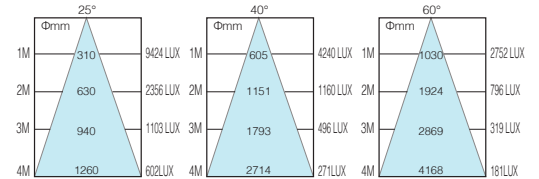

CREE-XP-E2 AR111 24W

色溫 :3000K.4200K
光學角度 :25° 40° 60°
材質 : 鋁製品
CRI:85