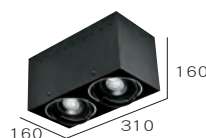

TL-51022-A

光源 :CREE-COB AR111 20W×2
色溫 :3000K
光學角度 :40° 60°
材質 :鋼鐵製品