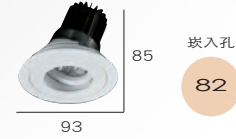

Embed

TL-50891-A

光源 :CREE-XP-E2-MR16 10W
色溫 :3000K.4200K
光學角度 :25° 40° 60°
材質 : 鋁製品