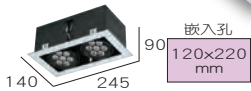

# BOX LIGHT

**TL-50531**

光源:LED-AR70 10W  
色溫:3000K.5500K  
光學角度:25° 40° 60°  
材質:鐵製品

**TL-50535**

**TL-50532**

光源:LED-AR70 10W×2  
色溫:3000K.5500K  
光學角度:25° 40° 60°  
材質:鐵製品

**TL-50536**

**TL-50533**