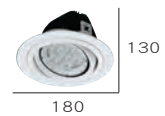

TL-5051-A

光源 :CREE-LED-CDM-111 40W
色溫 :3000K,4200K
光學角度 :25° 40° 60°
材質 : 鋁製品