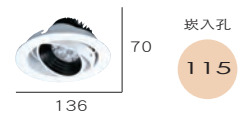

TL-50783

光源 :CREE-XP-E2 17W
色溫 :3000K.4200K
光學角度 :25° 40° 60°
材質 : 鋁製品