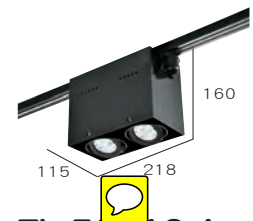

TL-50412-A

光源 :CREE-XP-E2 10Wx2
色溫 :3000K.4200K
光學角度 :25° 40° 60°
材質 : 鋼鐵製品