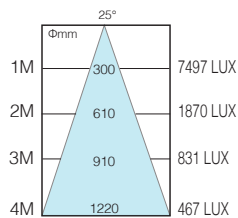

CREE-XP-E2 AR111 17W