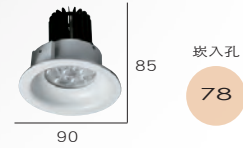

Embed

TL-50861-A

光源 :CREE-XP-E2-MR16 10W
色溫 :3000K.4200K
光學角度 :25° 40° 60°
材質 : 鋁製品