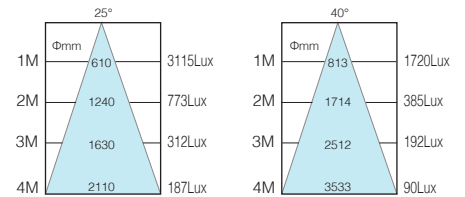

LED AR111 10W

色溫 :3000K,5500K
光學角度 :25° 40° 60°
材質 : 鋁製品
CRI:80