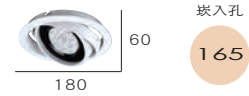

Embed

TL-50711-A

光源 :CREE-XP-E2 AR111 24W
色温 :3000K.4200K
光学角度 :25° 40° 60°
材质 : 铝製品

可更換光源

B
光源 :CREE-COB AR111 20W
色温 :3000K
光学角度 :40° 60°
材质 : 铝製品

C
光源 :CREE-XP-E2 AR111 17W
色温 :3000K.4200K
光学角度 :25° 40° 60°
材质 : 铝製品

D
光源 :LED-AR111 12W
色温 :3000K.5500K
光学角度 :25° 40° 60°
材质 : 铝製品

E
光源 :LED-AR111 10W
色温 :3000K.5500K
光学角度 :25° 40° 60°
材质 : 铝製品