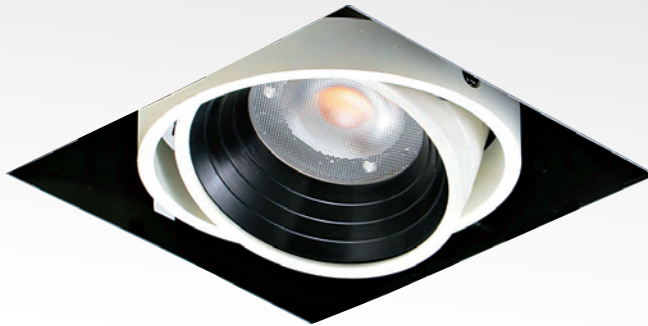

BOX LIGHT

TL-50491

光源 :CREE-COB 20W
色溫 :3000K
光學角度 :40° 60°
材質 : 鋁製品