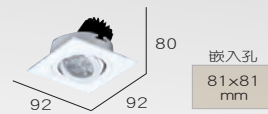

Embed

TL-50681-A

光源 :CREE-XP-E2 MR16 10W
色溫 :3000K.4200K
光學角度 :25° 40° 60°
材質 : 鋁製品