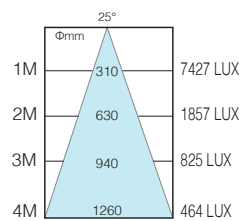

## TL-50252-E

光源 :LED-AR-111 10W  
 色溫 :3000K.5500K  
 光學角度 :25° 40° 60°  
 材質 : 鐵製品

**CREE-XP-E2 AR111 17W**

**CREE-XP-E2 AR111 24W**

**CREE-COB AR111 20W**