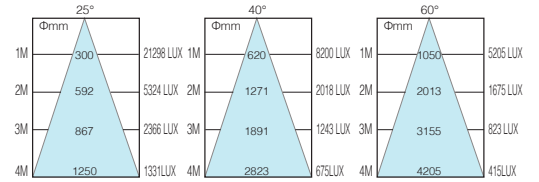

CREE-XM-L2 CDM-111 40W

色溫 :3000K.4200K
光學角度 :25° 40° 60°
材質 : 鋁製品
CRI:85