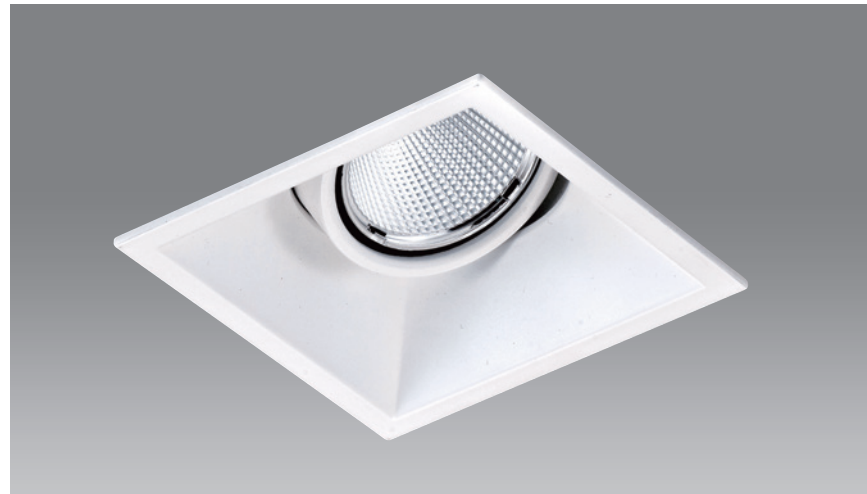

	光源	材質	配件
	MR16 LED A~F	鋁製品	防眩罩 / 蜂巢網
顏色		功能	
□White ■Black		可調角度 / 前維修	
尺寸 Ø94mm H35mm			

嵌入孔  
82x82  
mm

**CT-91321**

光源	材質	配件
MR16 LED A~F	鋁製品	蜂巢網

顏色	功能
<input type="checkbox"/> White	可調角度 / 前維修

尺寸 L90mm W90mm H55mm