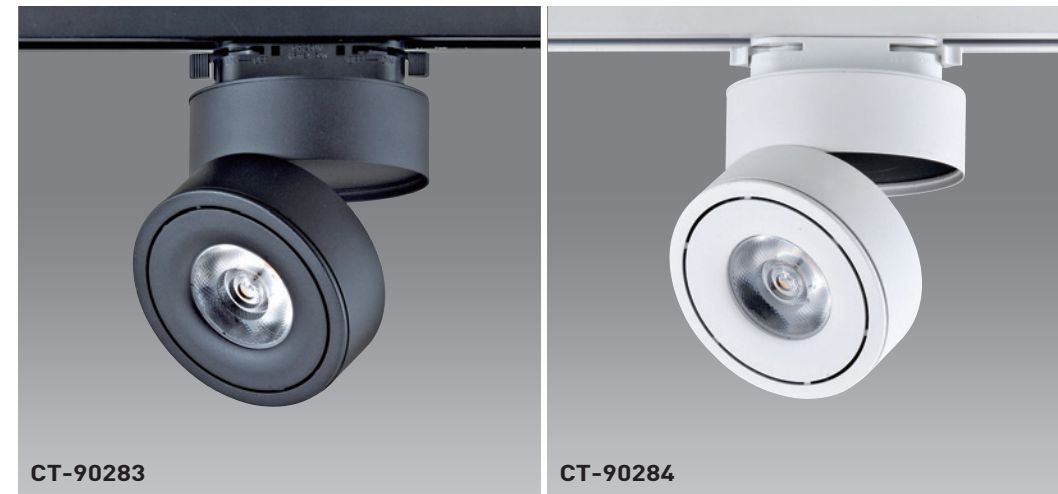

光源	材質	型式
CREE COB 20W	鋁製品	吸頂
色溫	角度	CRI
3000K (4000K訂製品)	25°	90
顏色	功能	
☐ White ☒ Black		

尺寸 Ø100mm L40mm H93mm (可訂製特殊色溫)