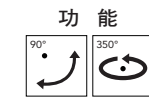

光源 CREE 12W	材質 鋁製品	CRI 90
色溫 3000K (4000K訂製品)	角度 25°	顏色 □White ■Black

尺寸 L116mm W26mm H140mm