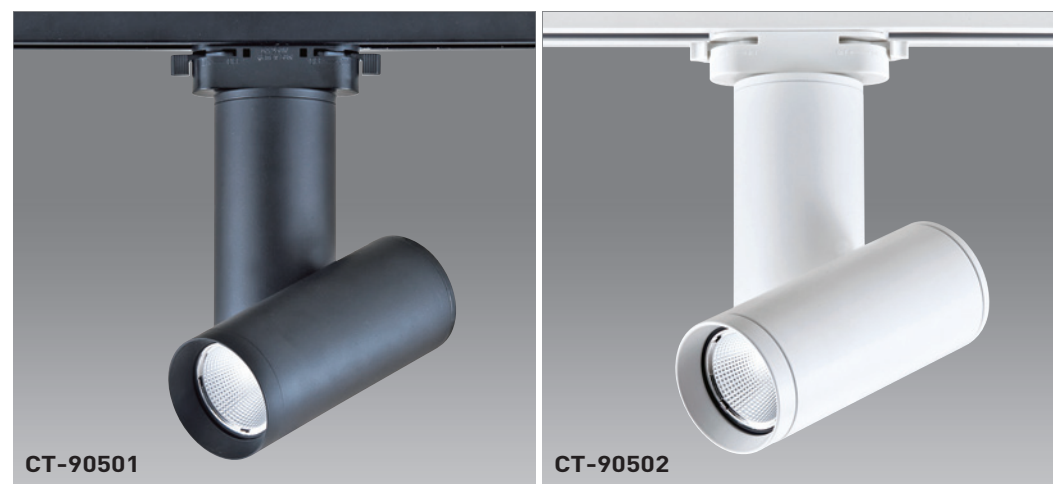

“ LED PROFESSIONAL LIGHTING
The most important thing is that they are ideal
for display and gallery style lighting.”

光源 MR16 LED A~F	材質 鋁製品	型式 吸頂 / 嵌入
顏色 □ White ■ Black	功能 180° 350°	配件 蜂巢網

尺寸 Ø70mm L135mm H180mm