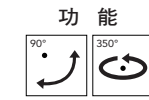

光源 LED CREE 6W	材質 鋁製品	CRI 90
色溫 3000K (4000K訂製品)	角度 25°	顏色 □White ■Black

尺寸 L62mm W26mm H220mm