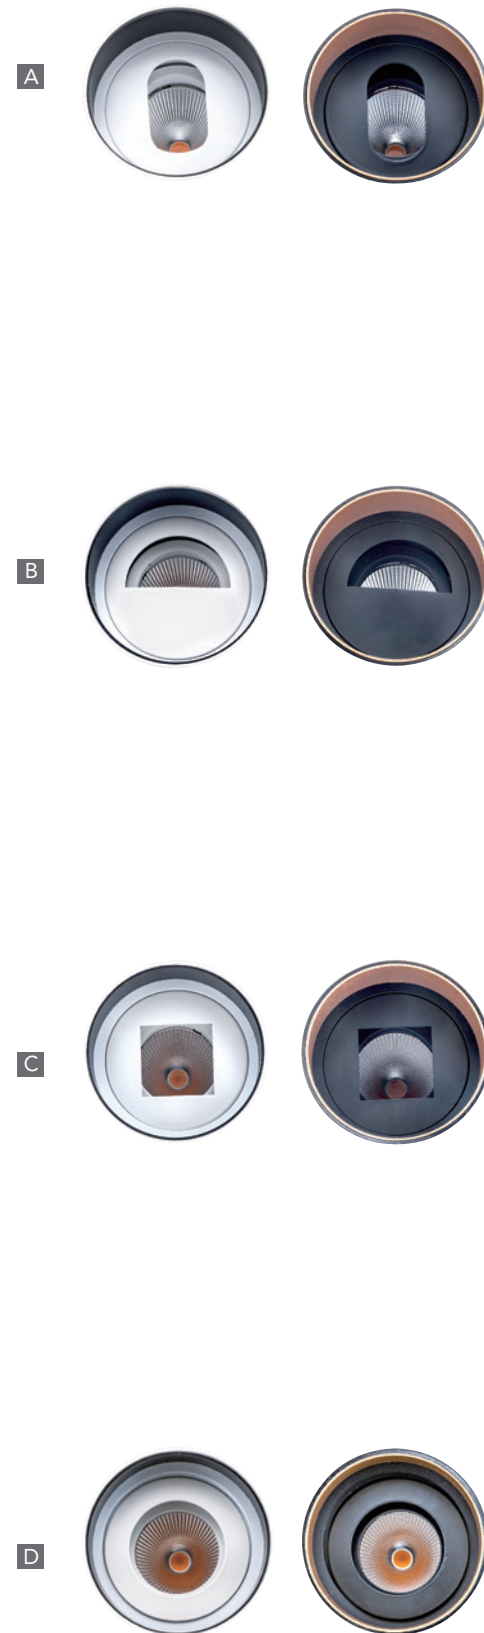

尺寸 Ø90mm H205mm

CT-91562

光源	材質
MR16 LED A~F	鋁製品
顏色	型式
□White	蜂巢網

尺寸 Ø90mm H205mm

Free to match lamps  
可自由搭配燈具

CT-91581

CT-91582

CT-91583