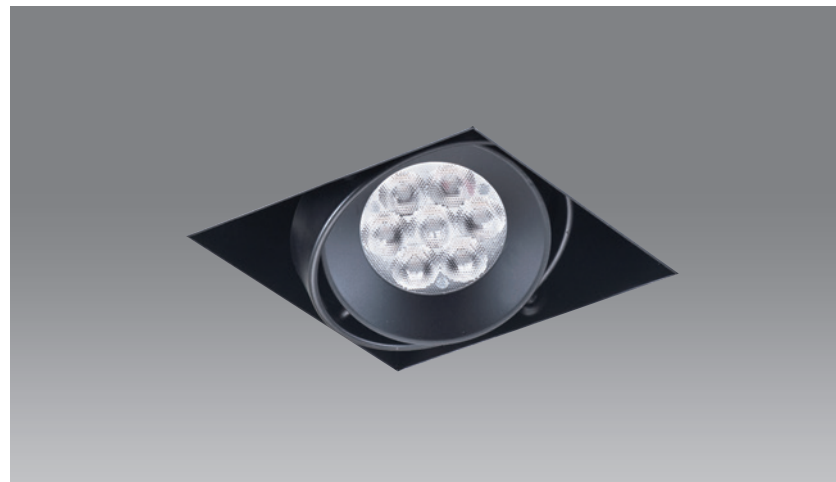

嵌入孔 115x219 mm **CT-90702** 尺寸 L218mm W114mm H90mm

嵌入孔 115x115 mm **CT-90701** 尺寸 L114mm W114mm H90mm

嵌入孔 108x108 mm **CT-90705** 尺寸 L107mm W107mm H90mm

光源	材質
LED MODULE A~C	鋼鐵製品
顏色	功能
■Black	可調角度