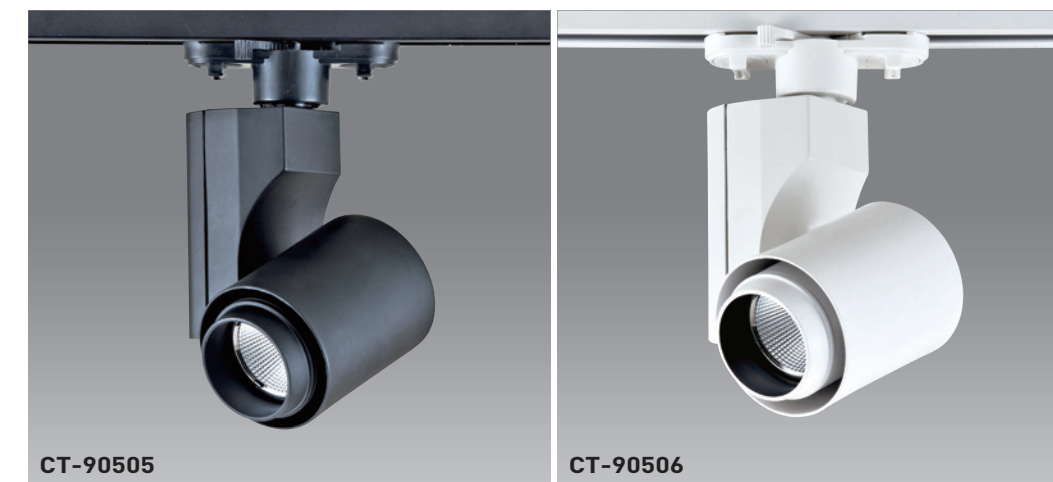

光源 MR16 LED A~F	材質 鋁製品	型式 吸頂 / 嵌入
顏色 □ White ■ Black	功能 90° 350°	配件 蜂巢網

尺寸 Ø70mm L135mm H170mm

光源 MR16 LED A~F	材質 鋁製品	型式 吸頂 / 嵌入
顏色 □ White ■ Black	功能 180° 350°	配件 蜂巢網

尺寸 Ø70mm L110mm H180mm