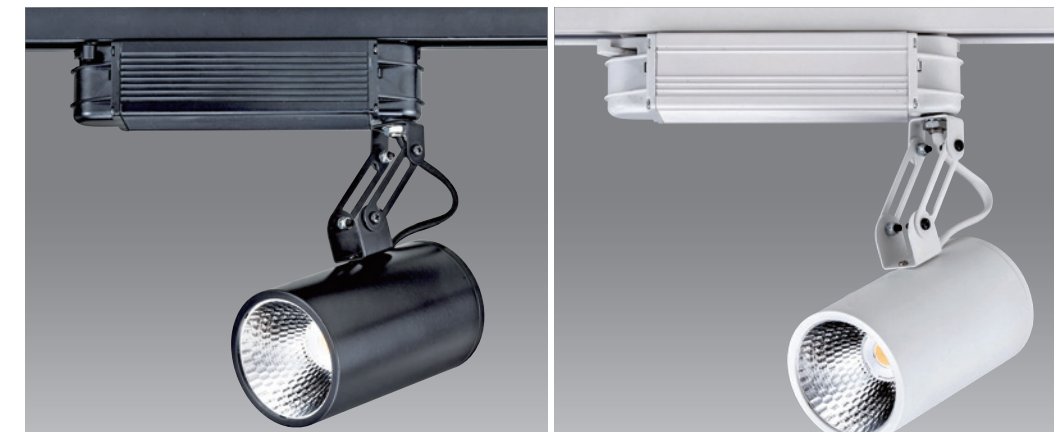

CT-90371

CT-90372

光源 CREE COB 20W	材質 鋁製品	型式 吸頂/嵌入
色溫 3000K (4000K 訂製品)	角度 25°/40°/60°	CRI 90
顏色 □White ■Black	功能 	
尺寸 Ø78mm L130mm H210mm (可訂製特殊色溫)