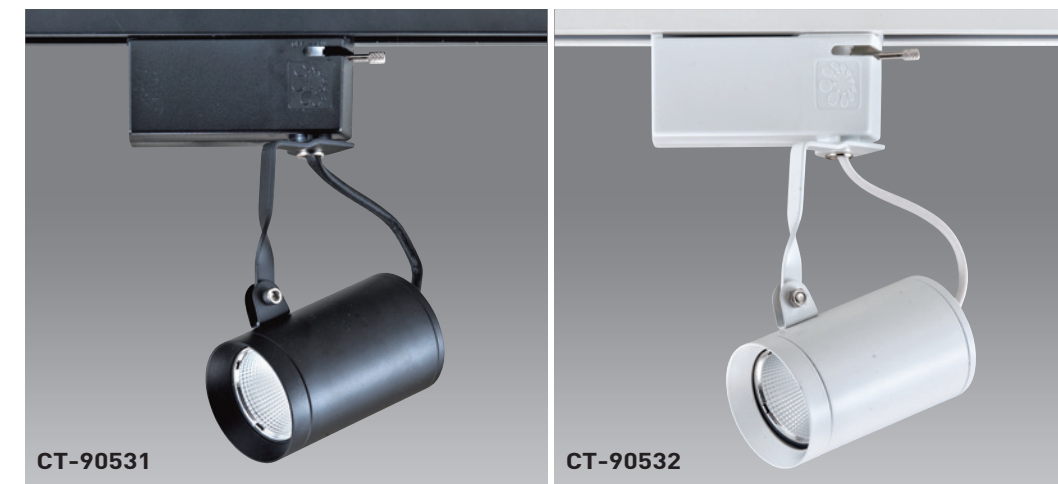

尺寸 Ø58mm L105mm H180mm

光源 MR16 LED A-F	材質 鋁製品	型式 吸頂 / 嵌入
顏色 □ White ■ Black	功能  	

尺寸 Ø55mm L85mm H130mm

光源 MR16 LED A-F	材質 鋁製品	型式 吸頂 / 嵌入
顏色 □ White ■ Black	功能  	配件 蜂巢網

尺寸 Ø60mm L95mm H130mm

光源 MR16 LED A-F	材質 鋁製品	型式 吸頂 / 嵌入
顏色 □ White ■ Black	功能  	配件 蜂巢網