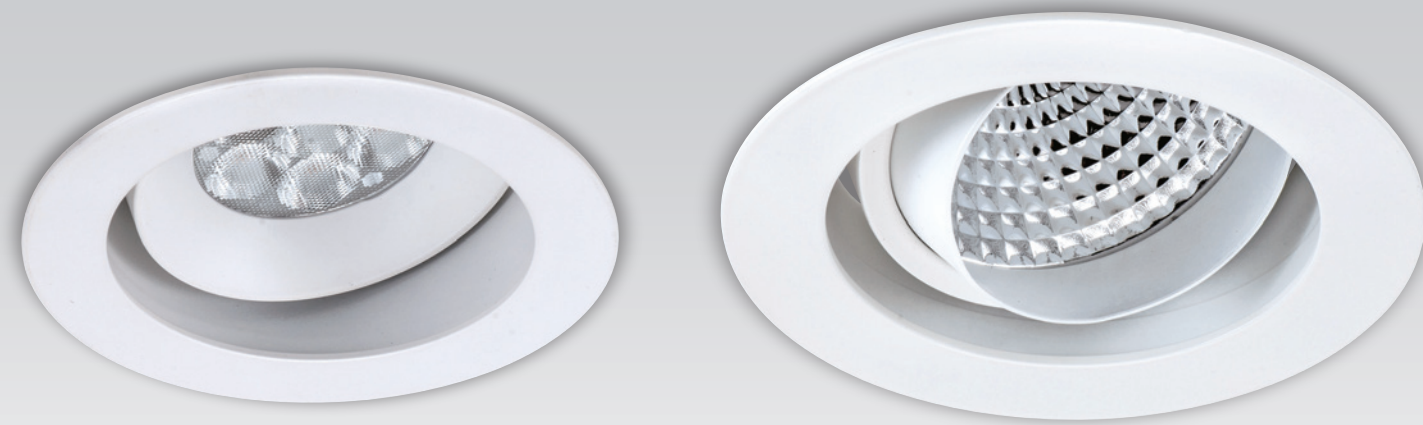

嵌入孔
93
mm

光源	LED 15W	材質	鋁製品	配件	蜂巢網 / 導光板
色溫	3000K (4200K訂製品)	角度	25°	CRI	85
顏色	□ White ■ Black	功能	可調角度		

尺寸 Ø105mm H75mm

嵌入孔
93
mm

光源	CREE COB 14W	材質	鋁製品	配件	蜂巢網 / 導光板
色溫	3000K (4000K 5000K訂製品)	角度	25°	CRI	90
顏色	□ White ■ Black	功能	可調角度		

尺寸 Ø105mm H105mm

嵌入孔
93
mm

光源	LED 10W	材質	鋁製品	配件	導光板
色溫	3000K (4200K訂製品)	角度	25°	CRI	85
顏色	□ White ■ Black	功能	可調角度		

尺寸 Ø105mm H75mm

嵌入孔
106
mm

光源	LED 15W	材質	鋁製品	配件	蜂巢網 / 導光板
色溫	3000K (4200K訂製品)	角度	25°	CRI	85
顏色	□ White ■ Black	功能	可調角度		

尺寸 Ø115mm H90mm

嵌入孔
106
mm

光源	CREE COB 14W	材質	鋁製品	配件	蜂巢網 / 導光板
色溫	3000K (4000K 5000K訂製品)	角度	15° / 25° / 40°	CRI	90
顏色	□ White ■ Black	功能	可調角度		

尺寸 Ø115mm H95mm

嵌入孔
106
mm

光源	LED 10W	材質	鋁製品	配件	導光板
色溫	3000K (4200K訂製品)	角度	25°	CRI	85
顏色	□ White ■ Black	功能	可調角度		

尺寸 Ø115mm H95mm