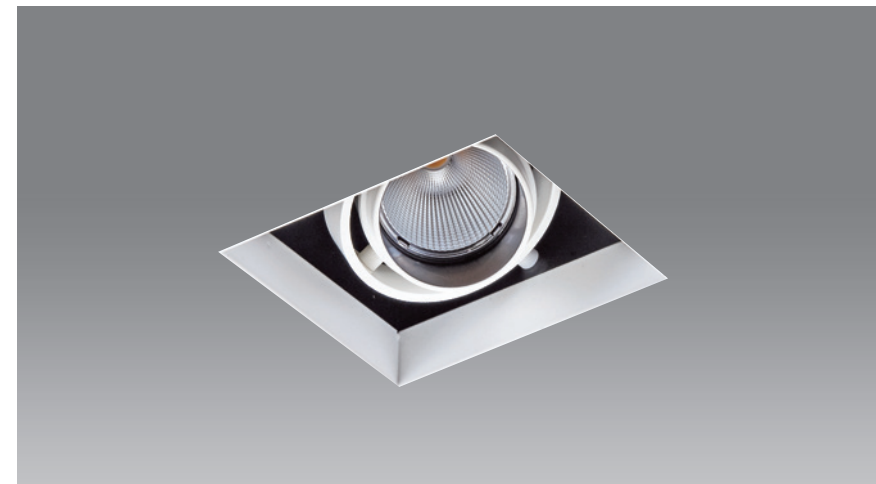

嵌入孔
98x108
mm

CT-90831

光源	材質	配件
MR16 LED A~F	鋁製品	蜂巢網
顏色	功能	
□White	可調角度	

尺寸 L113mm W100mm H90mm