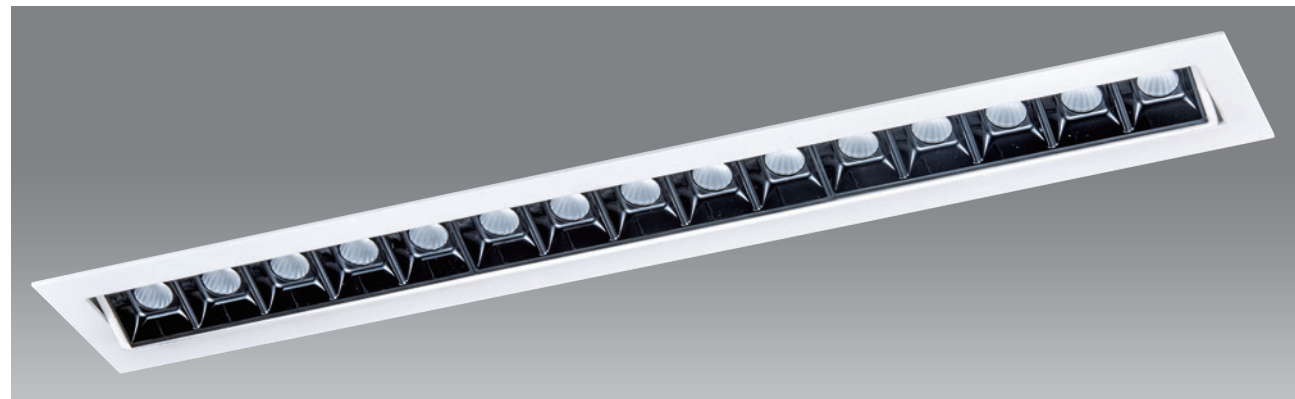

CT-90123
嵌入孔 58x420 mm

光源	材質	角度	功能
LED-30W	鋁製品	25°	可調角度
CRI	顏色	色溫	
90	□ White	3000K (4000K訂製品) (5500K訂製品)	

尺寸 L435mm W74mm H50mm