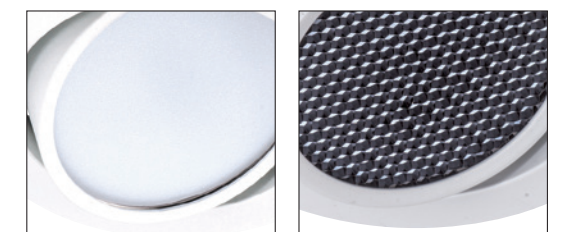

嵌入孔
93
mm

光源	LED 15W	材質	鋁製品	配件	蜂巢網 / 導光板
色溫	3000K (4200K訂製品)	角度	25°	CRI	85
顏色	□ White ■ Black	功能	可調角度		

尺寸 Ø105mm H75mm

嵌入孔
93
mm

光源	CREE COB 14W	材質	鋁製品	配件	蜂巢網 / 導光板
色溫	3000K (4000K 5000K訂製品)	角度	25°	CRI	90
顏色	□ White ■ Black	功能	可調角度		

尺寸 Ø105mm H105mm

嵌入孔
93
mm

光源	LED 10W	材質	鋁製品	配件	導光板
色溫	3000K (4200K訂製品)	角度	25°	CRI	85
顏色	□ White ■ Black	功能	可調角度		

尺寸 Ø105mm H75mm

嵌入孔
106
mm

光源	LED 15W	材質	鋁製品	配件	蜂巢網 / 導光板
色溫	3000K (4200K訂製品)	角度	25°	CRI	85
顏色	□ White ■ Black	功能	可調角度		

尺寸 Ø115mm H90mm

嵌入孔
106
mm

光源	CREE COB 14W	材質	鋁製品	配件	蜂巢網 / 導光板
色溫	3000K (4000K 5000K訂製品)	角度	15° / 25° / 40°	CRI	90
顏色	□ White ■ Black	功能	可調角度		

尺寸 Ø115mm H95mm

嵌入孔
106
mm

光源	LED 10W	材質	鋁製品	配件	導光板
色溫	3000K (4200K訂製品)	角度	25°	CRI	85
顏色	□ White ■ Black	功能	可調角度		

尺寸 Ø115mm H95mm