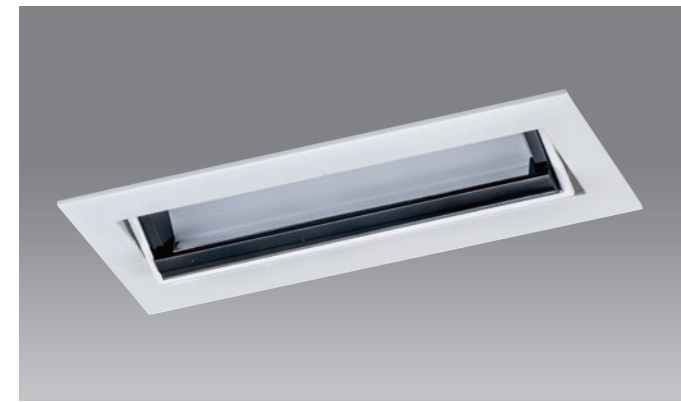

CT-90131
嵌入孔 58x155 mm

光源	材質	角度	功能
LED-10W	鋁製品	120°	可調角度
CRI	顏色	色溫	
90	□ White	3000K (4000K 5500K訂製品)	

尺寸 L168mm W74mm H50mm