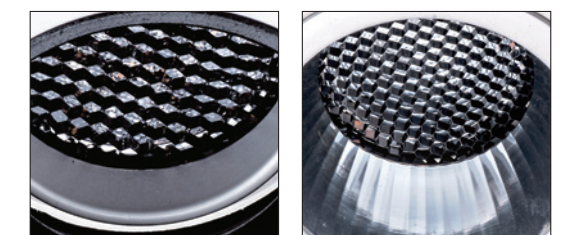

CT-91341

光源 MR16 LED A~F	材質 鋁製品	配件 蜂巢網
顏色 □ White	功能 可調角度	

尺寸 Ø90mm H60mm

CT-91342

光源 MR16 LED A~F	材質 鋁製品	配件 蜂巢網
顏色 □ White	功能 可調角度	

尺寸 Ø90mm H60mm

CT-91343

光源 MR16 LED A~F	材質 鋁製品	配件 蜂巢網
顏色 □ White	功能 可調角度	

尺寸 Ø90mm H60mm

CT-91351

光源 MR16 LED A~F	材質 鋁製品	配件 蜂巢網
顏色 □ White	功能 不可調角度 / 前維修	

尺寸 Ø105mm H45mm

CT-91352

光源 MR16 LED A~F	材質 鋁製品	配件 蜂巢網
顏色 □ White	功能 不可調角度 / 前維修	

尺寸 Ø105mm H45mm

CT-91353

光源 MR16 LED A~F	材質 鋁製品	
顏色 □ White	功能 不可調角度 / 前維修	

尺寸 Ø105mm H45mm