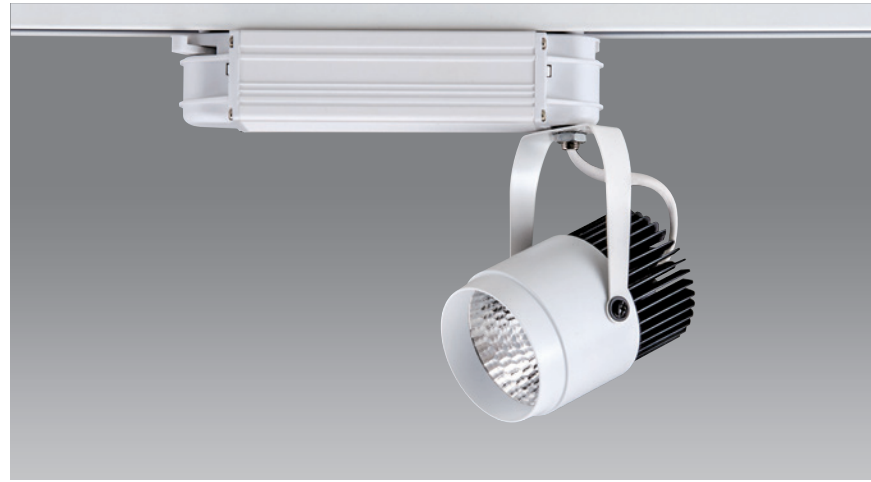

CT-90183	光源 CREE COB A25W / B20W	材質 鋁製品	型式 吸頂 / 嵌入
	色溫 3000K (4000K訂製品)	角度 25° / 40° / 60°	CRI 90
	顏色 □ White ■ Black	功能 	

尺寸 Ø75mm L106mm H180mm (可訂製特殊色溫)