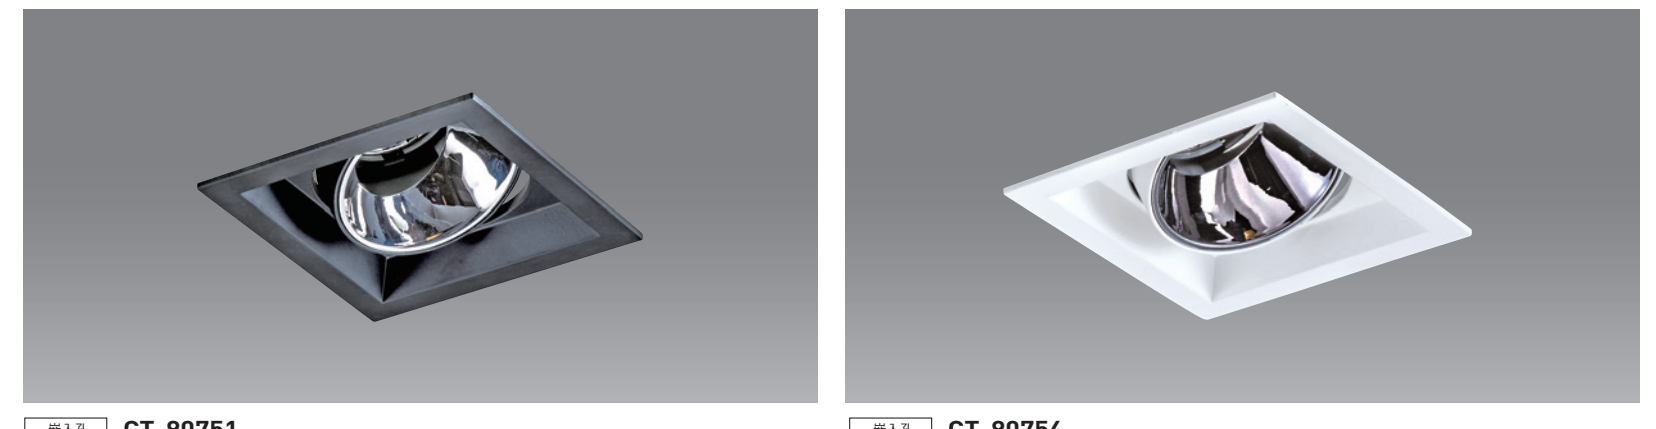

# Modularization 模組化結構

獨立設計的產品外觀

卡扣式模組化結構 安裝維護輕鬆便捷

**CT-90741**  
 光源 MR16 LED A-F  
 材質 鋁製品  
 顏色  White  
 功能 前維修 / 可調角度  
 尺寸 Ø86mm H52mm

**CT-90742**  
 光源 MR16 LED A-F  
 材質 鋁製品  
 顏色  White  
 功能 前維修 / 可調角度  
 尺寸 Ø86mm H52mm