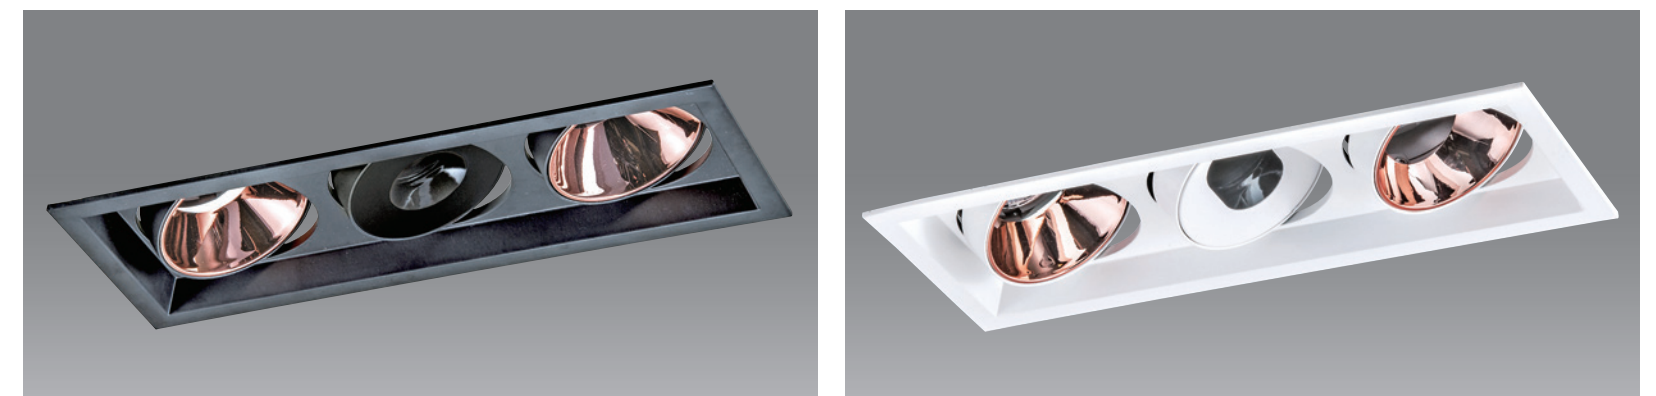

CT-90753
光源 MR16 LED A-F
材質 鋁製品
顏色 ☐ White ☒ Black
功能 可調角度
尺寸 L282mm W112mm H60mm

CT-90756
光源 MR16 LED A-F
材質 鋁製品
顏色 ☐ White ☒ Black
功能 可調角度
尺寸 L282mm W112mm H60mm