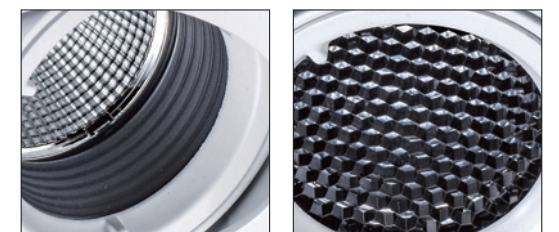

嵌入孔
70
mm

光源
MR16 LED A~F

材質
鋁製品

顏色
□White ■Black

功能
可調角度

尺寸 Ø75mm H55mm

嵌入孔
75
mm

光源
MR16 LED A~F

材質
鋁製品

顏色
□White ■Black

功能
不可調角度

尺寸 Ø86mm H50mm

嵌入孔
75
mm

光源
MR16 LED A~F

材質
鋁製品

顏色
□White ■Black

功能
可調角度 / 前維修

尺寸 Ø85mm H40mm

**CHUN
TSAI**
THE NEW
SHAPE OF
LIGHTING
PROFESSIONAL

Creating a space is like telling a story.

嵌入孔
80
mm

光源
MR16 LED A~F

材質
鋁製品

配件
防眩罩 / 蜂巢網

顏色
□White ■Black

功能
可調角度 / 前維修

尺寸 Ø90mm H40mm

嵌入孔
93
mm

光源
MR16 LED A~F

材質
鋁製品

顏色
□White ■Black

功能
可調角度

尺寸 Ø105mm H55mm