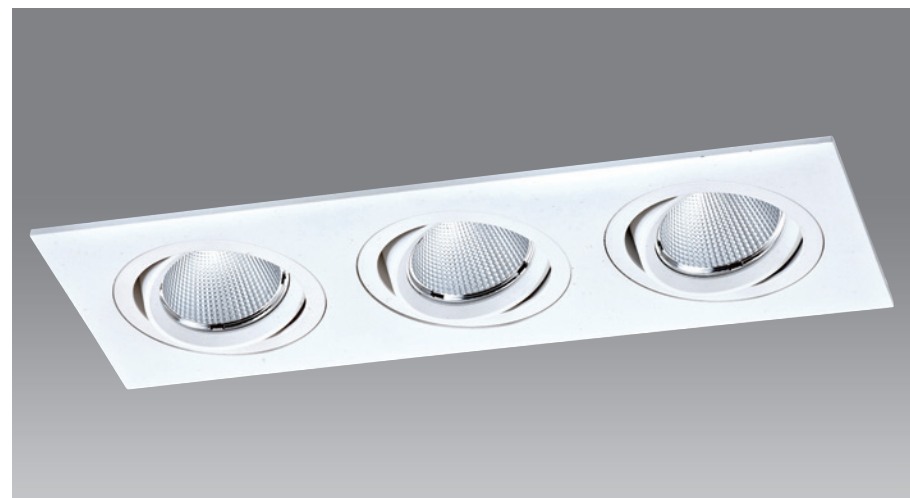

嵌入孔 81x242 mm	CT-90883		
光源	材質	配件	
MR16 LED A~F	鋁製品	防眩罩 / 蜂巢網	
顏色	功能		
□ White	可調角度 / 前維修		
尺寸 L253mm W92mm H30mm