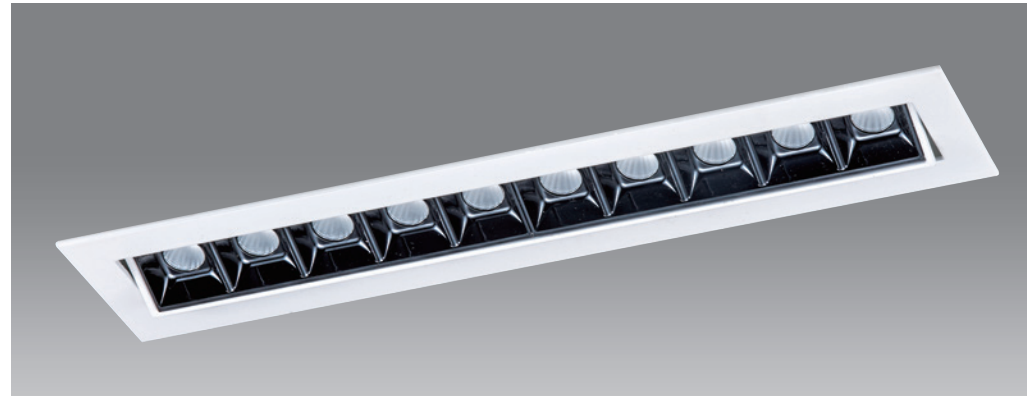

CT-90122
嵌入孔 58x290 mm

光源	材質	角度
LED-20W	鋁製品	25°
功能	CRI	顏色
可調角度	90	□ White
色溫		
3000K (4000K訂製品) (5500K訂製品)		

尺寸 L303mm W74mm H50mm