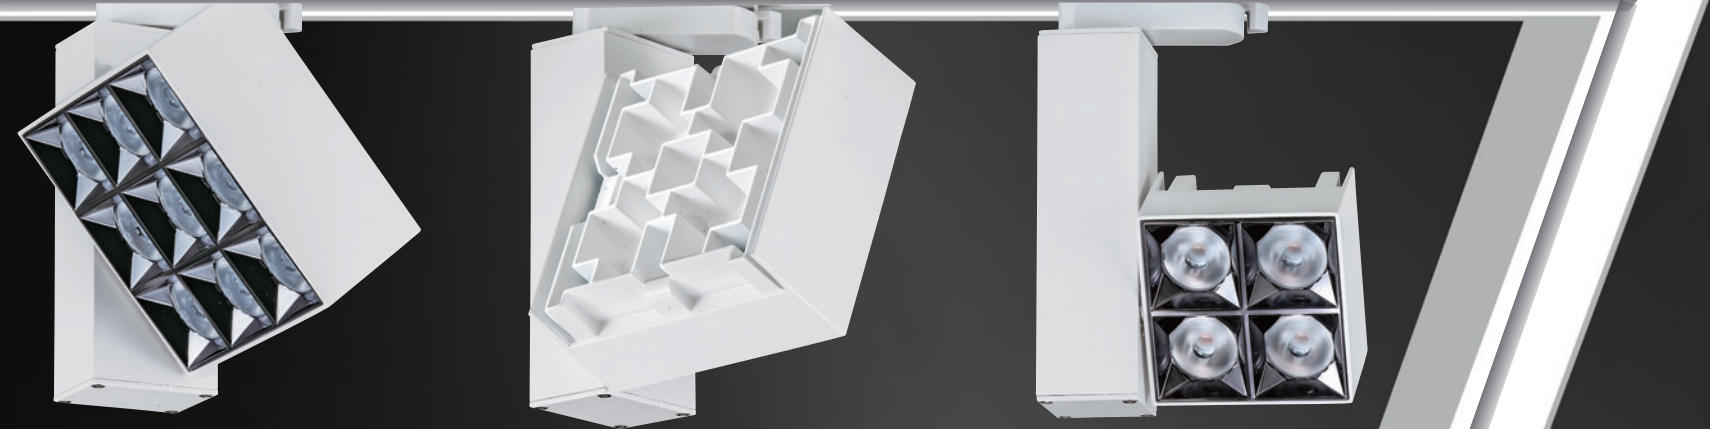

CT-90151

搭載8種光學配光
滿足各種空間光環境應用需求

CHUN TSAI
PROFESSIONAL
THE NEW
SHAPE OF
LIGHTING

光源 CREE COB 20W	材質 鋁製品	型式 吸頂 / 嵌入
色溫 3000K (4000K訂製品)	角度 參考角度圖	CRI 90
顏色 □ White ■ Black	功能 	

尺寸 L80mm W80mm H170mm

光源 CREE COB 30W	材質 鋁製品	型式 吸頂 / 嵌入
色溫 3000K (4000K訂製品)	角度 參考角度圖	CRI 90
顏色 □ White ■ Black	功能 	

尺寸 L120mm W120mm H170mm

光源 CREE COB 20W	材質 鋁製品	型式 吸頂 / 嵌入
色溫 3000K (4000K訂製品)	角度 參考角度圖	CRI 90
顏色 □ White ■ Black	功能 	

尺寸 L130mm W97mm H200mm

光源 CREE COB 30W	材質 鋁製品	型式 吸頂 / 嵌入
色溫 3000K (4000K訂製品)	角度 參考角度圖	CRI 90
顏色 □ White ■ Black	功能 	

尺寸 L180mm W135mm H200mm