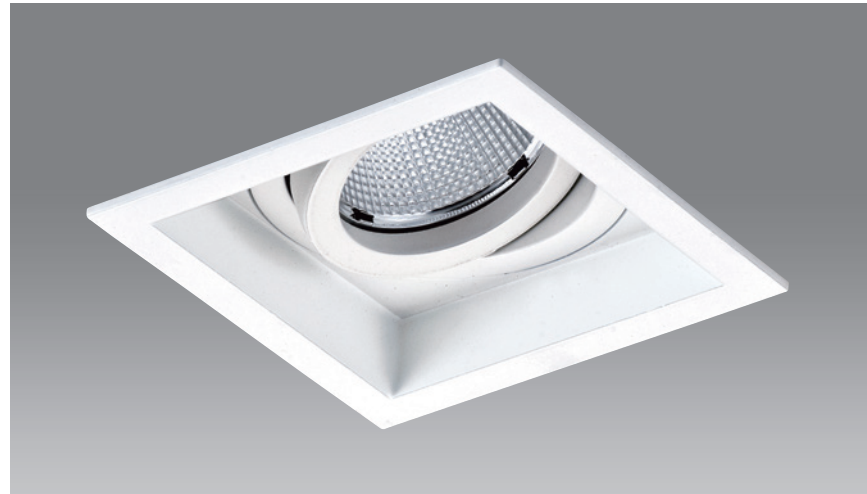

嵌入孔
82x82
mm

CT-91321

光源	材質	配件
MR16 LED A~F	鋁製品	蜂巢網

顏色	功能
☐ White	可調角度 / 前維修

尺寸 L90mm W90mm H55mm