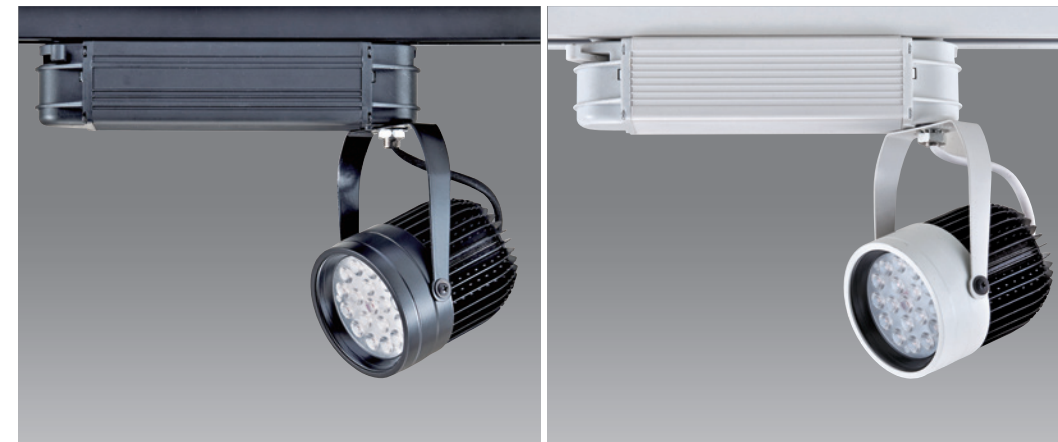

CT-90423

CT-90424

光源 CREE 20W	材質 鋁製品	型式 吸頂/嵌入
色溫 3000K (4200K 訂製品)	角度 25°/40°/60°	CRI 85
顏色 □White ■Black	功能 	

尺寸 Ø80mm L100mm H200mm