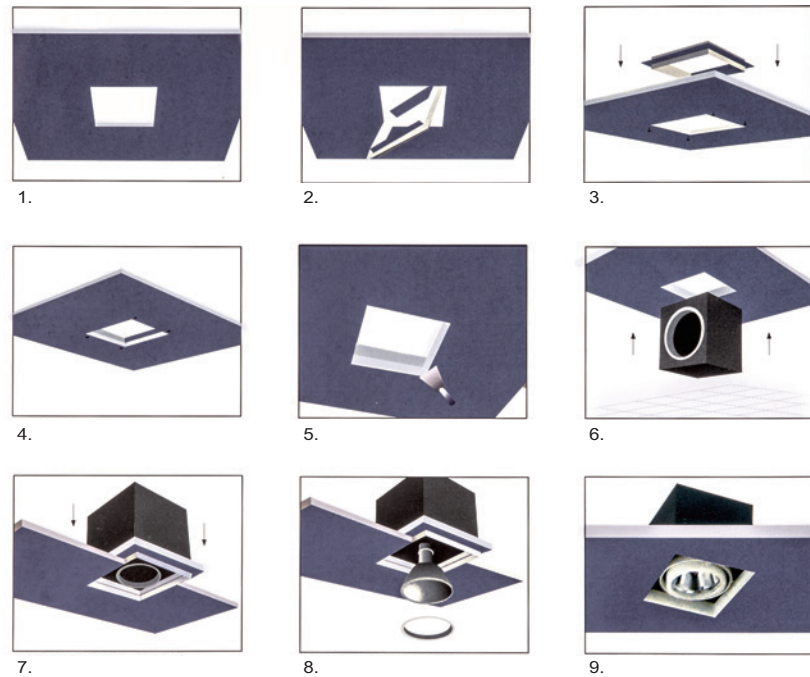

需安裝預埋框勿下角料無法安裝

嵌入孔
98x108
mm

CT-90831

光源	材質	配件
MR16 LED A~F	鋁製品	蜂巢網
顏色	功能	
□White	可調角度	

尺寸 L113mm W100mm H90mm