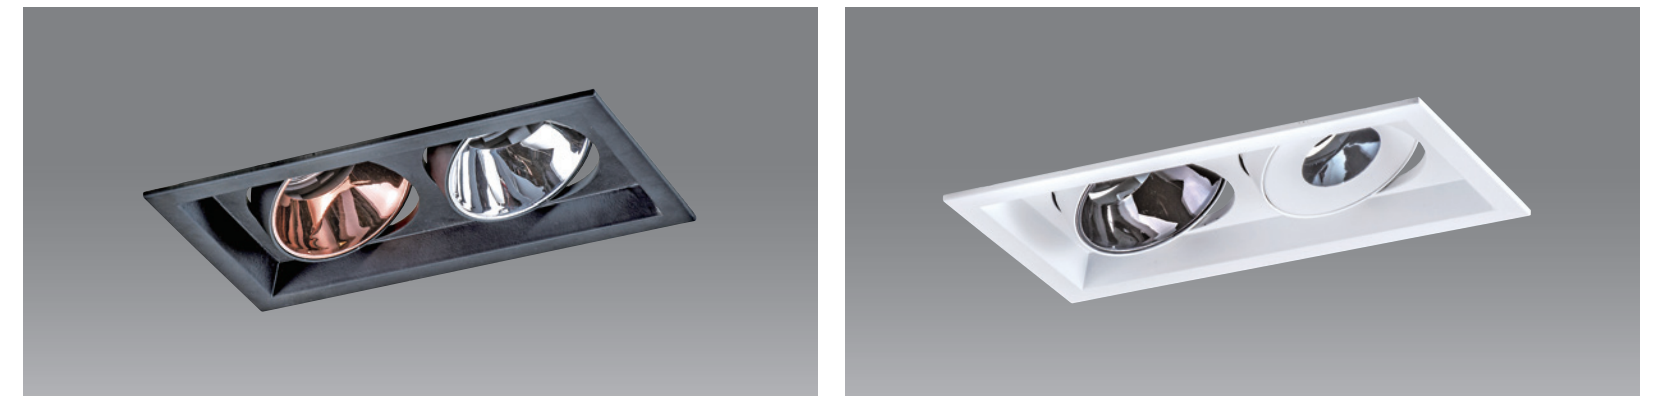

CT-90752
光源 MR16 LED A-F
材質 鋁製品
顏色 ☐ White ☒ Black
功能 可調角度
尺寸 L210mm W112mm H60mm

CT-90755
光源 MR16 LED A-F
材質 鋁製品
顏色 ☐ White ☒ Black
功能 可調角度
尺寸 L210mm W112mm H60mm