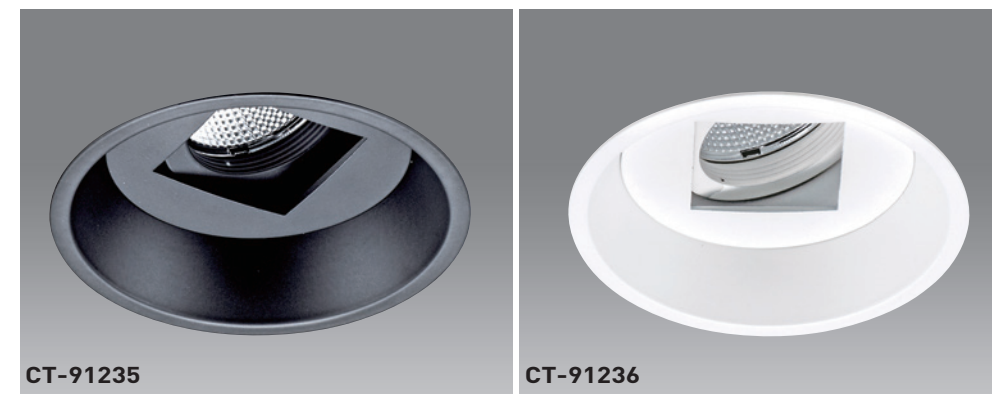

嵌入孔 86 mm	光源 MR16 LED A~F	材質 鋁製品	配件 蜂巢網
顏色 <input type="checkbox"/> White <input checked="" type="checkbox"/> Black		功能 可調角度 / 前維修	
尺寸 Ø95mm H55mm			

嵌入孔 86 mm	光源 MR16 LED A~F	材質 鋁製品	配件 蜂巢網
顏色 <input type="checkbox"/> White <input checked="" type="checkbox"/> Black		功能 可調角度 / 前維修	
尺寸 Ø95mm H55mm			