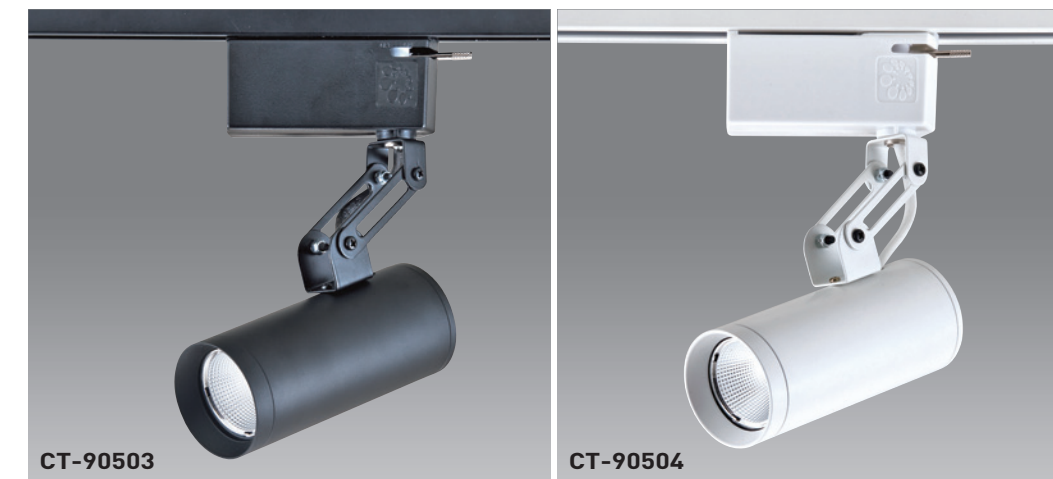

光源 MR16 LED A~F	材質 鋁製品	型式 吸頂 / 嵌入
顏色 □ White ■ Black	功能 90° 350°	配件 蜂巢網

尺寸 Ø70mm L135mm H170mm

光源 MR16 LED A~F	材質 鋁製品	型式 吸頂 / 嵌入
顏色 □ White ■ Black	功能 180° 350°	配件 蜂巢網

尺寸 Ø70mm L110mm H180mm