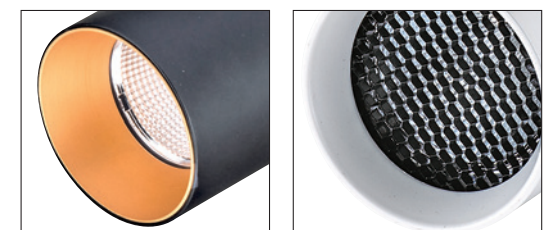

CHUN TSAI
THE NEW
SHAPE OF
LIGHTING
PROFESSIONAL

光源 CREE COB 8W	材質 鋁製品	型式 吸頂 / 嵌入
色溫 3000K (4000K訂製品) (5000K訂製品)	角度 25° / 40°	CRI 90
防眩罩 ☐ White ☒ Black ☒ Gold	功能 	

尺寸 Ø50mm L130mm H110mm

光源 M16 A~F	材質 鋁製品	型式 吸頂 / 嵌入
顏色 ☐ White ☒ Black ☒ Gold	防眩罩 ☐ White ☒ Black ☒ Gold	功能

配件
蜂巢網

尺寸 Ø60mm L163mm H130mm

光源 CREE COB 20W	材質 鋁製品	型式 吸頂 / 嵌入
色溫 3000K (4000K訂製品) (5000K訂製品)	角度 25° / 40°	CRI 90
防眩罩 ☐ White ☒ Black ☒ Gold	功能 	

尺寸 Ø80mm L170mm H130mm