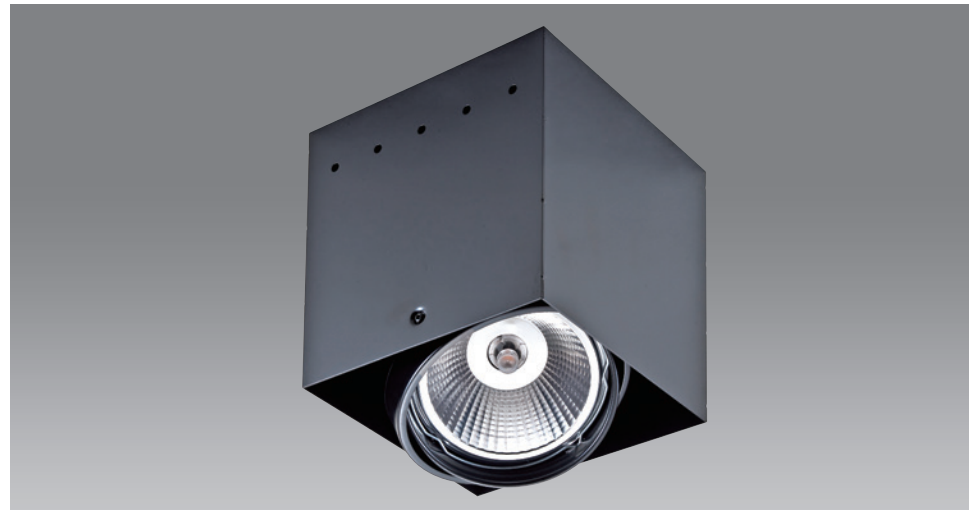

CT-91482

CT-91481

光源	AR111 LED A~N	材質	鋼鐵製品
顏色	☐ White (訂製品) ☒ Black	功能	可調角度

尺寸 L160mm W160mm H160mm