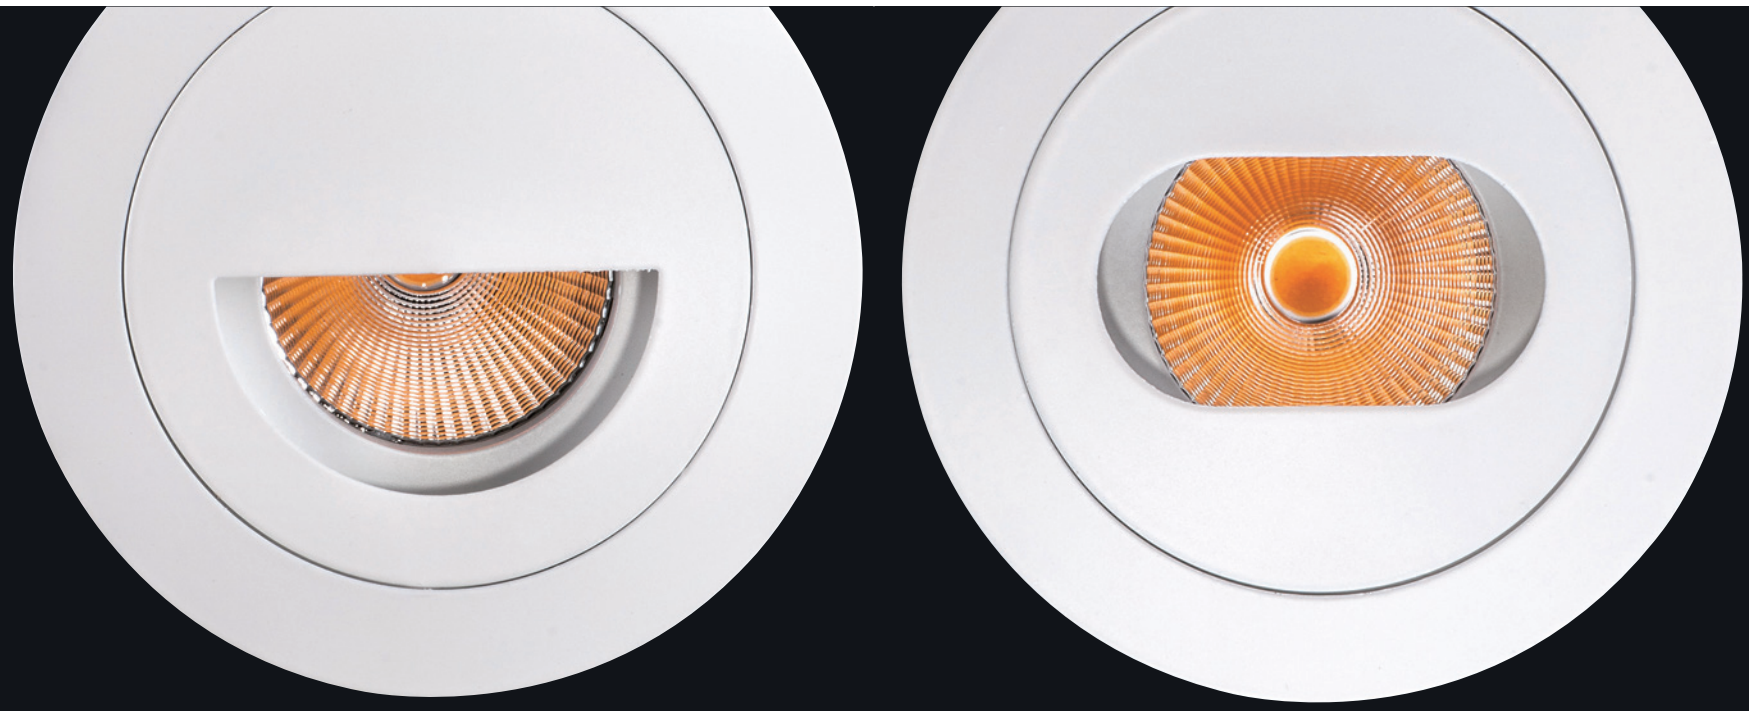

Light is a man's best friend

They just fit into the place, having the potential to change it occasionally, true in their performance, reliable in time. Just like best friends.