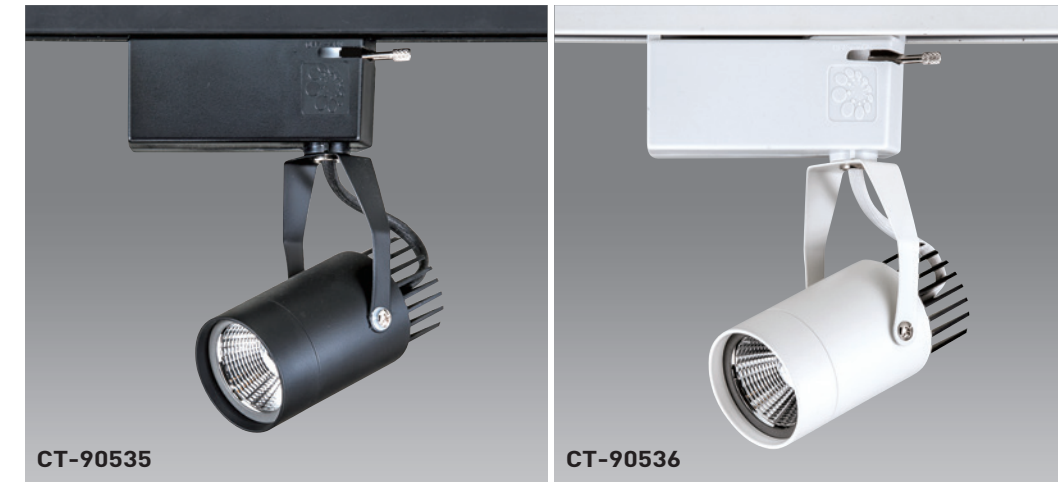

光源 MR16 LED B-F	材質 鋁製品	型式 吸頂 / 嵌入
顏色 □ White ■ Black	功能 	

尺寸 Ø55mm L105mm H170mm