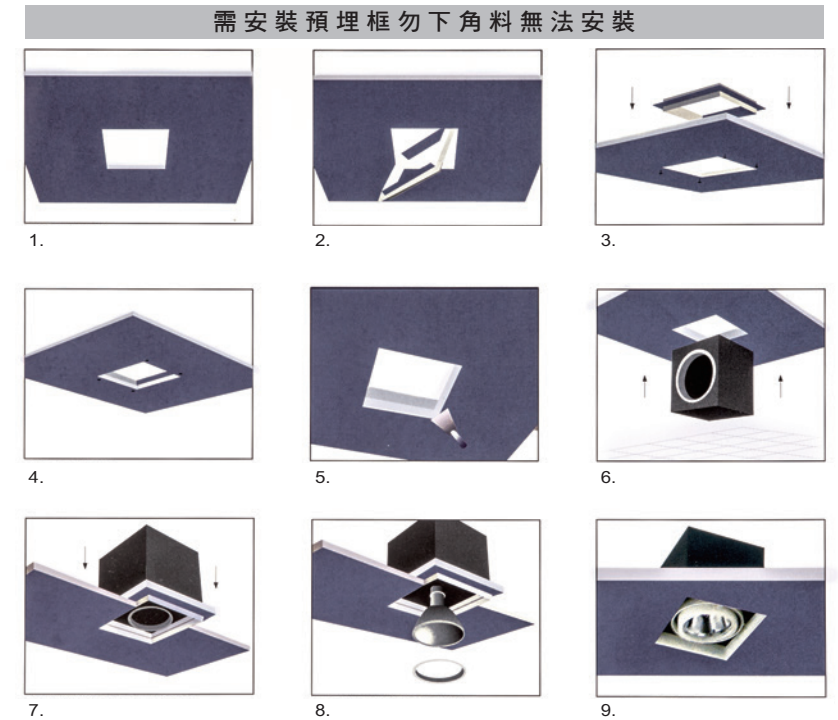

嵌入孔 151x161 mm	CT-90761	光源 AR111 LED A~N	材質 鋁製品	配件 井字格
		顏色 □White	功能 可調角度	
尺寸 L156mm W168mm H90mm