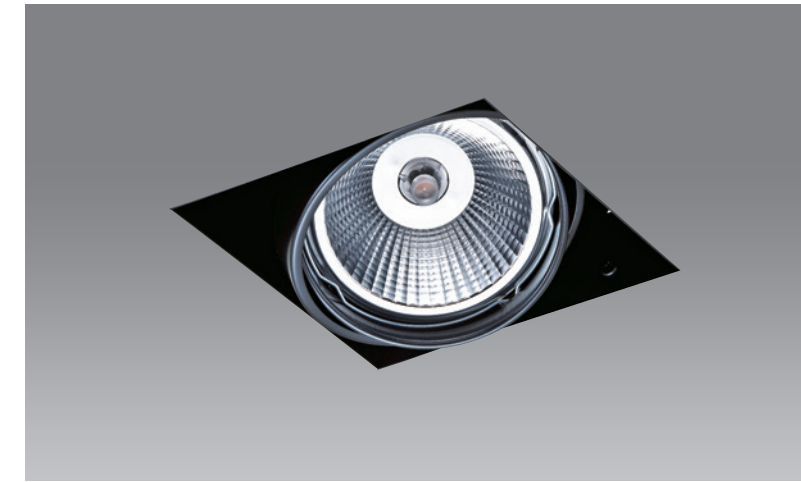

嵌入孔 161x161 mm **CT-90791** 尺寸 L160mm W160mm H90mm

嵌入孔 150x150 mm **CT-90795** 尺寸 L149mm W149mm H85mm

光源	材質	配件
AR111 LED A~N	鋼鐵製品	井字格 / 防眩罩
顏色	功能	
☒ Black	可調角度 / 前維修