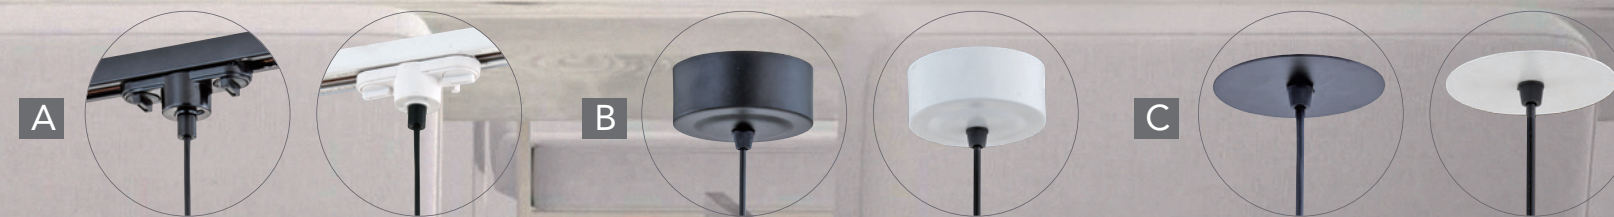

CT-91581 / CT-91583 / CT-91585 / CT-91587

光源	材質	配件
MR16 LED A~F	鋁製品	蜂巢網
顏色	型式	
☐ White ☐ Black ☐ Gun metal ☐ Gold	嵌入 / 吸頂 / 軌道	
尺寸 Ø58mm H215mm		

CT-91582 / CT-91584 / CT-91586 / CT-91588

光源	材質	配件
MR16 LED A~F	鋁製品	蜂巢網
顏色	型式	
☐ White ☐ Black ☐ Gun metal ☐ Gold	嵌入 / 吸頂 / 軌道	
尺寸 Ø58mm H160mm		

CT-91591 / CT-91593 / CT-91595 / CT-91597

光源	材質
MR16 LED A~F	鋁製品
顏色	型式
☐ White ☐ Black ☐ Gun metal ☐ Gold	嵌入 / 吸頂 / 軌道
尺寸 Ø82mm H270mm	

CT-91592 / CT-91594 / CT-91596 / CT-91598

光源	材質
MR16 LED A~F	鋁製品
顏色	型式
☐ White ☐ Black ☐ Gun metal ☐ Gold	嵌入 / 吸頂 / 軌道
尺寸 Ø82mm H215mm