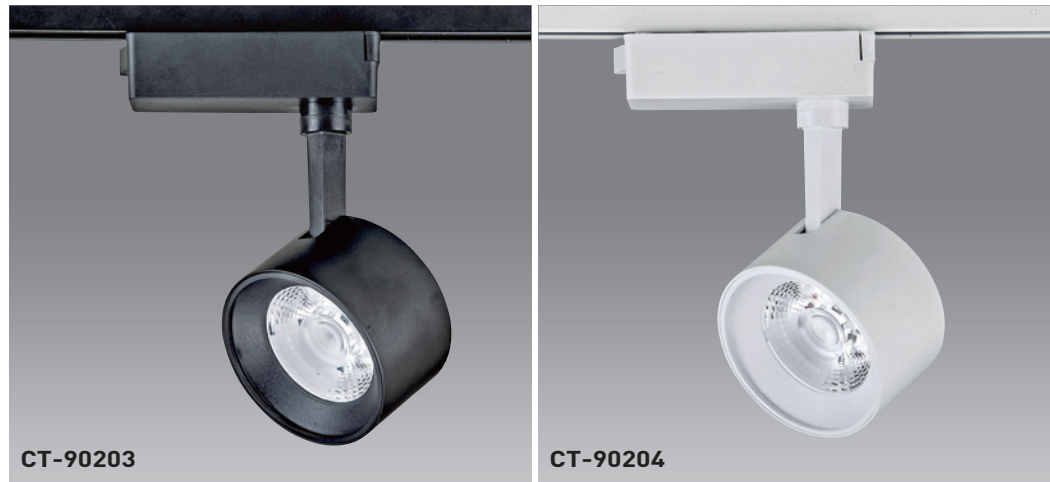

光源 CREE COB 20W	材質 鋁製品	型式 吸頂 / 嵌入
色溫 3000K (4000K訂製品)	角度 25°	CRI 90
顏色 □ White ■ Black	功能 	
尺寸 Ø100mm L60mm H193mm (可訂製特殊色溫)