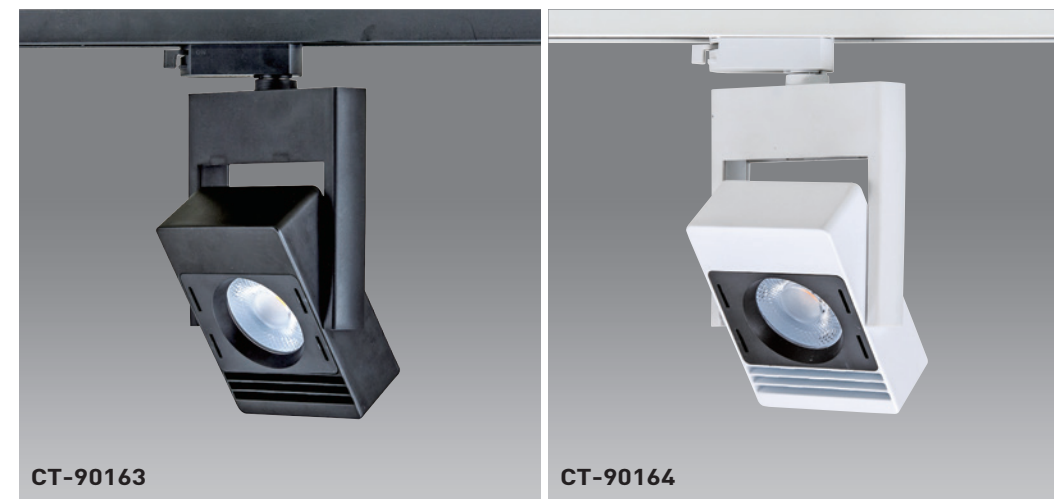

光源 CREE COB 30W	材質 鋁製品	型式 吸頂 / 嵌入
色溫 3000K (4000K訂製品)	角度 25°	CRI 90
顏色 ☐ White ☒ Black	功能 	

尺寸 L140mm W47mm H220mm (可訂製特殊色溫)