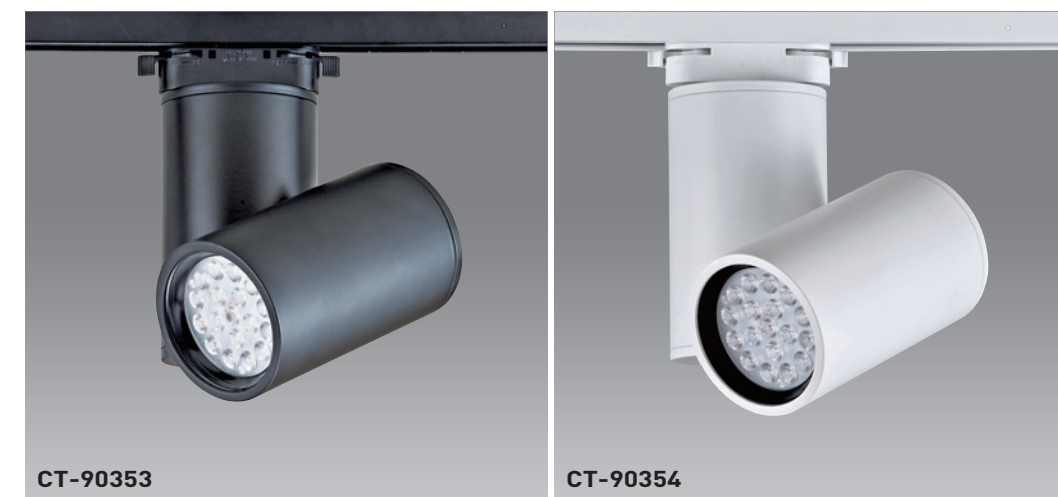

CT-90343

CT-90344

光源 CREE 17W	材質 鋁製品	型式 吸頂
色溫 3000K (4200K 訂製品)	角度 15°/25°/40°/60°	CRI 90
顏色 □White ■Black	功能  	
尺寸 Ø80mm L60mm H150mm		

CT-90351

CT-90352

光源 CREE 17W	材質 鋁製品	型式 吸頂
色溫 3000K (4200K 訂製品)	角度 15°/25°/40°/60°	CRI 90
顏色 □White ■Black	功能  	
尺寸 Ø78mm L130mm H230mm		