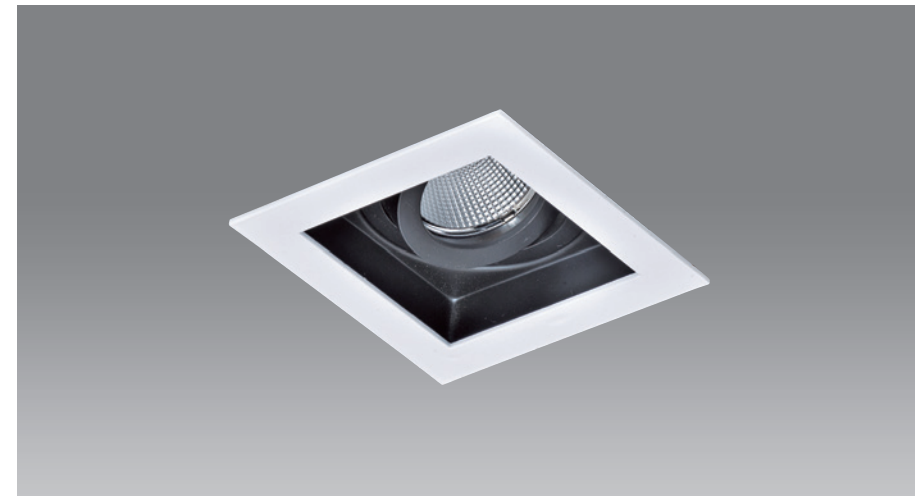

**ADJUSTABLE LIGHTING**  
 direction offers various lighting orientation

嵌入孔 90x90 mm	<b>CT-90871</b>	光源 MR16 LED A~F	材質 鋁製品	配件 蜂巢網
		顏色 □White	功能 可調角度 / 前維修	
尺寸 L100mm W100mm H40mm				

嵌入孔 90x175 mm	<b>CT-90872</b>	光源 MR16 LED A~F	材質 鋁製品	配件 蜂巢網
		顏色 □White	功能 可調角度 / 前維修	
尺寸 L185mm W100mm H40mm				