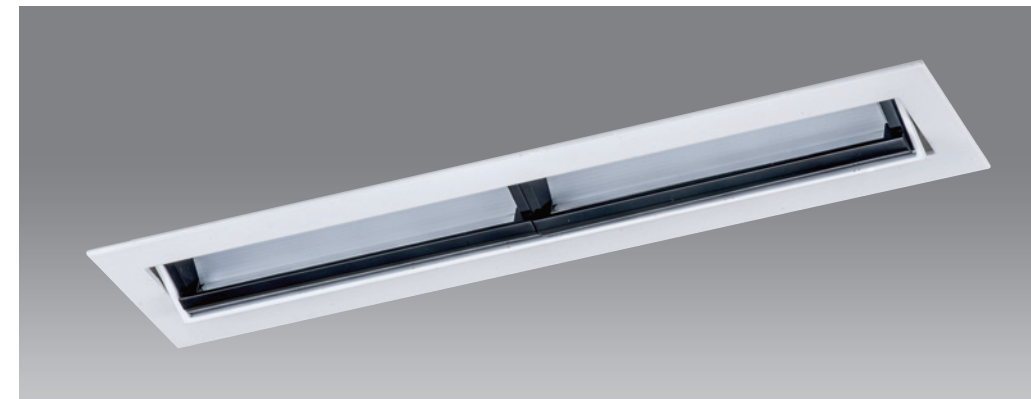

CT-90132
嵌入孔 58x290 mm

光源	材質	角度
LED-20W	鋁製品	120°
功能	CRI	顏色
可調角度	90	□ White
色溫		
3000K (4000K 5500K訂製品)		

尺寸 L303mm W74mm H50mm