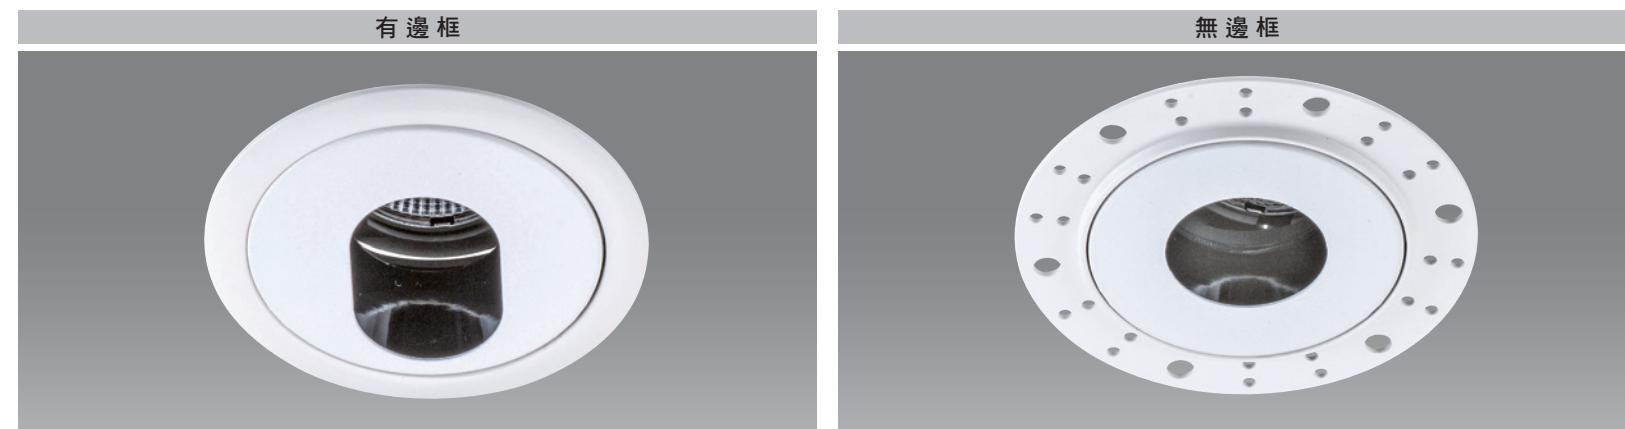

CT-90741
光源 MR16 LED A-F
材質 鋁製品
顏色 ☐ White
功能 前維修 / 可調角度
尺寸 Ø86mm H52mm

CT-90742
光源 MR16 LED A-F
材質 鋁製品
顏色 ☐ White
功能 前維修 / 可調角度
尺寸 Ø86mm H52mm