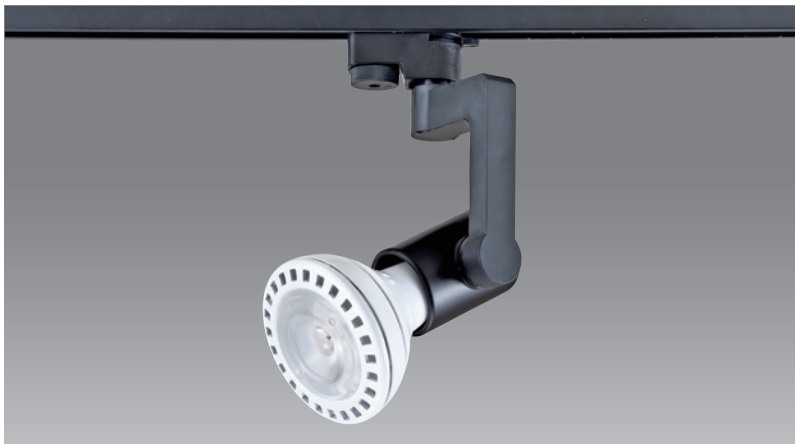

CT-91601

光源	材質	顏色	功能
E27	鋁製品	■ Black	

尺寸 Ø50mm L80mm H190mm