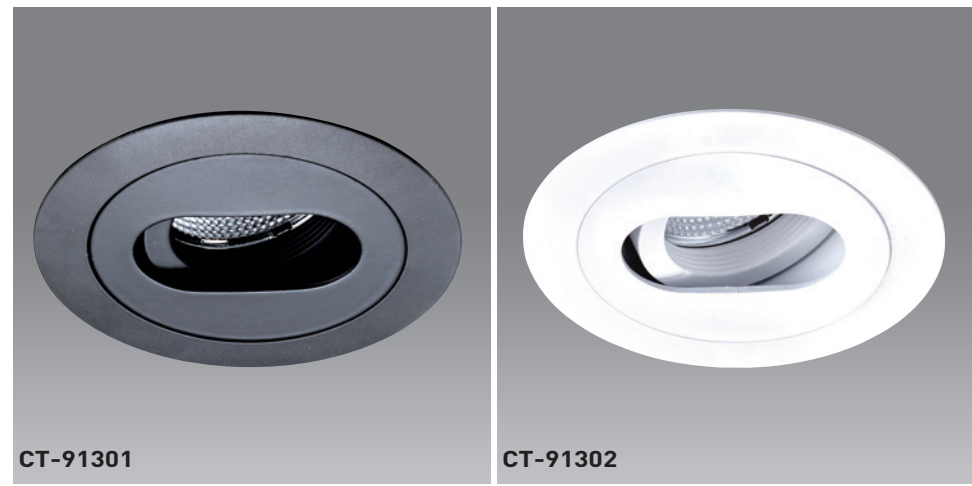

光源	材質	配件
	MR16 LED A~F	鋁製品	防眩罩 / 蜂巢網
顏色		功能	
□White ■Black		可調角度 / 前維修	
尺寸 Ø94mm H35mm