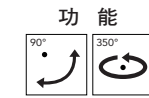

CT-90092

光源 LED CREE 6W	材質 鋁製品	CRI 90
色溫 3000K (4000K訂製品)	角度 25°	顏色 □White ■Black

尺寸 L62mm W26mm H220mm

CT-90093

CT-90094

光源 LED CREE 6W	材質 鋁製品	CRI 90
色溫 3000K (4000K訂製品)	角度 120°	顏色 □White ■Black

尺寸 L62mm W26mm H220mm