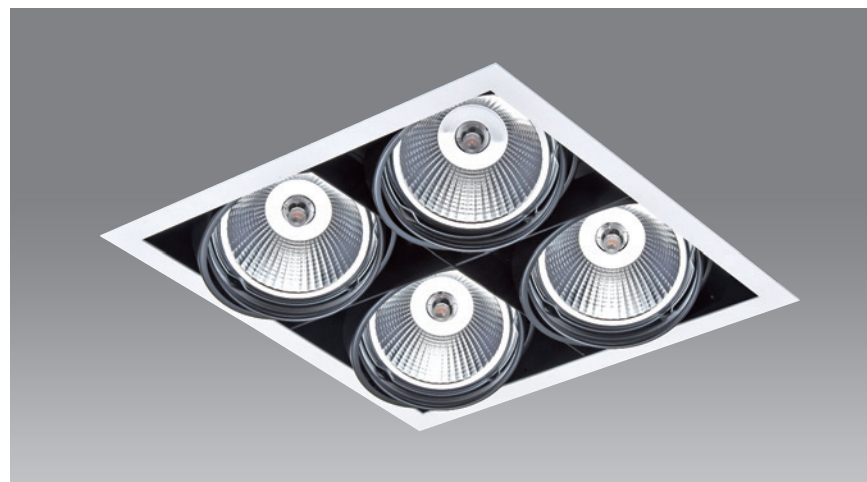

嵌入孔 315x315 mm **CT-90784** 尺寸 L332mm W332mm H90mm

嵌入孔 315x315 mm **CT-90788** 尺寸 L340mm W340mm H85mm

光源	材質	配件
AR111 LED A~N	鋼鐵製品	井字格 / 防眩罩
顏色	功能	
☐ White	可調角度 / 前維修