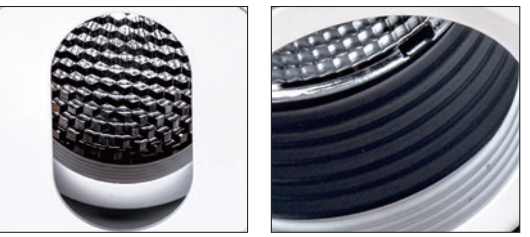

Light is a man's best friend

They just fit into the place, having the potential to change it occasionally, true in their performance, reliable in time. Just like best friends.

	光源	材質	配件
	MR16 LED A~F	鋁製品	防眩罩 / 蜂巢網
顏色		功能	
□White ■Black		可調角度 / 前維修	
尺寸 Ø94mm H35mm			

	光源	材質	配件
	MR16 LED A~F	鋁製品	防眩罩 / 蜂巢網
顏色		功能	
□White ■Black		可調角度 / 前維修	
尺寸 Ø94mm H35mm			

	光源	材質	配件
	MR16 LED A~F	鋁製品	防眩罩 / 蜂巢網
顏色		功能	
□White ■Black		可調角度 / 前維修	
尺寸 Ø94mm H35mm			

	光源	材質	配件
	MR16 LED A~F	鋁製品	防眩罩 / 蜂巢網
顏色		功能	
□White ■Black		可調角度 / 前維修	
尺寸 Ø94mm H35mm			

	光源	材質	配件
	MR16 LED A~F	鋁製品	防眩罩 / 蜂巢網
顏色		功能	
□White ■Black		可調角度 / 前維修	
尺寸 Ø94mm H35mm