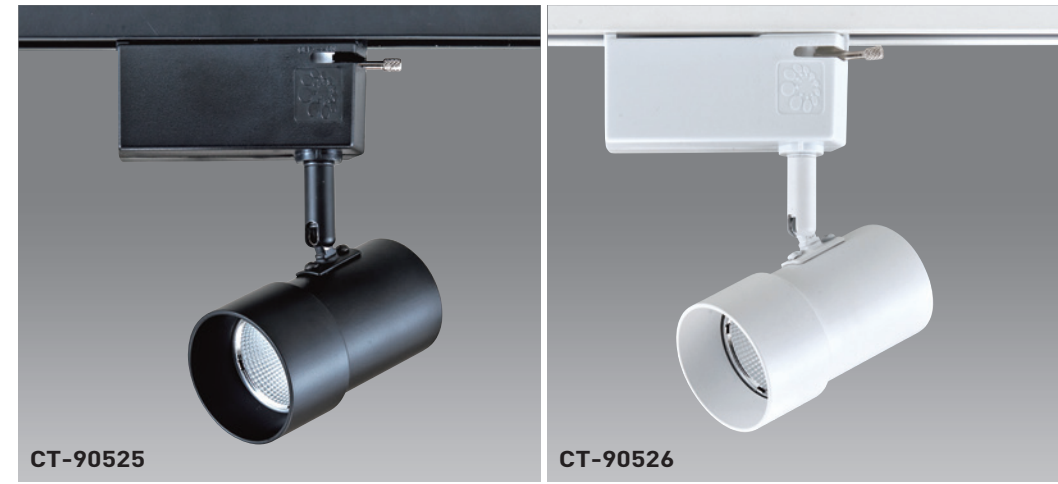

光源 MR16 LED A-F	材質 鋁製品	型式 吸頂 / 嵌入
顏色 □ White ■ Black	功能 	配件 蜂巢網

尺寸 Ø60mm L95mm H130mm