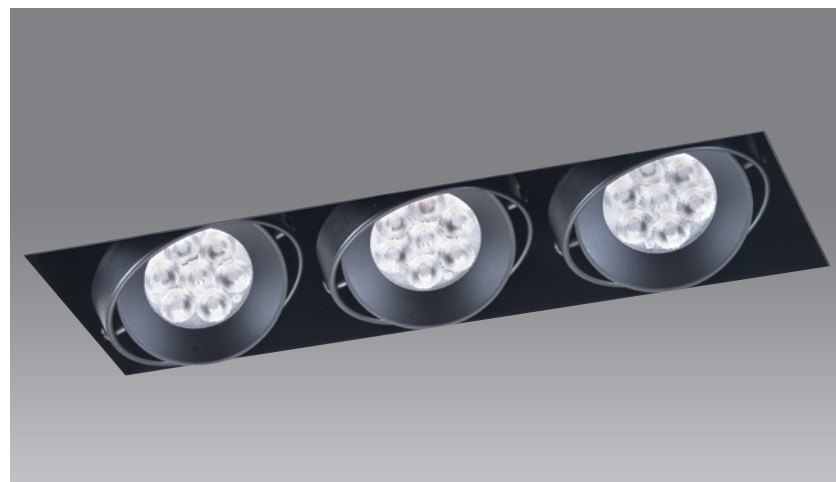

嵌入孔 219x219 mm **CT-90704** 尺寸 L218mm W128mm H90mm

嵌入孔 115x323 mm **CT-90703** 尺寸 L322mm W114mm H90mm

嵌入孔 108x310 mm **CT-90707** 尺寸 L309mm W107mm H90mm

光源	材質
LED MODULE A~C	鋼鐵製品
顏色	功能
■Black	可調角度