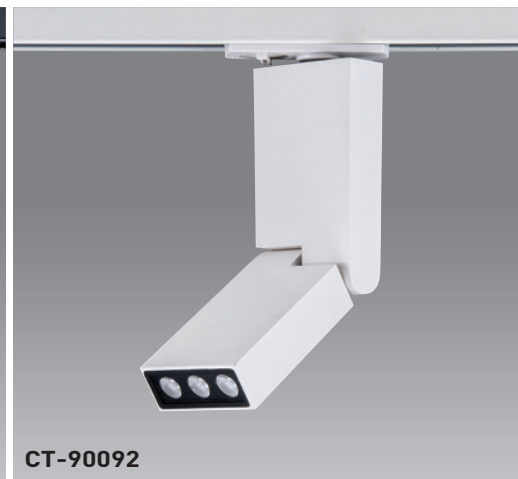

CT-90084

光源 LED-10W	材質 鋁製品	色溫 3000K (4000K訂製品)	角度 25°
顏色 □White ■Black	CRI 90	功能 	

尺寸 L138mm W35mm H110mm

光源 LED-20W	材質 鋁製品	色溫 3000K (4000K訂製品)	角度 25°
顏色 □White ■Black	CRI 90	功能 	

尺寸 L274mm W35mm H110mm

CT-90091