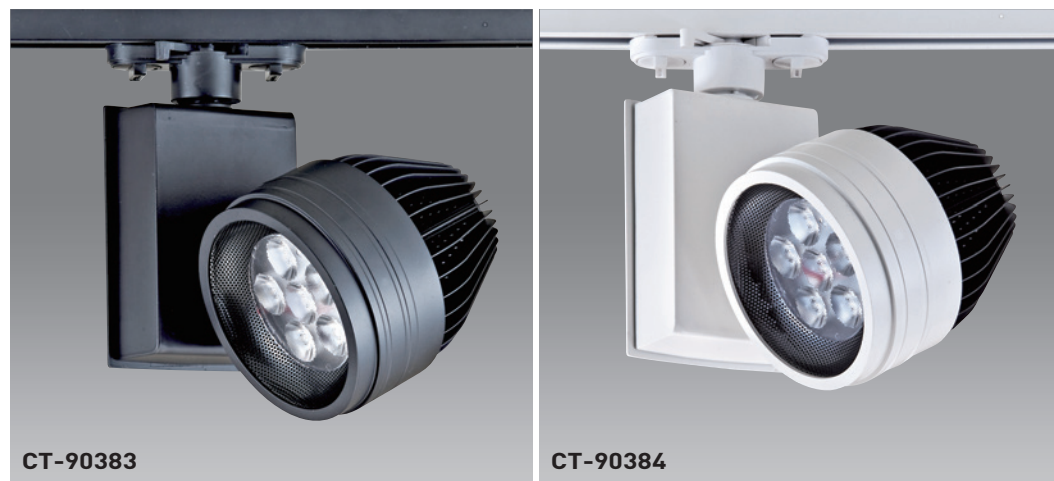

CT-90381

CT-90382

CT-90383

CT-90384

光源 CREE 40W	材質 鋁製品	型式 吸頂
色溫 3000K (4200K 訂製品)	角度 25°/40°/60°	CRI 90
顏色 □ White ■ Black	功能 	配件 井字格

尺寸 Ø115mm L125mm H200mm