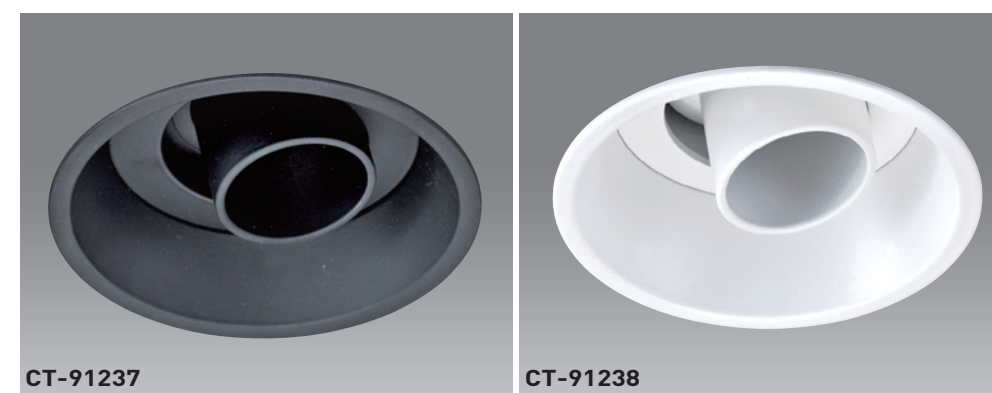

嵌入孔 86 mm	光源 MR16 LED A~F	材質 鋁製品	配件 蜂巢網
顏色 ☐ White ☒ Black		功能 可調角度 / 前維修	
尺寸 Ø95mm H55mm