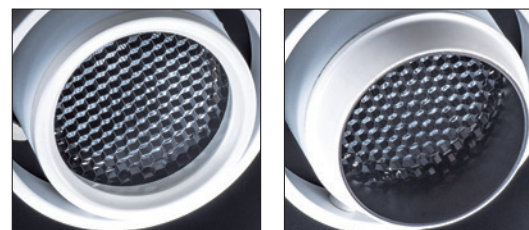

嵌入孔
98x108
mm

CT-90831

光源	材質	配件
MR16 LED A~F	鋁製品	蜂巢網
顏色	功能	
□White	可調角度	

尺寸 L113mm W100mm H90mm