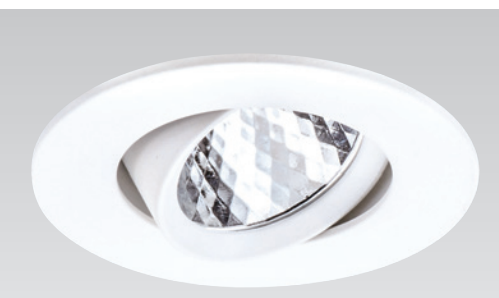

尺寸 Ø68mm H45mm

嵌入孔  
70  
mm

**CT-91133**

光源	CREE COB 8W	材質	鋁製品	CRI	90
色溫	3000K (4000K訂製品)	角度	25°	顏色	<input type="checkbox"/> White
功能	可調角度				

尺寸 Ø84mm H45mm

嵌入孔  
55  
mm

**CT-91134**

光源	CREE COB 5W	材質	鋁製品	CRI	90
色溫	3000K (4000K訂製品)	角度	25°	顏色	<input type="checkbox"/> White
功能	可調角度				