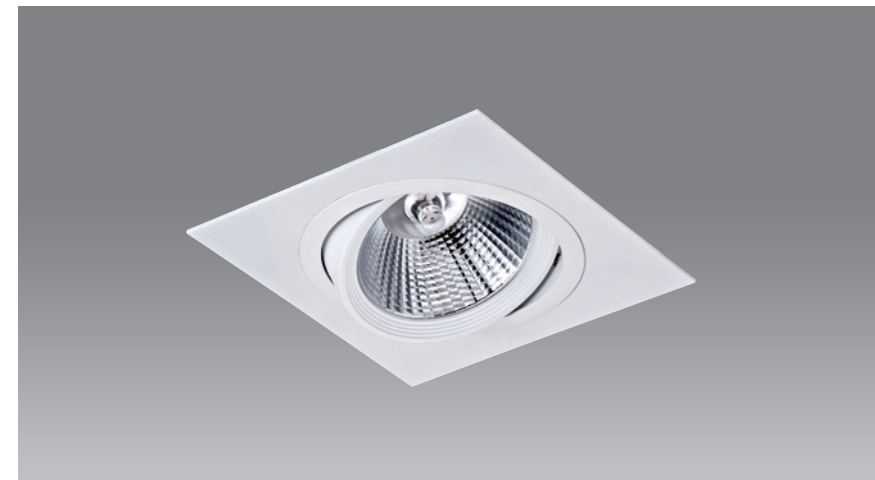

光源	材質	配件
AR111 LED A~N	鋼鐵製品	井字格 / 防眩罩
顏色	功能	
<input checked="" type="checkbox"/> Black	可調角度 / 前維修	

嵌入孔 311x311 mm **CT-90794** 尺寸 L310mm W310mm H90mm

光源	材質	配件
AR111 LED A~N	鋼鐵製品	井字格 / 防眩罩
顏色	功能	
<input checked="" type="checkbox"/> Black	可調角度 / 前維修	