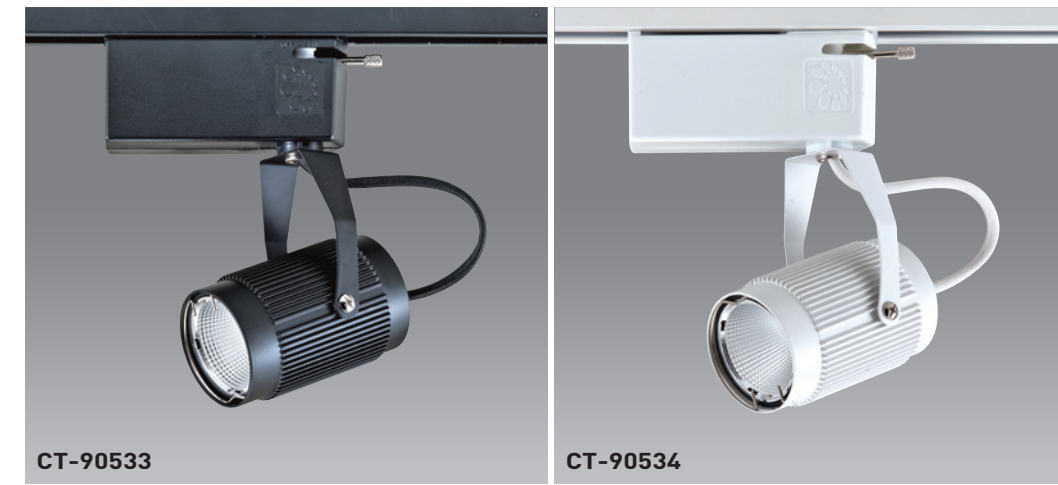

光源 MR16 LED A-F	材質 鋁製品	型式 吸頂 / 嵌入
顏色 □ White ■ Black	功能 	

尺寸 Ø55mm L85mm H150mm