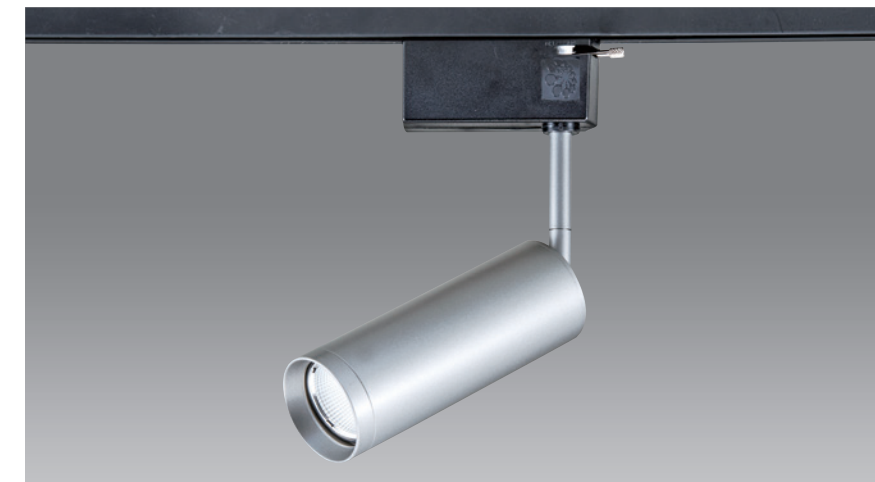

光源 MR16 LED A~F	材質 鋁製品	型式 吸頂 / 嵌入
顏色 ■ Gun metal	功能 	配件 蜂巢網

尺寸 Ø58mm L160mm H200mm