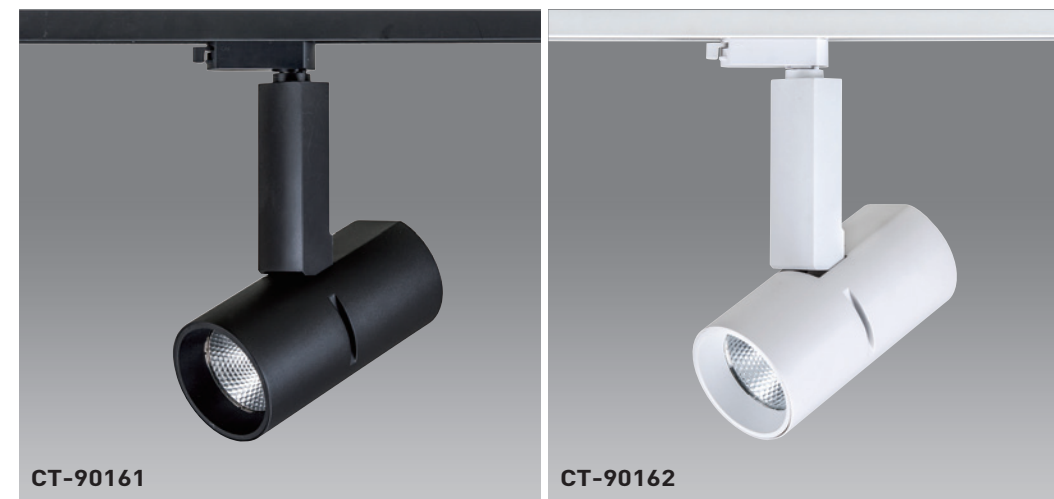

光源 CREE COB 30W	材質 鋁製品	型式 吸頂 / 嵌入
色溫 3000K (4000K訂製品)	角度 參考角度圖	CRI 90
顏色 □ White ■ Black	功能  	

尺寸 L120mm W120mm H170mm

光源 CREE COB 20W	材質 鋁製品	型式 吸頂 / 嵌入
色溫 3000K (4000K訂製品)	角度 參考角度圖	CRI 90
顏色 □ White ■ Black	功能  	

尺寸 L130mm W97mm H200mm

光源 CREE COB 30W	材質 鋁製品	型式 吸頂 / 嵌入
色溫 3000K (4000K訂製品)	角度 參考角度圖	CRI 90
顏色 □ White ■ Black	功能  	

尺寸 L180mm W135mm H200mm

光源 CREE COB 30W	材質 鋁製品	型式 吸頂 / 嵌入
色溫 3000K (4000K訂製品)	角度 25°	CRI 90
顏色 <input type="checkbox"/> White <input checked="" type="checkbox"/> Black	功能 	