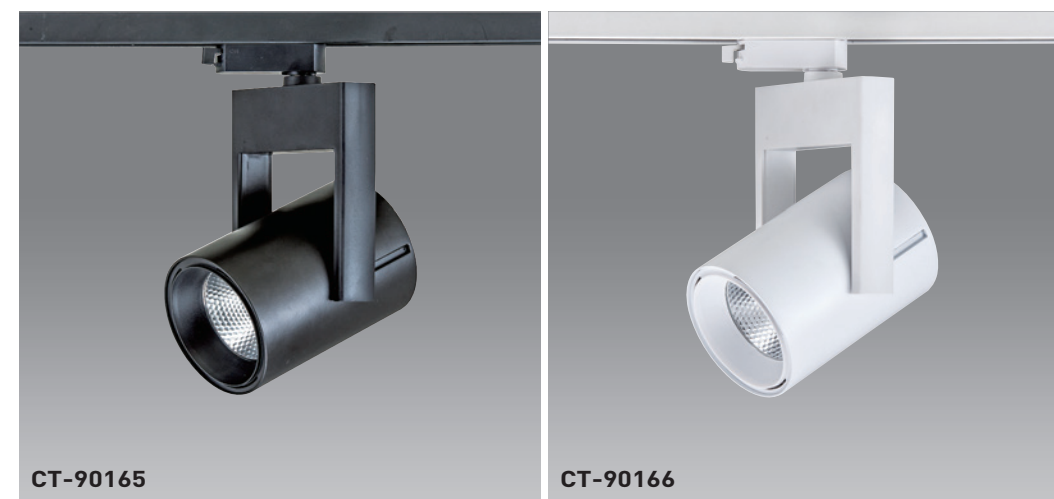

光源 CREE COB 30W	材質 鋁製品	型式 吸頂 / 嵌入
色溫 3000K (4000K訂製品)	角度 25°	CRI 90
顏色 ☐ White ☒ Black	功能 	

尺寸 Ø100mm L140mm H140mm (可訂製特殊色溫)