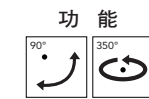

CT-90095

CT-90096

光源 CREE 12W	材質 鋁製品	CRI 90
色溫 3000K (4000K訂製品)	角度 25°	顏色 □White ■Black

尺寸 L116mm W26mm H140mm

CT-90097

CT-90098

光源 CREE 12W	材質 鋁製品	CRI 90
色溫 3000K (4000K訂製品)	角度 120°	顏色 □White ■Black

尺寸 L116mm W26mm H140mm