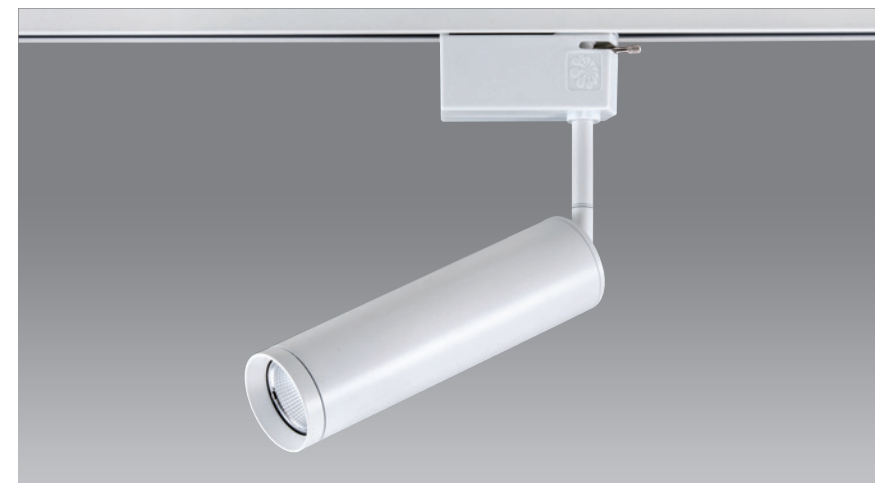

光源 MR16 LED A~F	材質 鋁製品	型式 吸頂 / 嵌入
顏色 □ White	功能 	配件 蜂巢網

尺寸 Ø58mm L215mm H200mm