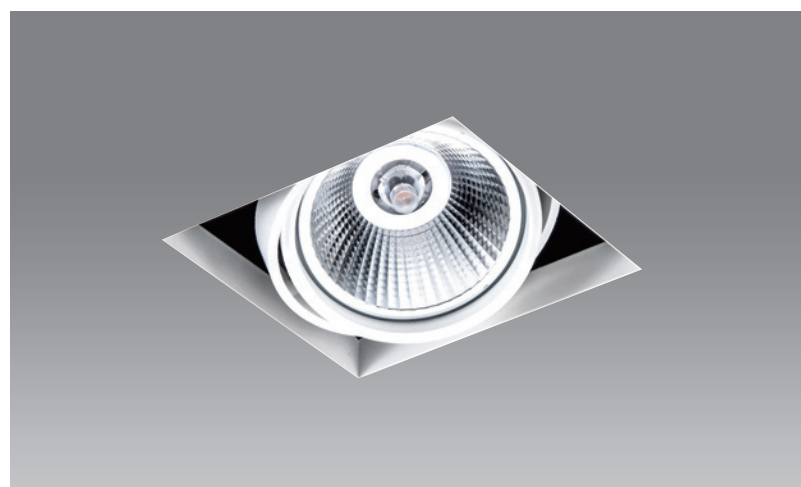

嵌入孔 151x161 mm	CT-90761	光源 AR111 LED A~N	材質 鋁製品	配件 井字格
		顏色 □White	功能 可調角度	
尺寸 L156mm W168mm H90mm