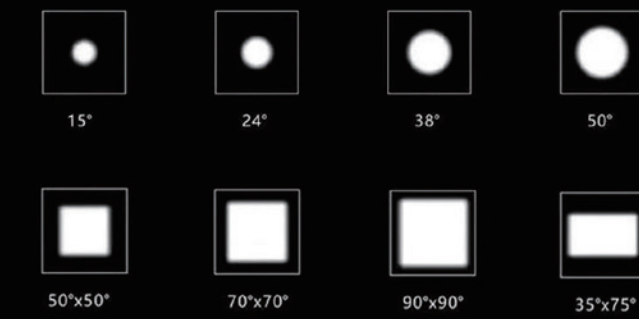

CHUN TSAI
PROFESSIONAL
THE NEW
SHAPE OF
LIGHTING

光源 CREE COB 20W	材質 鋁製品	型式 吸頂 / 嵌入
色溫 3000K (4000K訂製品)	角度 參考角度圖	CRI 90
顏色 □ White ■ Black	功能 	

尺寸 L80mm W80mm H170mm

光源 CREE COB 30W	材質 鋁製品	型式 吸頂 / 嵌入
色溫 3000K (4000K訂製品)	角度 參考角度圖	CRI 90
顏色 □ White ■ Black	功能 	

尺寸 L120mm W120mm H170mm

光源 CREE COB 20W	材質 鋁製品	型式 吸頂 / 嵌入
色溫 3000K (4000K訂製品)	角度 參考角度圖	CRI 90
顏色 □ White ■ Black	功能 	

尺寸 L130mm W97mm H200mm

光源 CREE COB 30W	材質 鋁製品	型式 吸頂 / 嵌入
色溫 3000K (4000K訂製品)	角度 參考角度圖	CRI 90
顏色 □ White ■ Black	功能 	

尺寸 L180mm W135mm H200mm