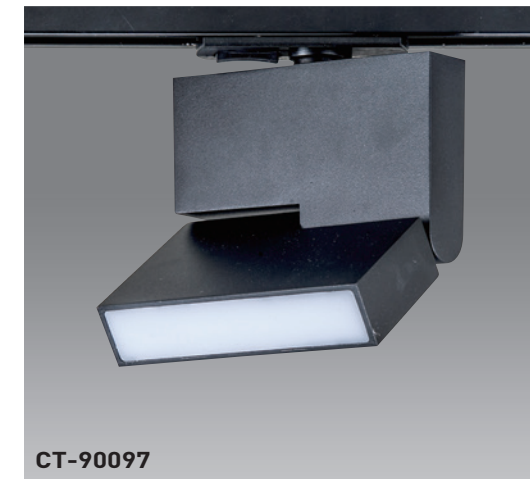

CT-90095

CT-90096

光源 CREE 12W	材質 鋁製品	CRI 90
色溫 3000K (4000K訂製品)	角度 25°	顏色 □White ■Black

尺寸 L116mm W26mm H140mm

CT-90097

CT-90098

光源 CREE 12W	材質 鋁製品	CRI 90
色溫 3000K (4000K訂製品)	角度 120°	顏色 □White ■Black

尺寸 L116mm W26mm H140mm