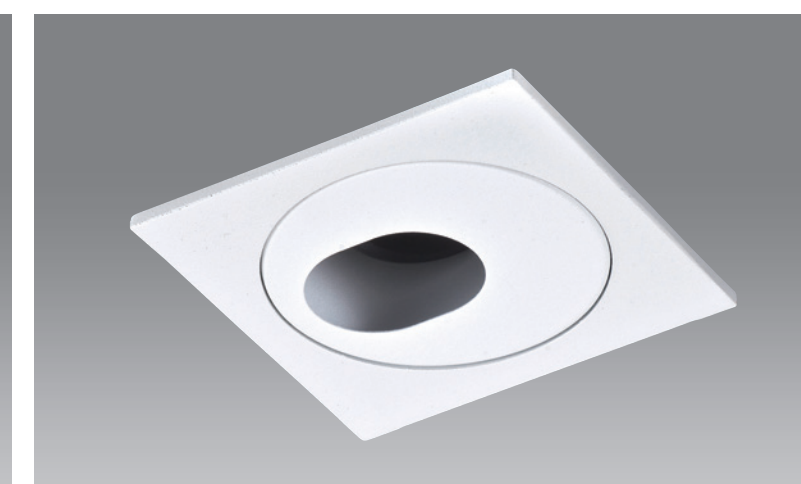

CT-91274

光源 MR16 LED A~F	材質 鋁製品
顏色 □ White	功能 可調角度

尺寸 L89mm W89mm H60mm