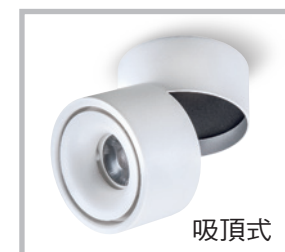

光源	材質	型式
CREE COB 15W	鋁製品	吸頂
色溫	角度	CRI
3000K (4000K訂製品)	25°	90
顏色	功能	
☐ White ☒ Black		

尺寸 Ø70mm L135mm H220mm (可訂製特殊色溫)