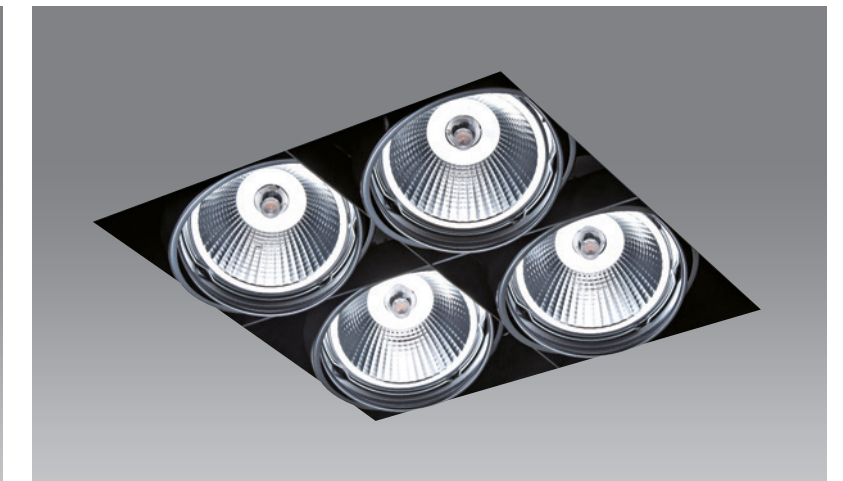

嵌入孔 311x311 mm **CT-90794** 尺寸 L310mm W310mm H90mm

光源	材質	配件
AR111 LED A~N	鋼鐵製品	井字格 / 防眩罩
顏色	功能	
☒ Black	可調角度 / 前維修