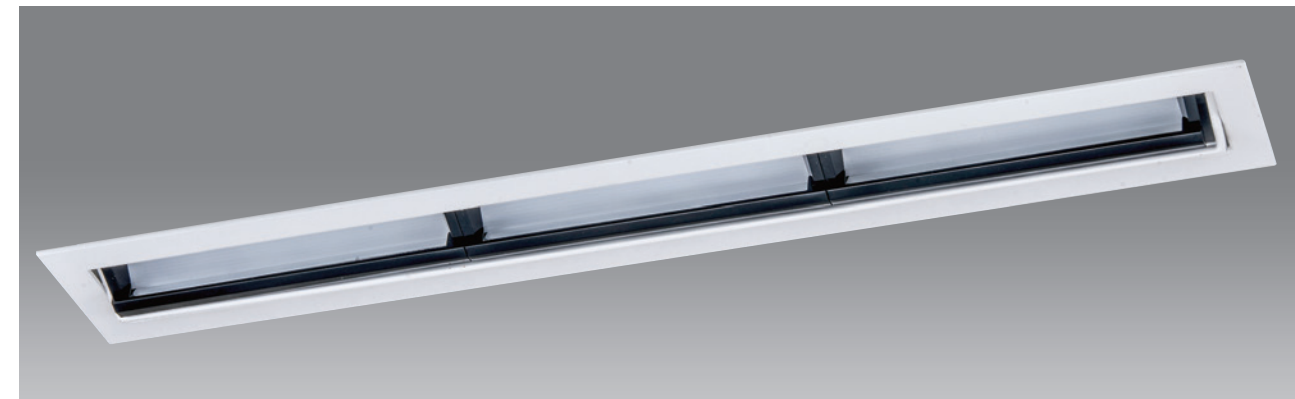

CT-90121
嵌入孔 58x155 mm

光源	材質	角度	功能
LED-10W	鋁製品	25°	可調角度
CRI	顏色	色溫	
90	□ White	3000K (4000K訂製品) (5500K訂製品)	

尺寸 L168mm W74mm H50mm

CT-90122
嵌入孔 58x290 mm

光源	材質	角度
LED-20W	鋁製品	25°
功能	CRI	顏色
可調角度	90	□ White
色溫		
3000K (4000K訂製品) (5500K訂製品)		

尺寸 L303mm W74mm H50mm

CT-90123
嵌入孔 58x420 mm

光源	材質	角度	功能
LED-30W	鋁製品	25°	可調角度
CRI	顏色	色溫	
90	□ White	3000K (4000K訂製品) (5500K訂製品)	

尺寸 L435mm W74mm H50mm

CT-90131
嵌入孔 58x155 mm

光源	材質	角度	功能
LED-10W	鋁製品	120°	可調角度
CRI	顏色	色溫	
90	□ White	3000K (4000K 5500K訂製品)	

尺寸 L168mm W74mm H50mm

CT-90132
嵌入孔 58x290 mm

光源	材質	角度
LED-20W	鋁製品	120°
功能	CRI	顏色
可調角度	90	□ White
色溫		
3000K (4000K 5500K訂製品)		

尺寸 L303mm W74mm H50mm

CT-90133
嵌入孔 58x420 mm

光源	材質	角度	功能
LED-30W	鋁製品	120°	可調角度
CRI	顏色	色溫	
90	□ White	3000K (4000K 5500K訂製品)	

尺寸 L435mm W74mm H50mm