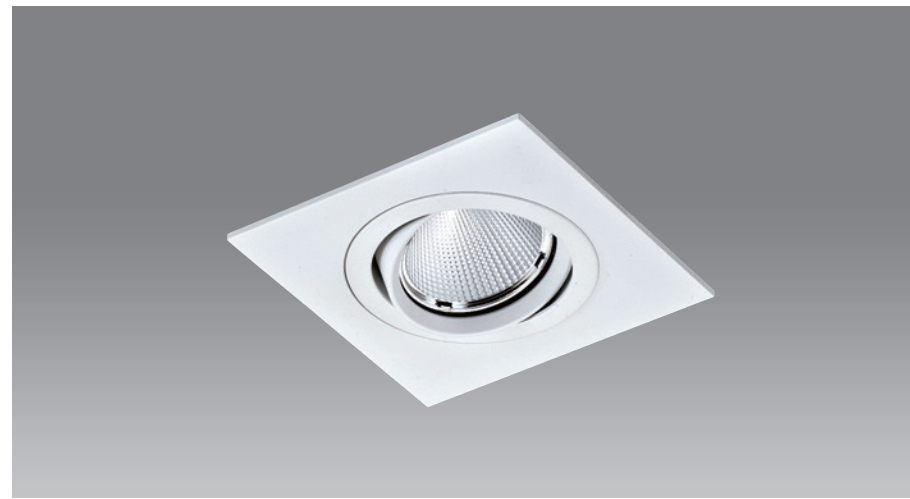

嵌入孔 81x81 mm	CT-90881		
光源	材質	配件	
MR16 LED A~F	鋁製品	防眩罩 / 蜂巢網	
顏色	功能		
□ White	可調角度 / 前維修		
尺寸 L92mm W92mm H30mm