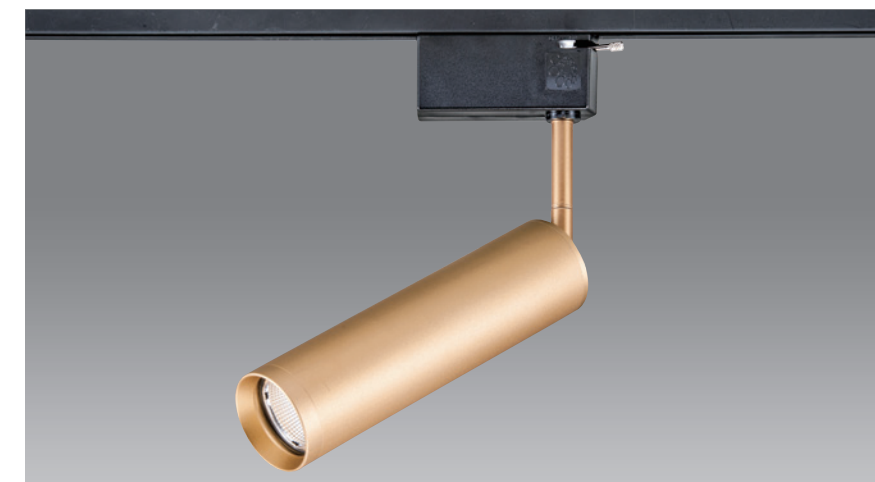

光源 MR16 LED A~F	材質 鋁製品	型式 吸頂 / 嵌入
顏色 ■ Gold	功能 	配件 蜂巢網

尺寸 Ø58mm L215mm H200mm