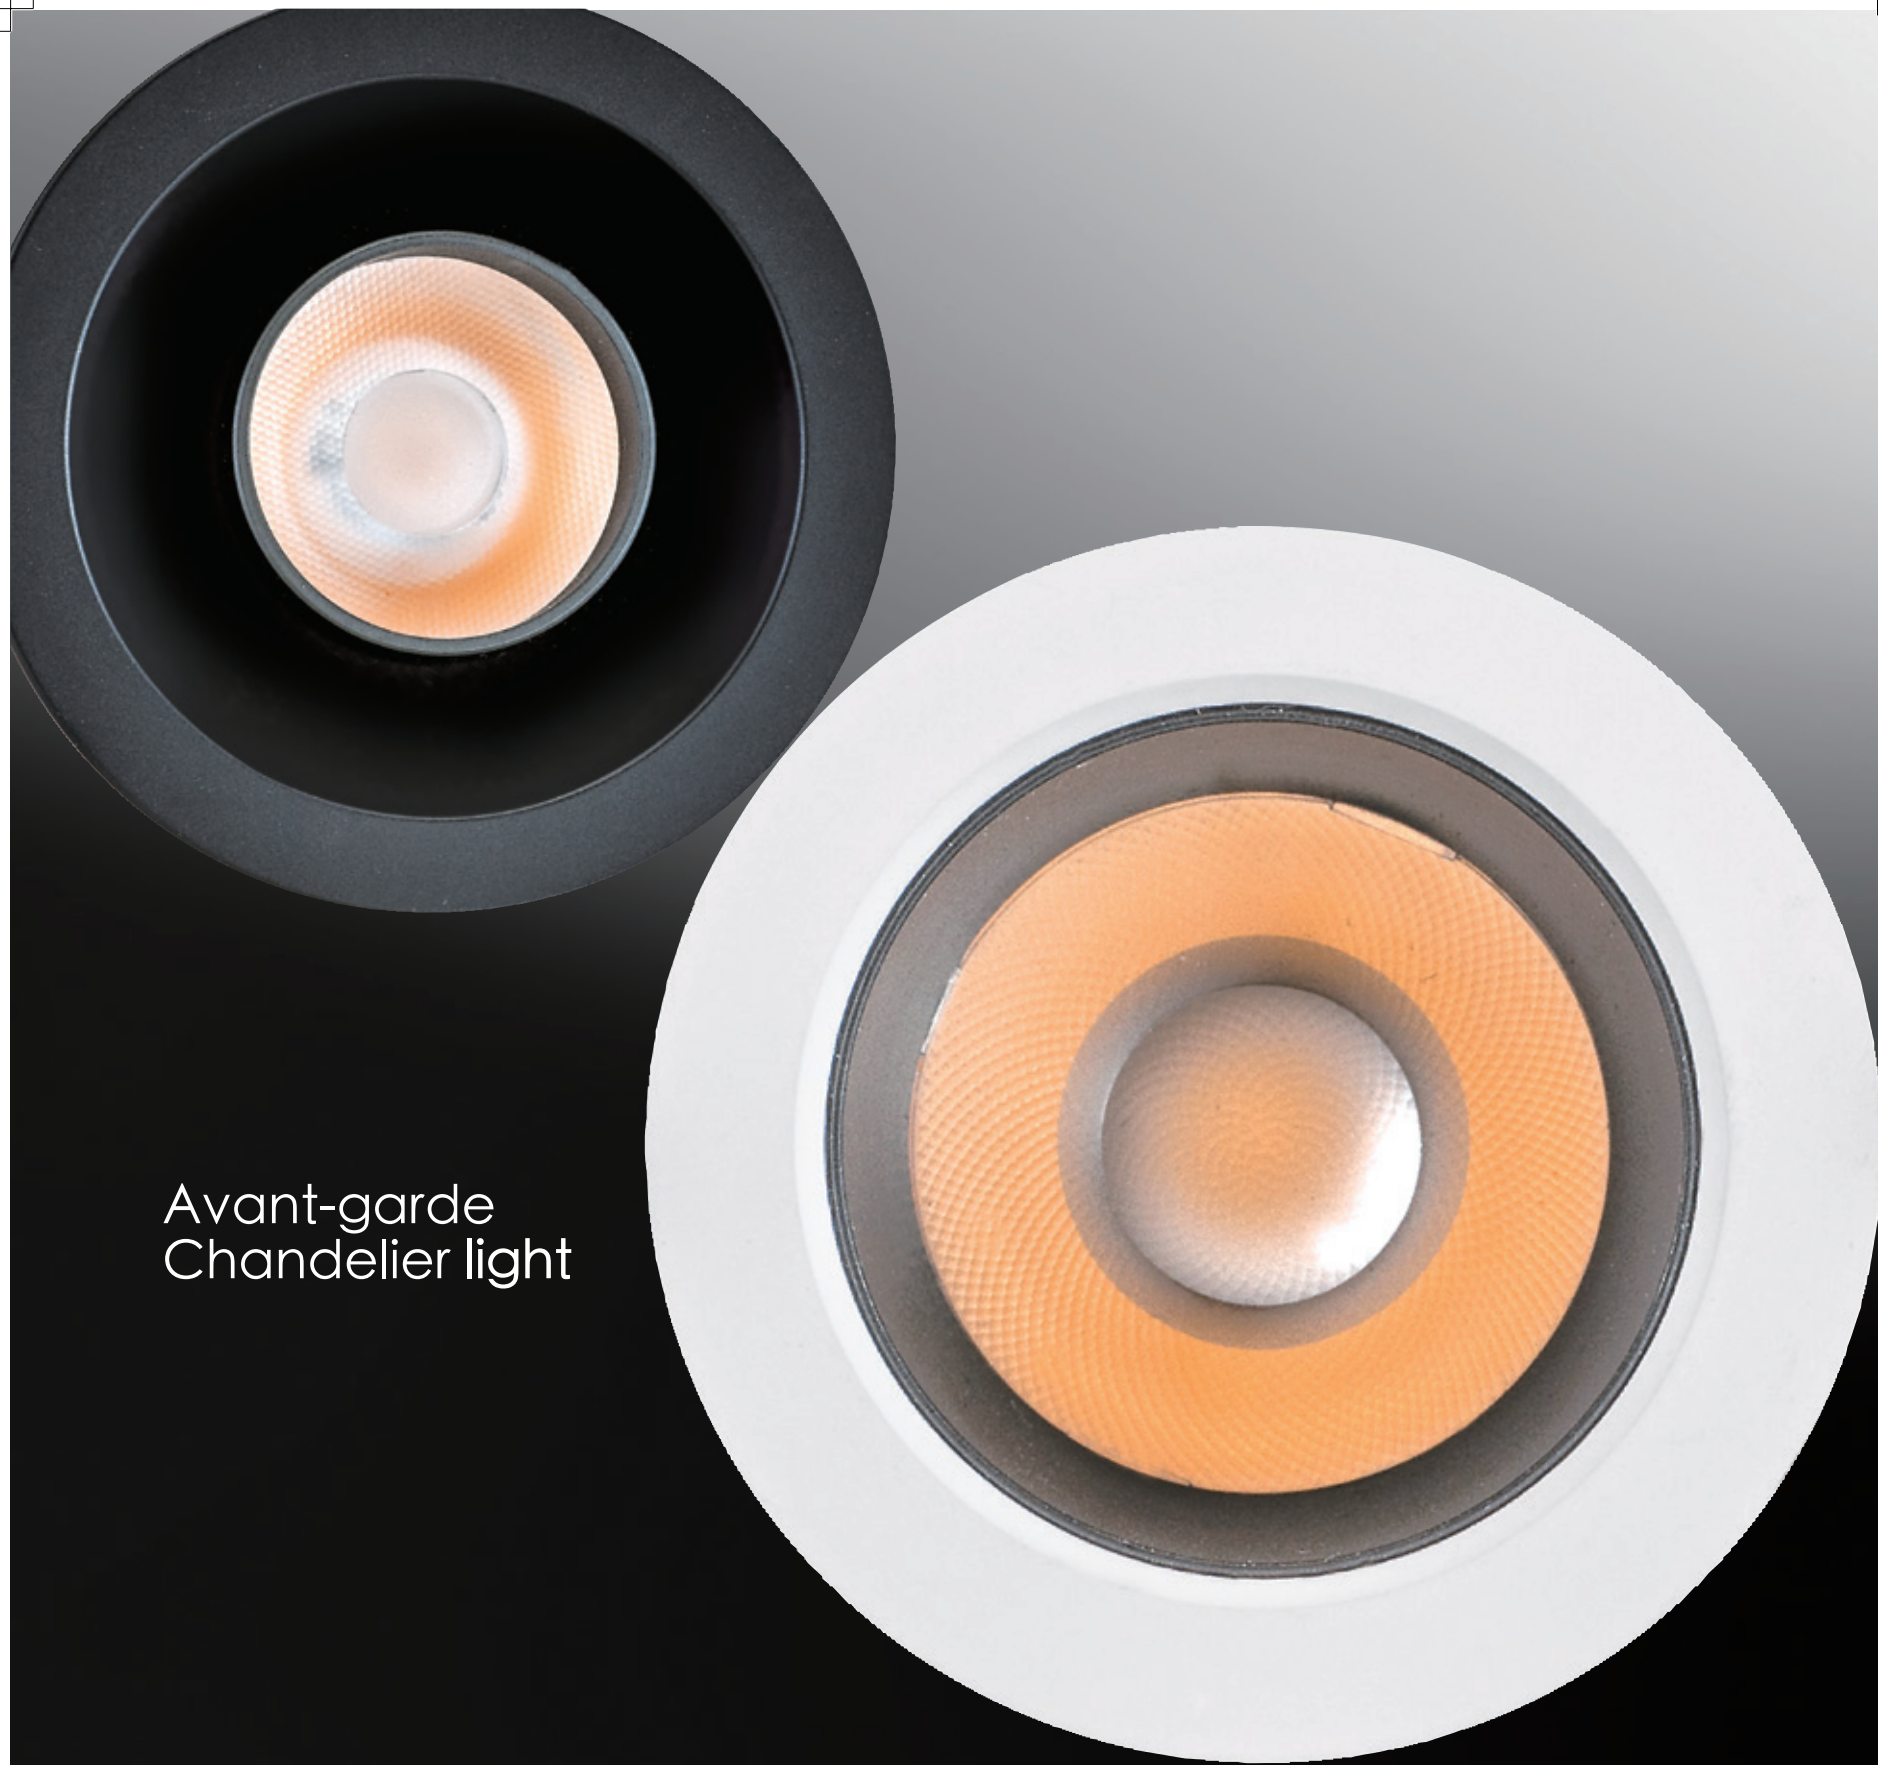

Avant-garde
Chandelier light

CT-20891
光源：CREE COB 5W
材質：鋁製品
色溫：2700K/3000K/3500K
4000K/5000K/5700K
角度：15°
CRI：90
尺寸：Ø45mm H51mm
顏色：□ White

CT-20892
光源：CREE COB 7W
材質：鋁製品
色溫：2700K/3000K/3500K
4000K/5000K/5700K
角度：15°
CRI：90
尺寸：Ø57mm H67mm
顏色：□ White

CT-20893
光源：CREE COB 9W
材質：鋁製品
色溫：2700K/3000K/3500K
4000K/5000K/5700K
角度：15°
CRI：90
尺寸：Ø70mm H79mm
顏色：□ White

CT-20894
光源：CREE COB 3W
材質：鋁製品
色溫：2700K/3000K/3500K
4000K/5000K/5700K
角度：20°
CRI：90
尺寸：Ø48mm H36mm
顏色：■ Black

CT-20895
光源：CREE COB 5W
材質：鋁製品
色溫：2700K/3000K/3500K
4000K/5000K/5700K
角度：20°
CRI：90
尺寸：Ø58mm H53mm
顏色：■ Black

CT-20896
光源：CREE COB 7W
材質：鋁製品
色溫：2700K/3000K/3500K
4000K/5000K/5700K
角度：20°
CRI：90
尺寸：Ø69mm H49mm
顏色：■ Black

可搭配智能調光調色 / TRIAC調光