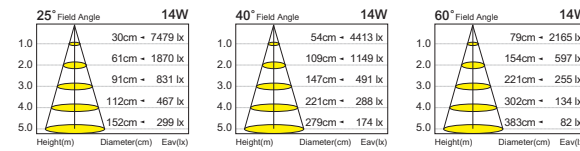

CT-20093C
光源：CREE COB MR16 14W
材質：鋁製品
色溫：2300K/2700K/3000K/3500K/4000K/5000K/5700K
角度：15° / 25° / 40°
CRI：90
光通量：1470Lm
尺寸：Ø50mm H70mm