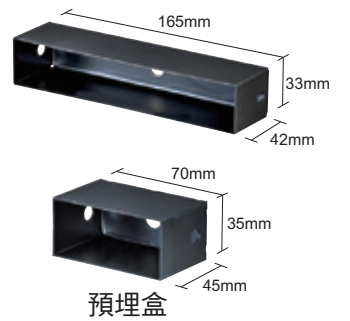

編號	光源	材質	色溫	電壓	尺寸	顏色
CT-7FF-10W	LED 10W	鋁製品	3000K/6500K	100V~240V	L113mm W152mm H28mm	■Black
CT-7FF-20W	LED 20W	鋁製品	3000K/6500K	100V~240V	L168mm W209mm H30mm	■Black
CT-7FF-30W	LED 30W	鋁製品	3000K/6500K	100V~240V	L200mm W237mm H36mm	■Black
CT-7FF-50W	LED 50W	鋁製品	3000K/6500K	100V~240V	L244mm W284mm H39mm	■Black
CT-7FF-100W	LED 100W	鋁製品	3000K/6500K	100V~240V	L254mm W329mm H38mm	■Black

CT-21551 CT-21552
光源：LED 3W
材質：鋁製品
色溫：3000K
CRI：85
電壓：100V~240V
尺寸：L88mm W48mm H38mm
顏色：□ White ■ Black

預埋盒
70.35.45
mm

CT-21553 CT-21554
光源：LED 10W
材質：鋁製品
色溫：3000K
CRI：85
電壓：100V~240V
尺寸：L86mm W86mm H50mm
顏色：□ White ■ Black

嵌入孔
75.75
mm

CT-21555 CT-21556
光源：LED 10W
材質：鋁製品
色溫：3000K
CRI：85
電壓：100V~240V
尺寸：L185mm W38mm H33mm
顏色：□ White ■ Black

預埋盒
165.33.42
mm