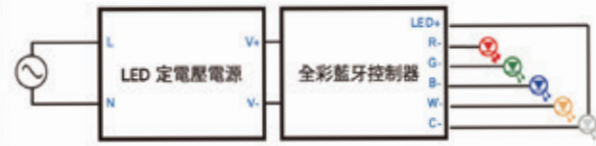

藍牙Mesh調光控制器

型號	輸入通道 (CH)	輸入電壓 (Vdc)	輸入電流 (A)	適配電源規格
CLB2A010NAEWA0	2	100-240	1	定電流100W 0-10V調光LED電源