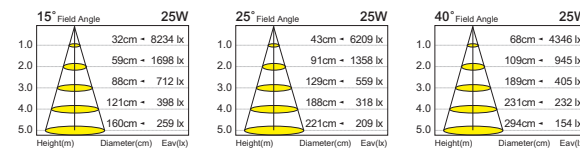

CT-20092B
光源：CREE MR16 14W-XPE-2
材質：鋁製品
色溫：3000K/4200K
角度：25° / 40° / 60°
CRI：85
光通量：1260Lm
尺寸：Ø50mm H65mm