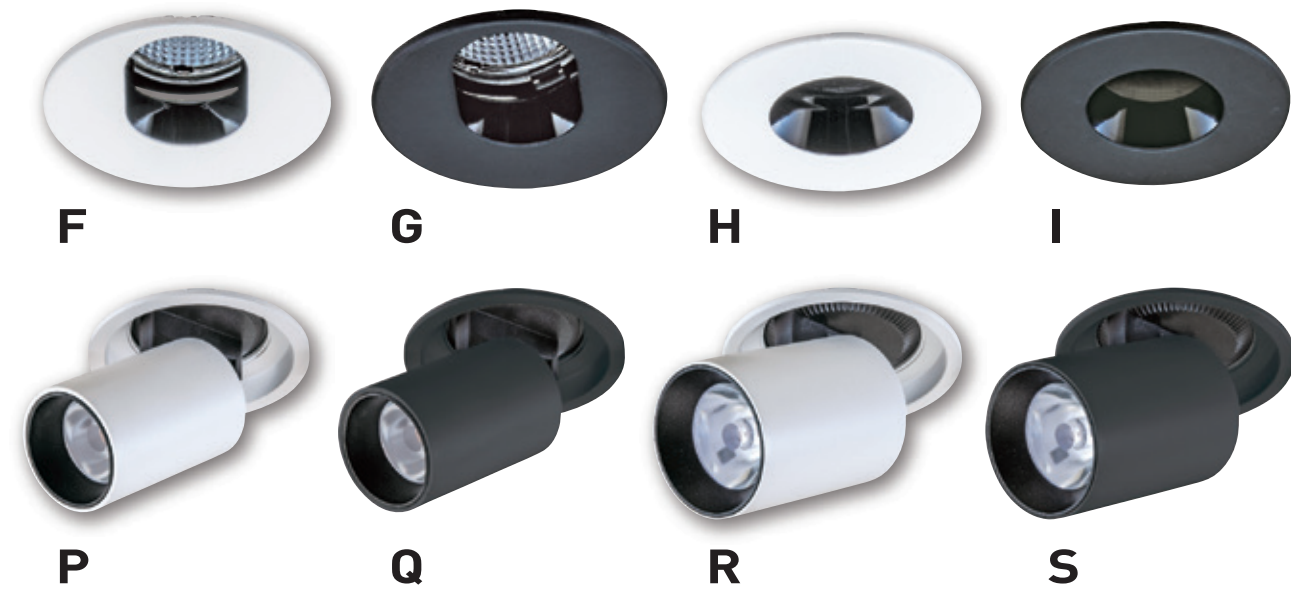

P~Q 光源：CREE COB A.10W B.13W 色溫：2700K/3000K/3500K/4000K/5000K/5700K 角度：25° CRI：90
R~S 光源：CREE COB A.16W B.20W 色溫：2700K/3000K/3500K/4000K/5000K/5700K 角度：25° CRI：90
J~O 光源：CREE COB 5W 色溫：2700K/3000K/3500K/4000K/5000K/5700K 角度：15° ~60° CRI：90 可自行調整