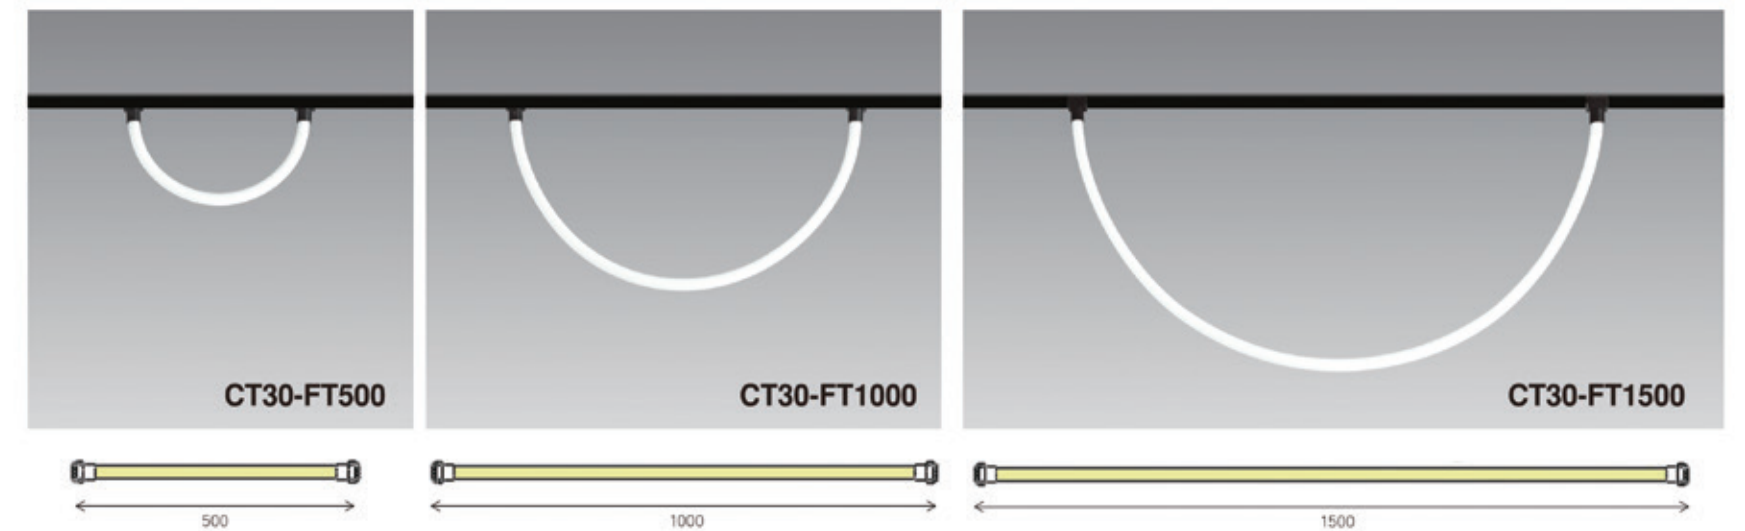

型號: CT30-FT500
瓦數: 7W
色溫: 3000K / 4000K
角度: 360°
CRI: >80
尺寸: Ø 22mm L500 mm
電壓: DC48V
顏色: 黑 / 白(訂製)

型號: CT30-FT1000
瓦數: 14W
色溫: 3000K / 4000K
角度: 360°
CRI: >80
尺寸: Ø 22mm L1000 mm
電壓: DC48V
顏色: 黑 / 白(訂製)

型號: CT30-FT1500
瓦數: 21W
色溫: 3000K / 4000K
角度: 360°
CRI: >80
尺寸: Ø 22mm L1500 mm
電壓: DC48V
顏色: 黑 / 白(訂製)