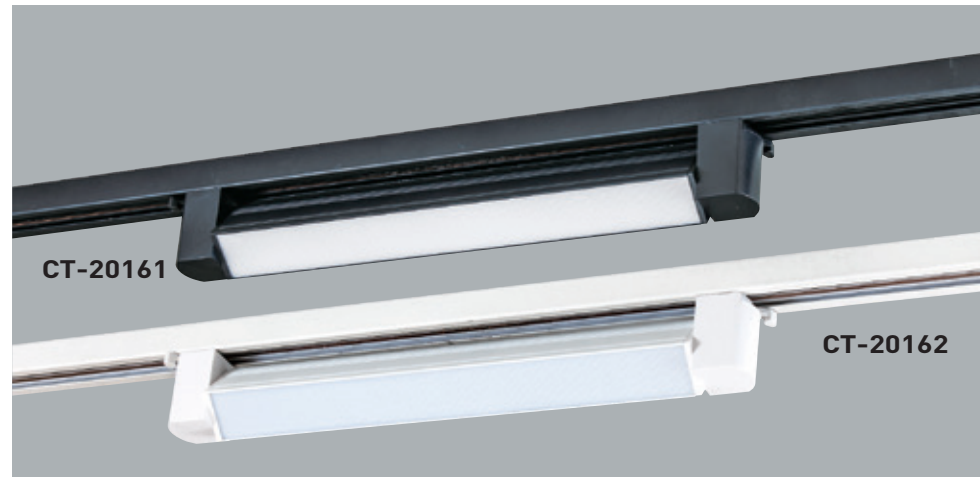

CT-20134

CT-20135

CT-20135 CT-20136

光源：LED 10W
 材質：鋁製品
 色溫：3000K/4000K
 角度：25°
 CRI：85
 型式：嵌盤(直徑 \varnothing 95mm H35mm)
 尺寸：L138mm W35mm H110mm
 顏色：□ White ■ Black

CT-20136

CT-20161 CT-20162
光源：LED 12W
材質：鋁製品
色溫：3000K/4000K/6000K
角度：120°
CRI：90
尺寸：L370mm W35mm H50mm
顏色：□ White ■ Black
燈具可調角度