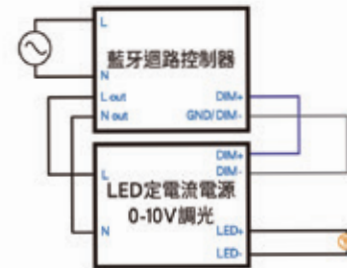

5-13W藍牙Mesh智能電源

型號	輸入通道 (CH)	輸入電壓 (Vdc)	功率 (W)	輸出電壓 (Vdc)	輸出電流 (mA)
DTW013N201BGN0	2	100-240	7.6	20-38	200
DTW013N251BGN0	2	100-240	9.5	20-38	250
DTW013N301BGN0	2	100-240	11.4	20-38	300
DTW013N351BGN0	2	100-240	13.3	20-38	350