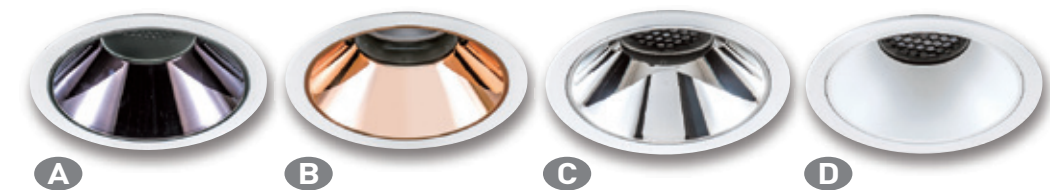

可搭配智能調光調色 / TRIAC調光