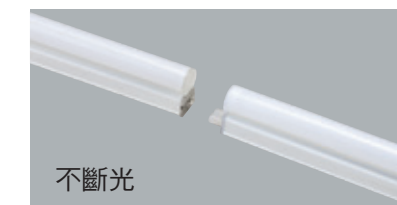

CT-DC7-22W
光源：LED 22W
材質：鋼鐵製品
光通量：1900Lm / 2000Lm / 2000Lm
色溫：3000K/4000K/5700K
電壓：100V~240V
尺寸：Ø170mm H55mm
顏色：□ White

CT-DC9-32W
光源：LED 32W
材質：鋼鐵製品
光通量：2700Lm / 2900Lm / 2900Lm
色溫：3000K/4000K/5700K
電壓：100V~240V
尺寸：Ø220mm H53mm
顏色：□ White

CT-21523
光源：E27
材質：鋁製品
尺寸：Ø170mm H180mm
顏色：□ White

CT-21524
光源：E27
材質：鋁製品
尺寸：Ø170mm H180mm
顏色：■ Black

泛光型 平板燈
Panel Light

CT-888-40W
光源：LED 40W
材質：鋁製品
色溫：3000K / 4000K / 6000K
電壓：100V~277V
尺寸：L600mm W600mm H35mm

層板燈
Batten Light

CT5-020W
光源：CT5 LED 20W
色溫：3000K / 4000K / 6000K
電壓：100V~240V
尺寸：4呎

CT5-015W
光源：CT5 LED 15W
色溫：3000K / 4000K / 6000K
電壓：100V~240V
尺寸：3呎

CT5-010W
光源：CT5 LED 10W
色溫：3000K / 4000K / 6000K
電壓：100V~240V
尺寸：2呎

CT5-05W
光源：CT5 LED 5W
色溫：3000K / 4000K / 6000K
電壓：100V~240V
尺寸：1呎