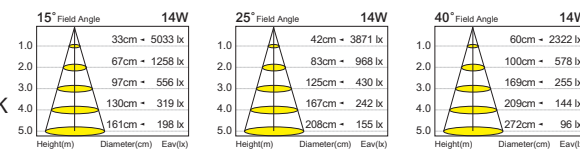

CT-20094D
光源：CREE COB MR16 9W
材質：鋁製品
色溫：2700K/3000K/3500K/4000K/5000K/5700K
角度：15° / 25° / 40°
CRI：90
光通量：945Lm
尺寸：Ø50mm H55mm