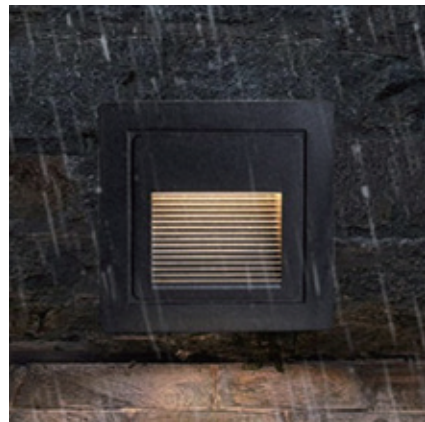

CT-21571

光源：LED 3W
材質：鋁製品
色溫：3000K
CRI：85
電壓：100V~240V
尺寸：L83mm W83mm H30mm
顏色：■Black

預埋盒
70,70,45
mm

CT-21572

光源：LED 3W
材質：鋁製品
色溫：3000K
CRI：85
電壓：100V~240V
尺寸：L105mm W58mm H35mm
顏色：■Black

預埋盒
50,100,50
mm

CT-21573

光源：LED 3W
材質：鋁製品
色溫：3000K
CRI：85
電壓：100V~240V
尺寸：Ø85mm H38mm
顏色：■Black

預埋盒
65,45
mm

CT-21574

光源：LED 3W
材質：鋁製品
色溫：3000K
CRI：85
電壓：100V~240V
尺寸：L83mm W83mm H35mm
顏色：■Black

預埋盒
70,70,45
mm

CT-21575

光源：LED 3W
材質：鋁製品
色溫：3000K
CRI：85
電壓：100V~240V
尺寸：Ø85mm H35mm
顏色：■Black

預埋盒
65,45
mm

CT-21576

光源：LED 3W
材質：鋁製品
色溫：3000K
CRI：85
電壓：100V~240V
尺寸：L87mm W87mm H40mm
顏色：■Black

預埋盒
70,70,45
mm