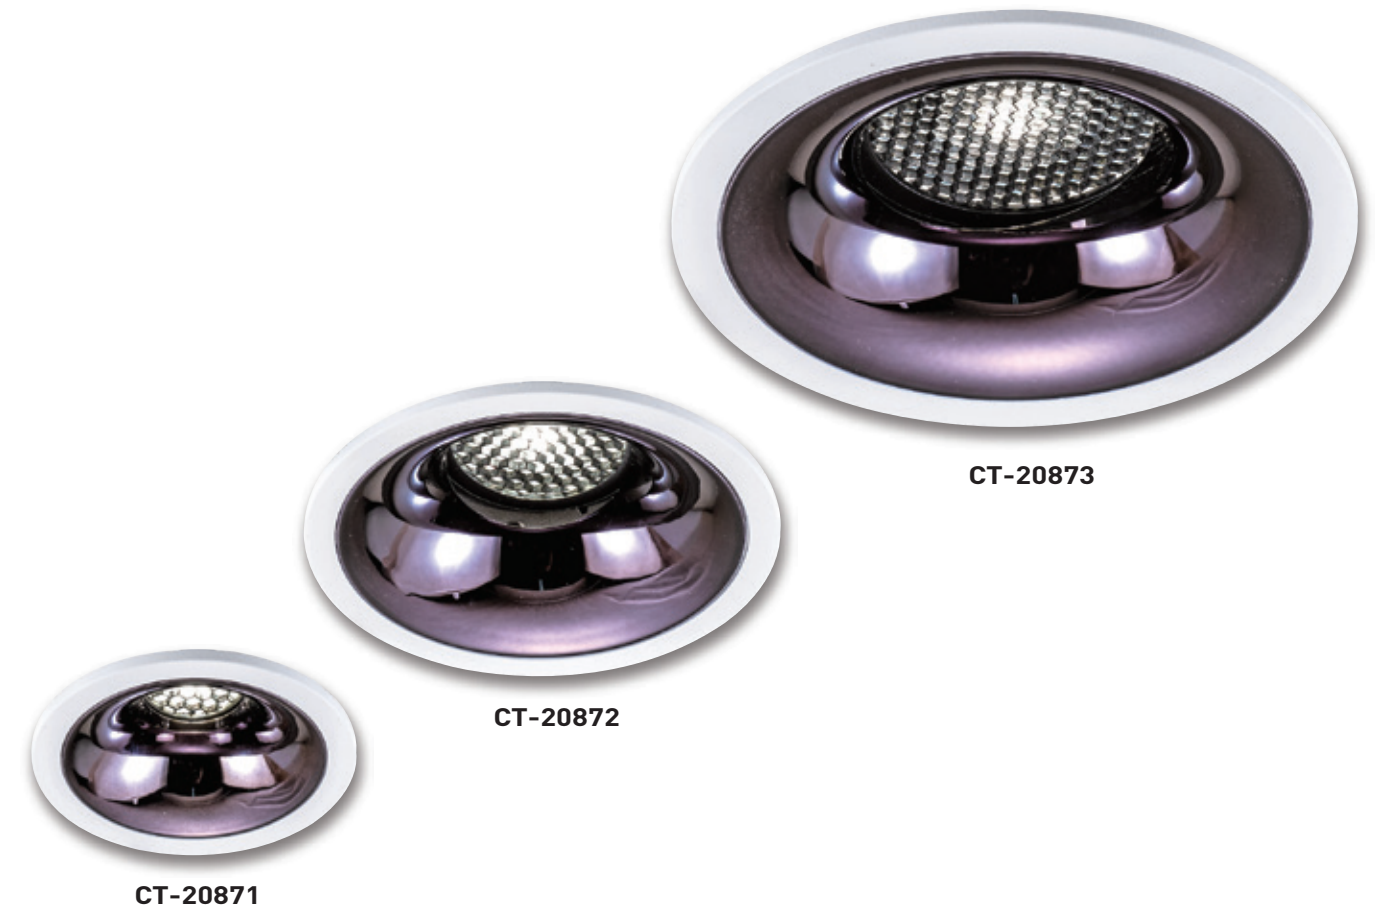

CT-20871

光源：CREE COB A.7W B.5W
材質：鋁製品
色溫：2700K/3000K/3500K
4000K/5000K/5700K
角度：25° / 40°
CRI：90
尺寸：Ø62mm H45mm
顏色：□ White

CT-20872

光源：CREE COB A.10W B.7W
材質：鋁製品
色溫：2700K/3000K/3500K
4000K/5000K/5700K
角度：25° / 40°
CRI：90
尺寸：Ø82mm H45mm
顏色：□ White

CT-20873

光源：CREE COB A.18W B.13W
材質：鋁製品
色溫：2700K/3000K/3500K
4000K/5000K/5700K
角度：25° / 40°
CRI：90
尺寸：Ø105mm H45mm
顏色：□ White