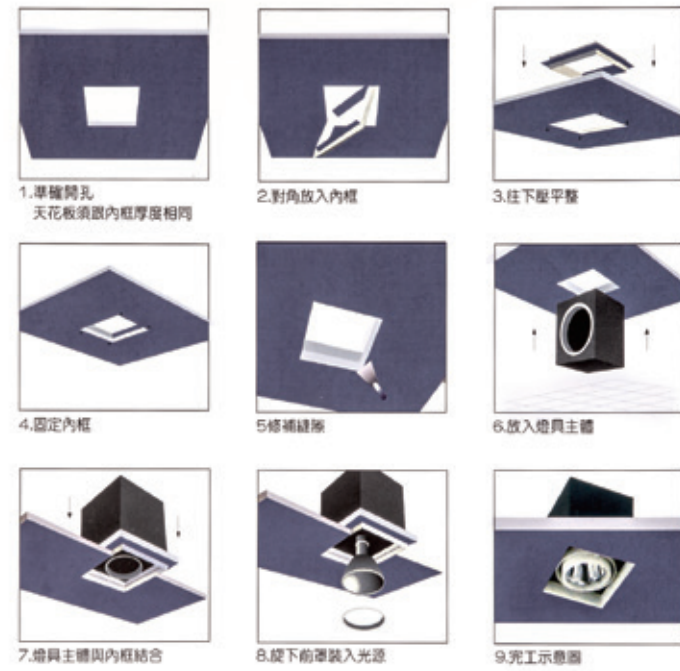

嵌入孔
 81x242
 mm

CT-20591

CT-20592

CT-20593

導光板

蜂巢網

防眩罩

CT-20611