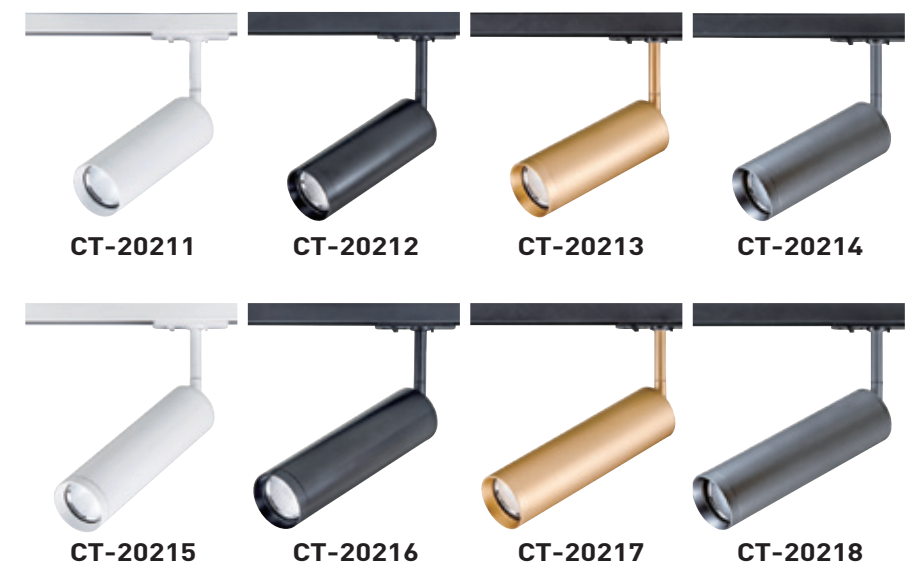

CT-20211

CT-20212

CT-20213

CT-20214

CT-20215

CT-20216

CT-20217

CT-20218