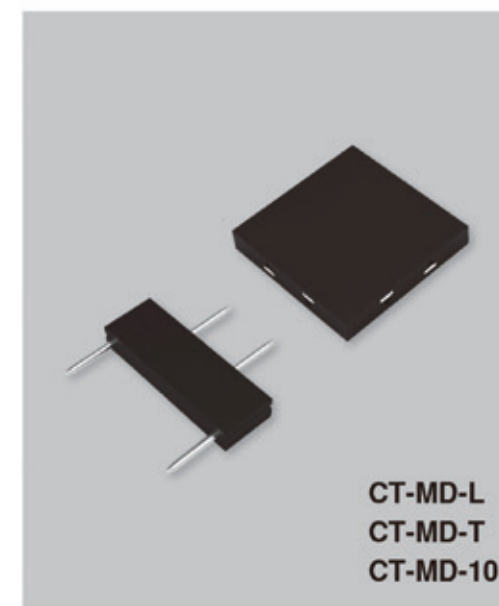

電壓: DC48V

尺寸: L30mm W30m H5mm

CT-MD03

直角模組

In & Out Connect Module

型號: CT-MD03

顏色: 黑 / 白

材質: PC & 銅

電壓: DC48V

尺寸: L25mm W25m H30mm

CT-MD-L
CT-MD-T
CT-MD-10

拼接模組

Connect Module

型號: ① CT-MD-L
② CT-MD-T
③ CT-MD-10

顏色: 黑 / 白

材質: PC & 銅