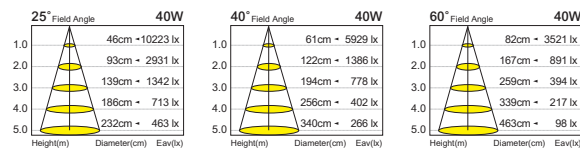

CT-20082B
光源：CREE AR111 30W-XPE-2
材質：鋁製品
色溫：3000K/4200K
角度：25° / 45° / 60° / 120°
CRI：85
光通量：2700Lm
尺寸：Ø111mm H70mm