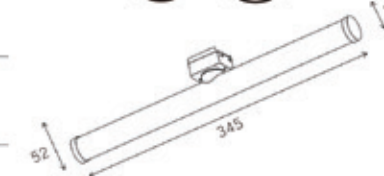

CT30-DFT690

光源 LED-20W 角度 180°

色溫 3000K / 4000K

尺寸 Ø 30mm L688mm H52 mm

CRI >90 電壓 DC48V

燈具顏色