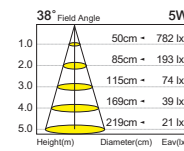

LED專用TRIAC調光旋鈕

可提供光源數據及IES檔 / 光源可搭配智能調光調色 / TRIAC調光