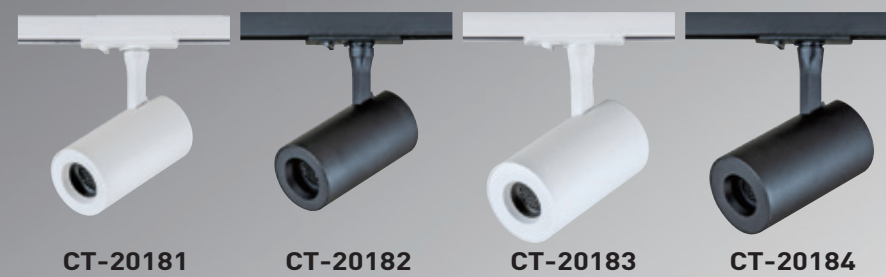

CT-20181

CT-20182

CT-20183

CT-20184