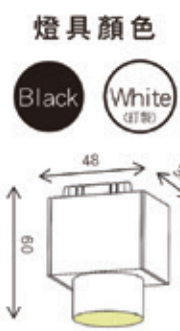

光源 LED-4W
角度 80°
色溫 3000K / 4000K
尺寸 L48mm W35mm H60 mm
CRI >90 電壓 DC48V