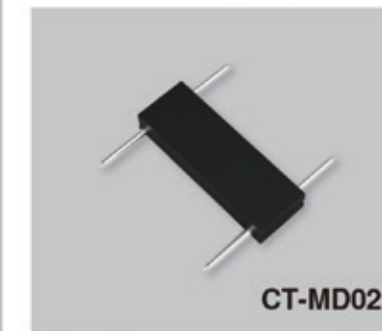

電壓: DC48V

尺寸: L43mm W33m H17mm

CT-MD02

直通模組

Straight Connect Module

型號: CT-MD02

顏色: 黑 / 白

材質: PC & 銅