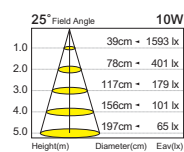

CT-20091A
光源：CREE COB MR16 (A.25W / B.20W)
材質：鋁製品
色溫：2700K/3000K/3500K/4000K/5000K/5700K
角度：15° / 25° / 40°
CRI：90
光通量：2625Lm
尺寸：Ø50mm H85mm