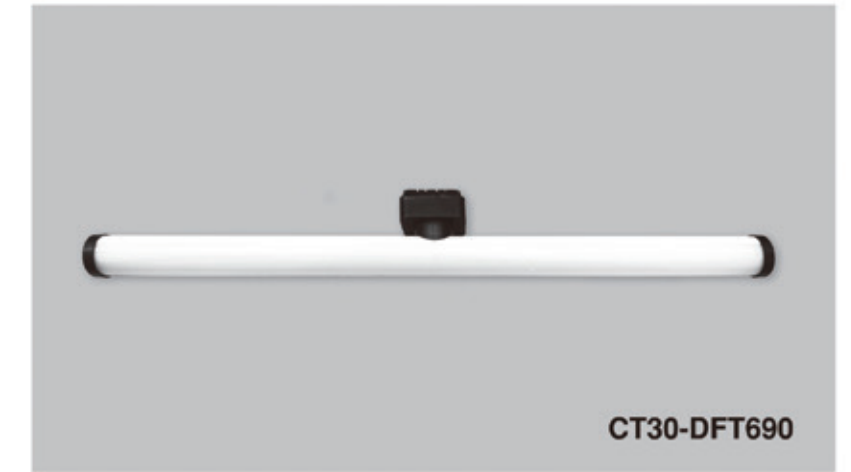

CT30-DFT345

CT30-DFT690

光源 LED-20W 角度 180°

色溫 3000K / 4000K

尺寸 Ø 30mm L688mm H52 mm

CRI >90 電壓 DC48V

燈具顏色

Lighting can illuminate art and be the work of art itself.