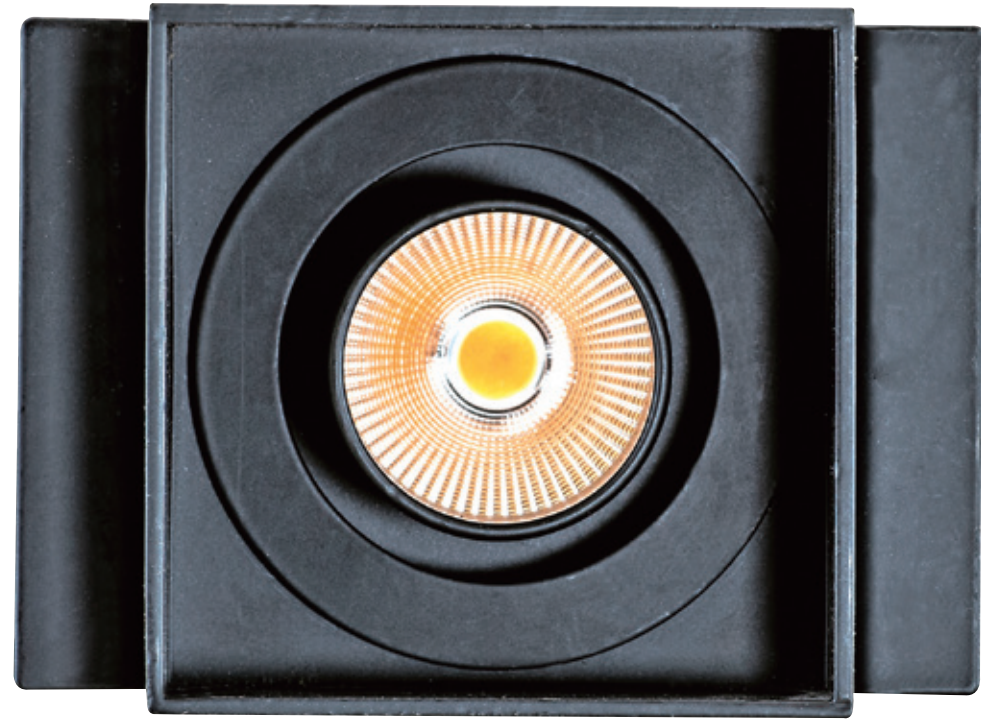

嵌入孔
193.204
mm

CT-20611

CT-20612

CT-20613

CT-20614

CT-20621

光源：MR16 LED B-F
材質：鋁製品
燈具尺寸：L74mm W74mm H60mm
顏色：■Black □(White訂製品)

嵌入孔
75.75
mm