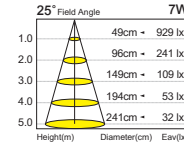

CT-20096F
光源：NICHIA 日亞 5W
材質：鋁製品
色溫：2700K/3000K/4000K/5700K
角度：38°
CRI：85
電壓：110V~220V (調光、直壓型)
光通量：500Lm
尺寸：Ø50mm H55mm