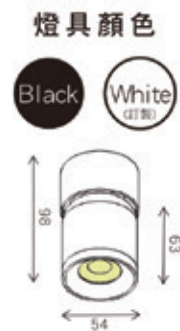

光源 LED-8W
角度 24°
色溫 3000K / 4000K
尺寸 L55mm W55mm H75 mm
CRI >90 電壓 DC48V