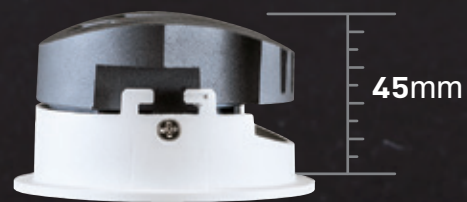

CT-20871

光源：CREE COB A.7W B.5W
材質：鋁製品
色溫：2700K/3000K/3500K
4000K/5000K/5700K
角度：25° / 40°
CRI：90
尺寸：Ø62mm H45mm
顏色：□ White

CT-20872

光源：CREE COB A.10W B.7W
材質：鋁製品
色溫：2700K/3000K/3500K
4000K/5000K/5700K
角度：25° / 40°
CRI：90
尺寸：Ø82mm H45mm
顏色：□ White

CT-20873

光源：CREE COB A.18W B.13W
材質：鋁製品
色溫：2700K/3000K/3500K
4000K/5000K/5700K
角度：25° / 40°
CRI：90
尺寸：Ø105mm H45mm
顏色：□ White