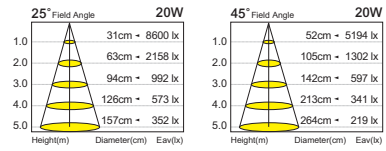

CT-20086F
光源：CREE AR111 20W
材質：鋁製品
色溫：3000K/4200K/5500K
角度：25° / 45° / 120°
CRI：85
光通量：1600Lm
尺寸：Ø111mm H50mm