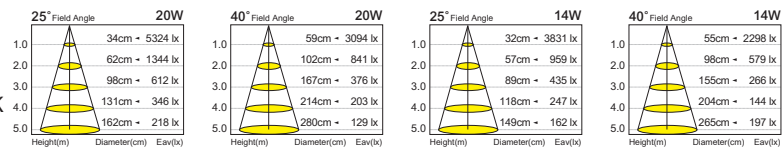

CT-20085E
光源：CREE AR111 20W-XPE-2
材質：鋁製品
色溫：3000K/4200K
角度：25° / 45° / 120°
CRI：85
光通量：1800Lm
尺寸：Ø111mm H50mm