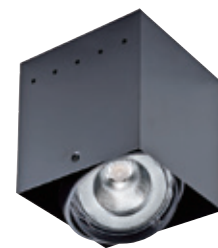

CT-21392

光源：MR16 LED B-F
 材質：鋁製品
 配件：蜂巢網 / 導光板
 尺寸：Ø90mm H205mm
 顏色：■ Black

A

B

C

D

CT-21401
 光源：AR111 LED A~H
 材質：鋼鐵製品
 尺寸：L160mm W160mm H160mm
 顏色：□(White訂製品) ■Black
 功能：可調角度

CT-21401