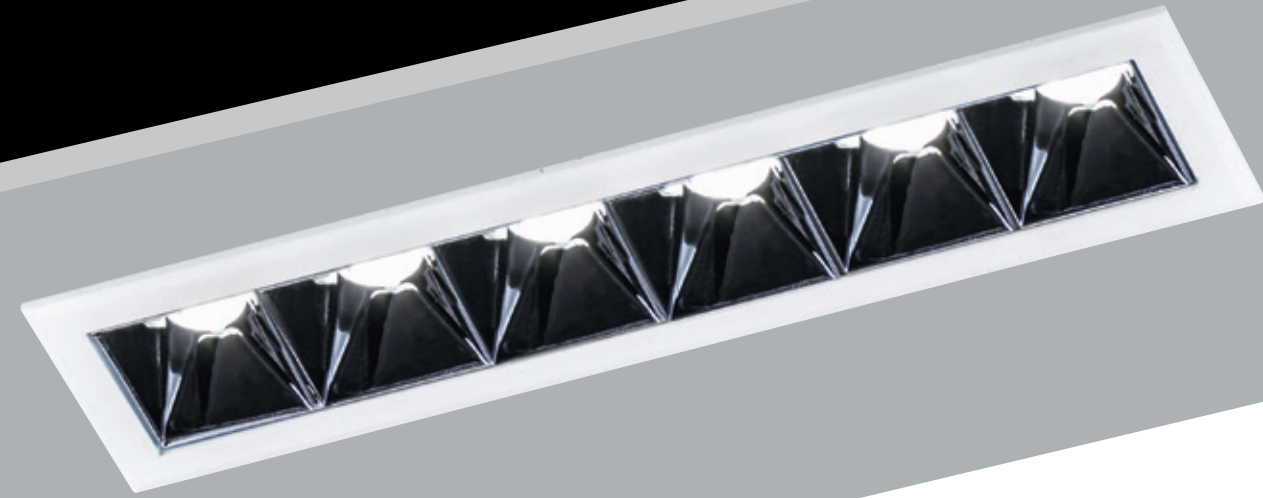

TRIAC調光

光源：LED 10W
 色溫：3000K/4200K
 角度：25°
 CRI：90
 顏色：■Black

TRIAC調光

Recessed mini square light

CT-20451
 光源：LED 2W
 尺寸：L30mm W30mm H35mm

嵌入孔
 26.26
 mm

CT-20452
 光源：LED 4W
 尺寸：L68mm W30mm H35mm

嵌入孔
 26.64
 mm