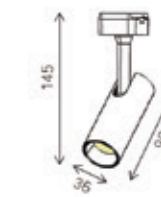

燈具顏色

CT30-TL7

光源 LED-7W 角度 24°

色溫 3000K / 4000K

尺寸 Ø 36mm L90mm H145 mm

CRI >90 電壓 DC48V

燈具顏色

CT30-TL12