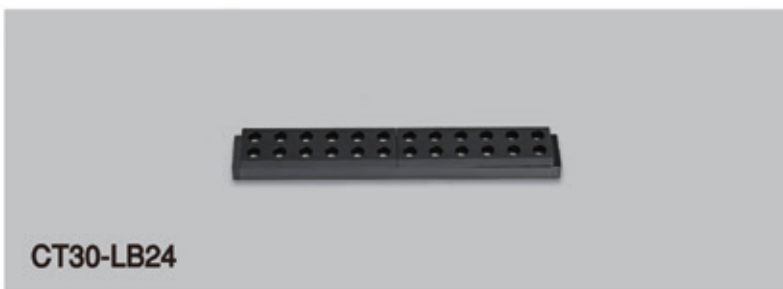

CT30-LB48

CT30-LB24

光源 LED-10W 角度 30°

色溫 3000K / 4000K

尺寸 L240mm W32mm H20 mm

CRI >90 電壓 DC48V

燈具顏色