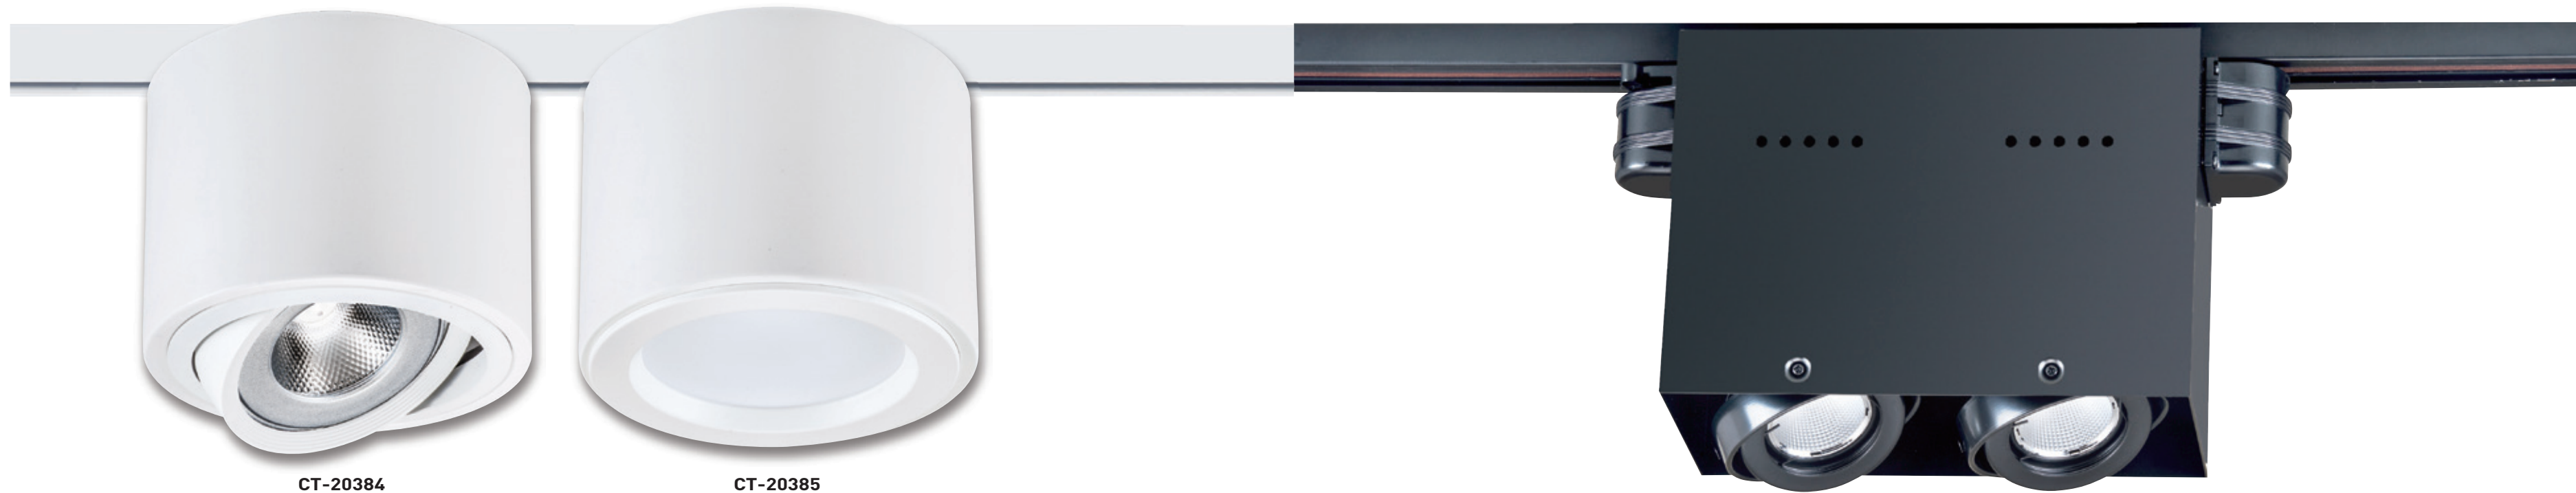

CT-20377

CT-20378

CT-20377 CT-20378
光源：MR16 LED D-F
材質：鐵製品
型式：吸頂 / 嵌入
尺寸：Ø60mm L72mm H150mm
顏色：■ White □ Black

CT-20379

CT-20370

CT-20379 CT-20370
光源：MR16 LED D-F
材質：鋁製品
型式：吸頂 / 嵌入
配件：蜂巢網 / 導光板
尺寸：Ø60mm L100mm H165mm
顏色：■ White □ Black