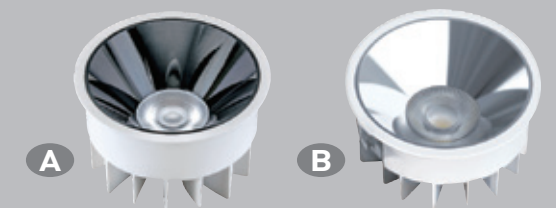

CT-21231

光源：CREE COB 12W
尺寸：Ø85mm H55mm

嵌入孔
75mm

CT-21234

光源：CREE COB 30W
尺寸：Ø150mm H80mm

嵌入孔
135mm

CT-21232

光源：CREE COB 18W
尺寸：Ø105mm H65mm

嵌入孔
95mm

CT-21235

光源：CREE COB 40W
尺寸：Ø191mm H95mm

嵌入孔
175mm

CT-21233

光源：CREE COB 25W
尺寸：Ø131mm H75mm

嵌入孔
115mm

CT-21236

光源：CREE COB 50W
尺寸：Ø215mm H105mm

嵌入孔
200mm

材質：鋁製品
色溫：2700K/3000K/3500K
4000K/5000K/5700K
角度：38°
CRI：90
顏色：□ White

可搭配智能調光調色 / TRIAC調光