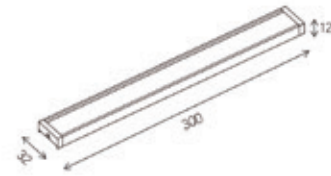

薄型磁吸式軌道系列

CT30-DF300

光源 LED-12W 角度 105°

色溫 3000K / 4000K

尺寸 L300mm W32mm H12 mm

CRI >90 電壓 DC48V

燈具顏色

CT30-DF600