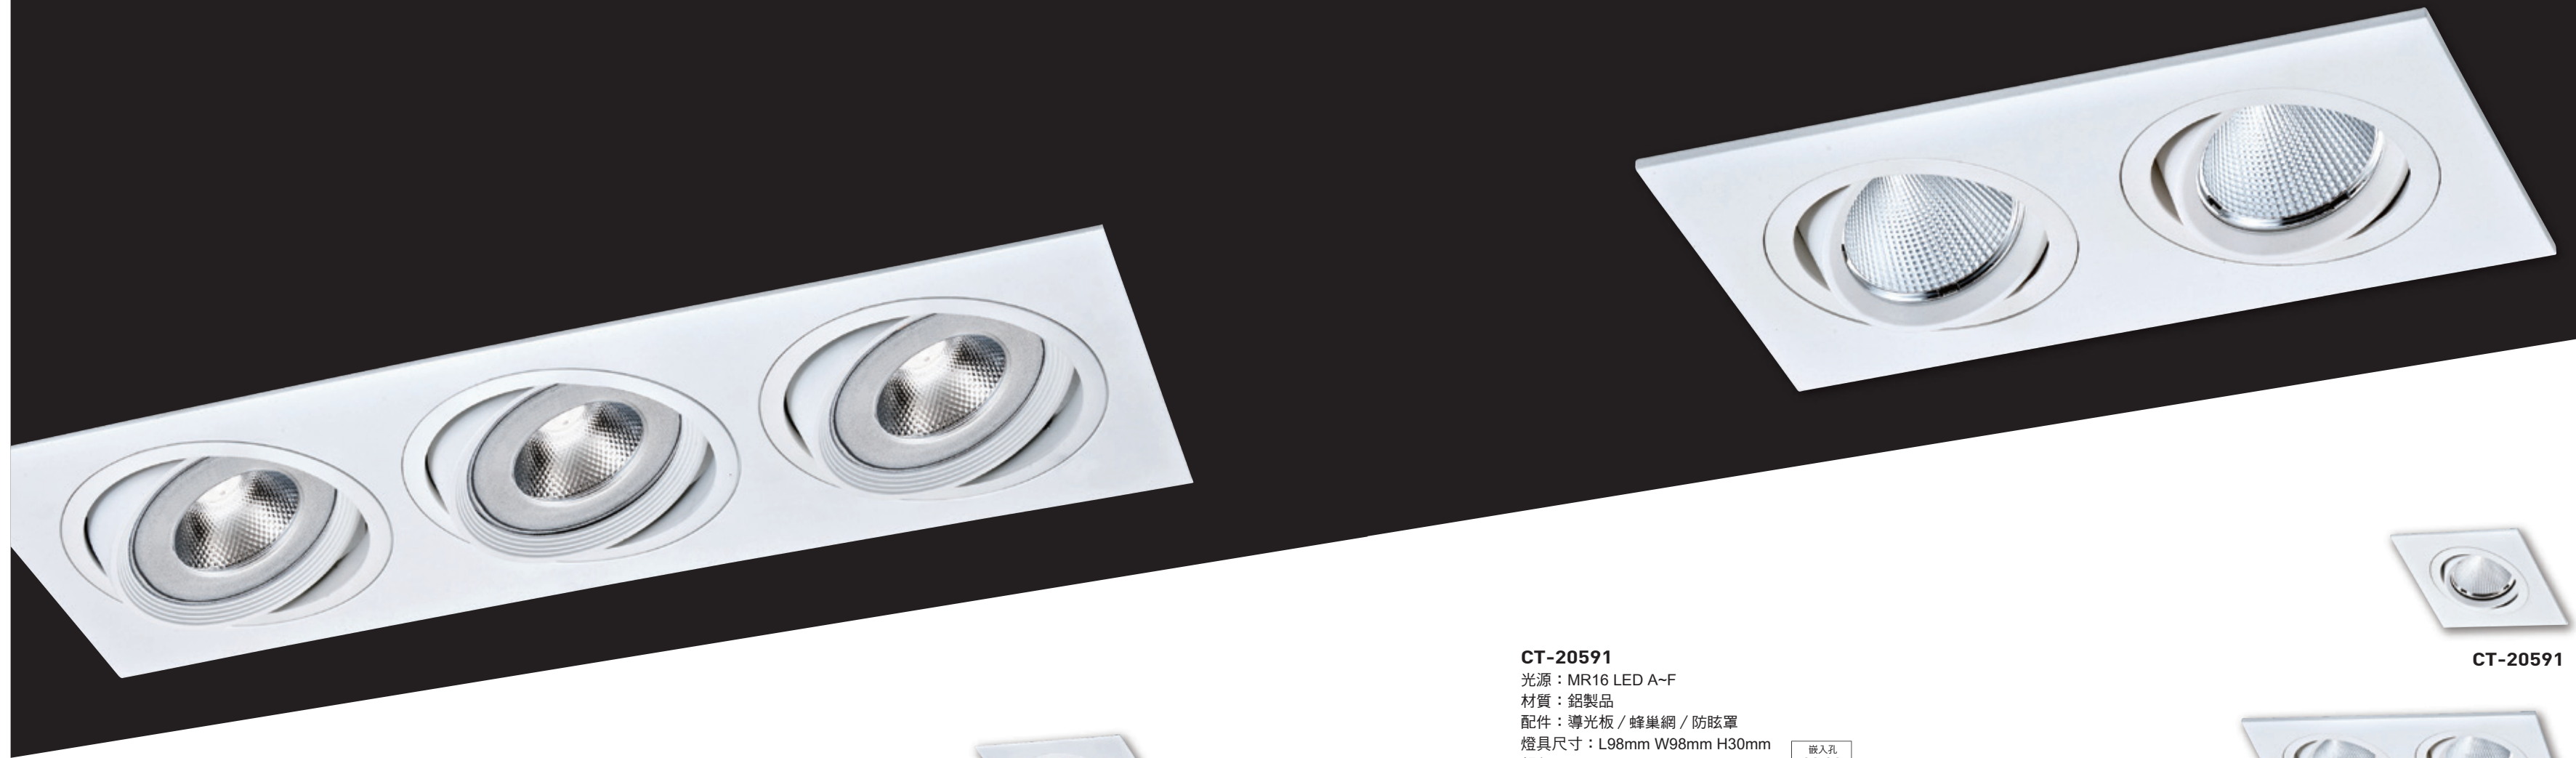

CT-20581

光源：AR111 LED A-H
材質：鋁製品
燈具尺寸：L180mm W180mm H60mm
顏色：□ White

嵌入孔
155x155
mm

CT-20582

光源：AR111 LED A-H
材質：鋁製品
燈具尺寸：L340mm W180mm H60mm
顏色：□ White

嵌入孔
155x315
mm

CT-20583

光源：AR111 LED A-H
材質：鋁製品
燈具尺寸：L500mm W180mm H60mm
顏色：□ White

嵌入孔
155x475
mm

CT-20591

光源：MR16 LED A-F
材質：鋁製品
配件：導光板 / 蜂巢網 / 防眩罩
燈具尺寸：L98mm W98mm H30mm
顏色：□ White

嵌入孔
81x81
mm

CT-20592

光源：MR16 LED A-F
材質：鋁製品
配件：導光板 / 蜂巢網 / 防眩罩
燈具尺寸：L182mm W98mm H30mm
顏色：□ White

嵌入孔
81x161
mm

CT-20593

光源：MR16 LED A-F
材質：鋁製品
配件：導光板 / 蜂巢網 / 防眩罩
燈具尺寸：L269mm W98mm H30mm
顏色：□ White

嵌入孔
81x242
mm

CT-20592