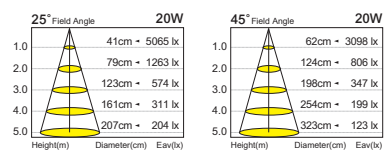

CT-20087G
光源：CREE AR111 14W-XPE-2
材質：鋁製品
色溫：3000K/4200K
角度：25° / 40° / 60° / 120°
CRI：85
光通量：1260Lm
尺寸：Ø111mm H50mm