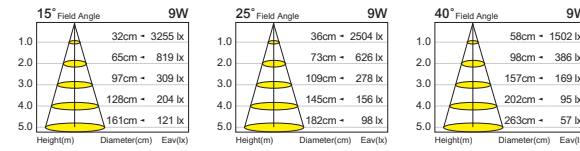

CT-20095E
光源：MR16 LED 7W
材質：鋁製品
色溫：3000K/4000K/5700K
角度：25°
CRI：85
電壓：110V~220V (直壓型)
光通量：700Lm
尺寸：Ø50mm H55mm