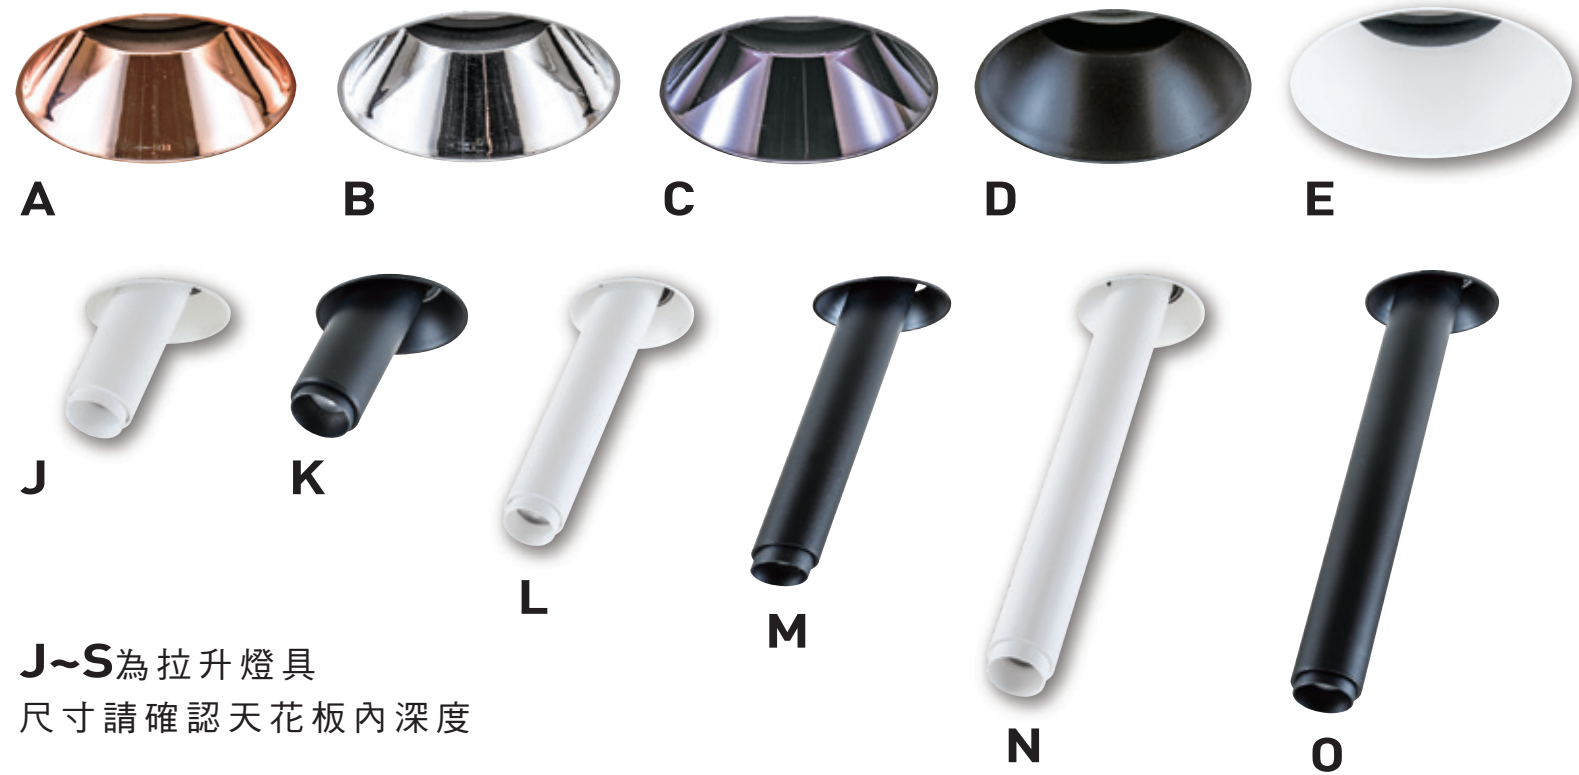

J~S為拉升燈具
尺寸請確認天花板內深度

Circular rimless outer ring