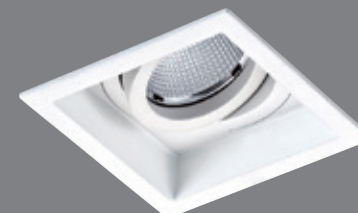

CT-21141 CT-21144

光源：MR16 LED A-F
材質：鋁製品
燈具尺寸：Ø90mm H70mm
顏色：□ White
功能：可調角度 / 前維修

CT-21142 CT-21145

光源：MR16 LED A-F
材質：鐵製品
燈具尺寸：Ø108mm H35mm
顏色：□ White

CT-21143 CT-21146

光源：MR16 LED A-F
材質：鋁製品
燈具尺寸：Ø87mm H50mm
顏色：□ White
功能：可調角度

CT-21151

CT-21153
光源：MR16 LED B-F
材質：鋁製品
燈具尺寸：Ø85mm H50mm
顏色：■ White
功能：不可調角度 / 防潮

CT-21151

光源：MR16 LED A-F
材質：鋁製品
配件：蜂巢網 / 防眩罩
燈具尺寸：L90mm W90mm H55mm
顏色：■ White

CT-21152

光源：MR16 LED A-F
材質：鋁製品
配件：蜂巢網 / 防眩罩
燈具尺寸：L90mm W90mm H50mm
顏色：■ White