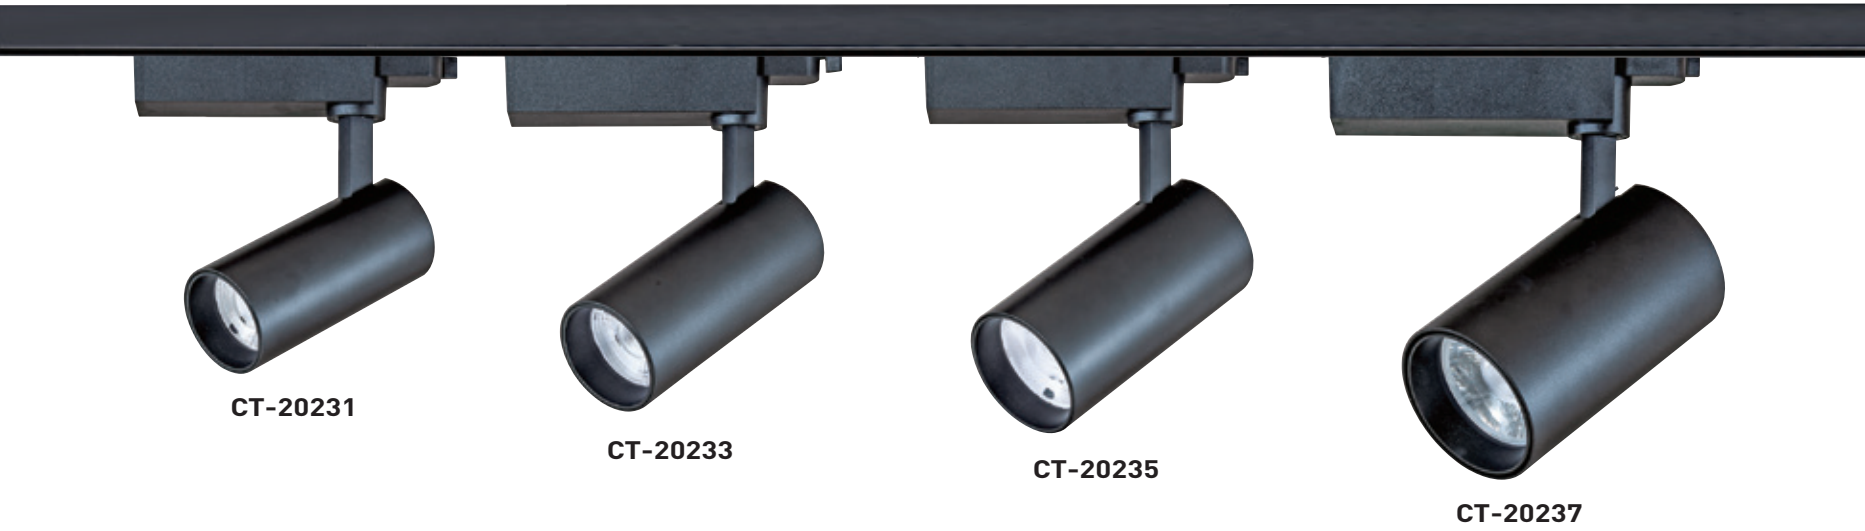

CT-20231

CT-20233

CT-20235

CT-20237

CT-20231 CT-20232
光源：CREE COB A.14W / B.18W
材質：鋁製品
色溫：2700K/3000K/3500K
4000K/5000K/5700K
角度：25° / 40° / 120°
CRI：90
型式：吸頂 / 嵌入
配件：蜂巢網 / 導光板
尺寸：Ø60mm L130mm H200mm
顏色：□ White ■ Black

CT-20233 CT-20234
光源：CREE COB A.20W / B.25W
材質：鋁製品
色溫：2700K/3000K/3500K
4000K/5000K/5700K
角度：25° / 40° / 120°
CRI：90
型式：吸頂 / 嵌入
配件：蜂巢網 / 導光板
尺寸：Ø70mm L155mm H230mm
顏色：□ White ■ Black

CT-20235 CT-20236
光源：CREE COB A.30W / B.35W
材質：鋁製品
色溫：2700K/3000K/3500K
4000K/5000K/5700K
角度：25° / 40° / 120°
CRI：90
型式：吸頂 / 嵌入
配件：蜂巢網 / 導光板
尺寸：Ø80mm L160mm H240mm
顏色：□ White ■ Black

CT-20237 CT-20238
光源：CREE COB A.40W / B.45W
材質：鋁製品
色溫：2700K/3000K/3500K
4000K/5000K/5700K
角度：25° / 40° / 120°
CRI：90
型式：吸頂 / 嵌入
配件：蜂巢網 / 導光板
尺寸：Ø90mm L160mm H240mm
顏色：□ White ■ Black

可搭配智能調光調色 / TRIAC調光