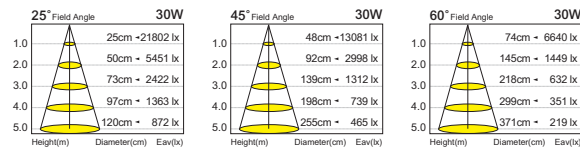

CT-20083C
光源：CREE COB AR111 (A.30W / B.25W)
材質：鋁製品
色溫：2700K/3000K/3500K/4000K/5000K/5700K
角度：15° / 25° / 40° / 120°
CRI：90
光通量：3150Lm
尺寸：Ø111mm H80mm