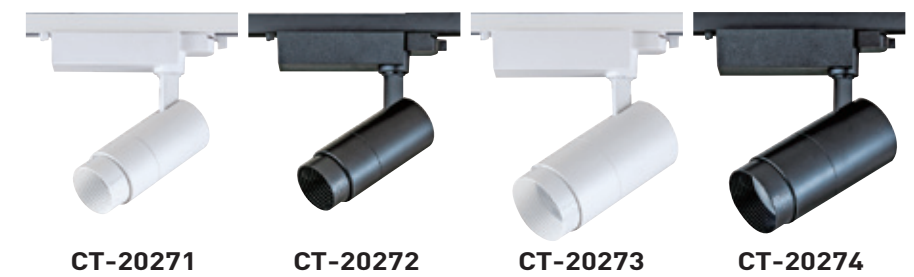

CT-20271 CT-20272 CT-20273 CT-20274