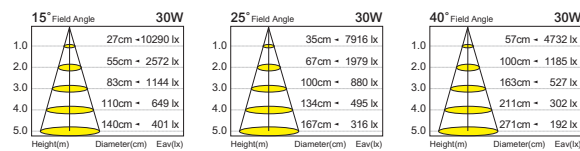

CT-20084D
光源：CREE COB AR111 (A.20W / B.14W)
材質：鋁製品
色溫：2300K/2700K/3000K/3500K/4000K/5000K/5700K
角度：15° / 25° / 40° / 120°
CRI：90
光通量：2100Lm
尺寸：Ø111mm H60mm