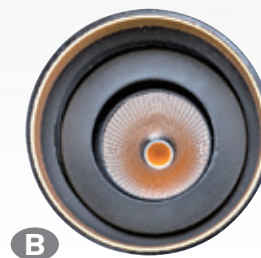

CT-21381

光源：CREE COB 13W
材質：鋁製品
色溫：2700K/3000K/3500K
4000K/5000K/5700K
角度：25°
CRI：90
尺寸：L75mm W75mm H97mm
顏色：□ White

CT-21382

光源：CREE COB 13WX2
材質：鋁製品
色溫：2700K/3000K/3500K
4000K/5000K/5700K
角度：25°
CRI：90
尺寸：L145mm W75mm H97mm
顏色：□ White

CT-21383

光源：CREE COB 13WX3
材質：鋁製品
色溫：2700K/3000K/3500K
4000K/5000K/5700K
角度：25°
CRI：90
尺寸：L215mm W75mm H97mm
顏色：□ White

CT-21391

光源：MR16 LED B-F
材質：鋁製品
配件：蜂巢網 / 導光板
尺寸：Ø90mm H205mm
顏色：□ White

CT-21392

光源：MR16 LED B-F
材質：鋁製品
配件：蜂巢網 / 導光板
尺寸：Ø90mm H205mm
顏色：■ Black

B

C