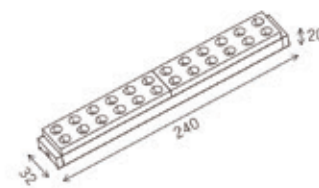

CT30-LB48

光源 LED-20W 角度 30°

色溫 3000K / 4000K

尺寸 L468mm W32mm H20 mm

CRI >90 電壓 DC48V

燈具顏色