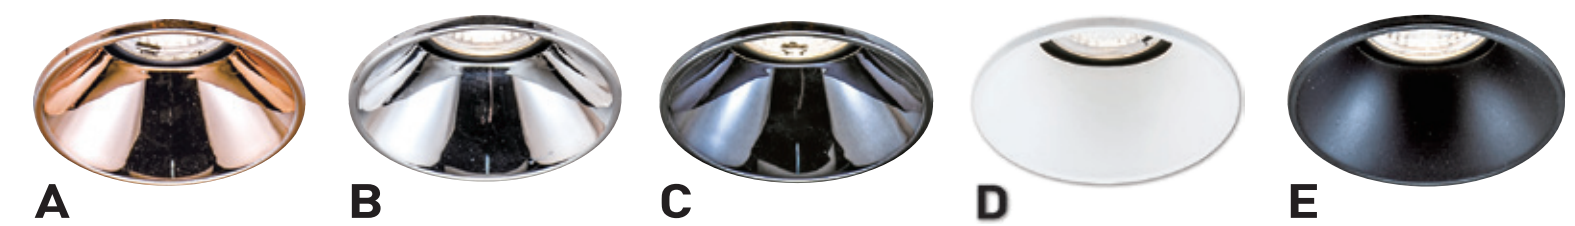

A~G 光源：CREE COB A.13W B.10W C.7W 色溫：2700K/3000K/3500K/4000K/5000K/5700K 角度：15° / 25° CRI：90