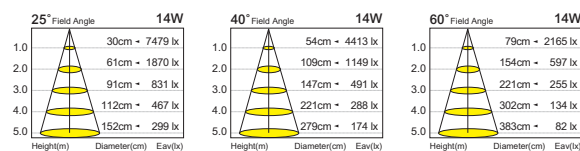

CT-20088H
光源：BLX COB 10W
材質：鋁製品
色溫：3000K/4000K
角度：25°
CRI：97
光通量：900Lm
尺寸：Ø111mm H36mm