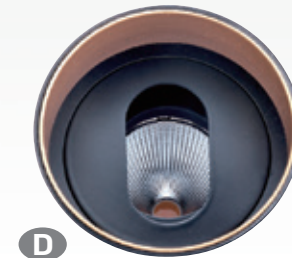

CT-21392

光源：MR16 LED B-F
 材質：鋁製品
 配件：蜂巢網 / 導光板
 尺寸：Ø90mm H205mm
 顏色：■ Black

A

B

C

D

CT-21401
 光源：AR111 LED A~H
 材質：鋼鐵製品
 尺寸：L160mm W160mm H160mm
 顏色：□(White訂製品) ■Black
 功能：可調角度

CT-21401