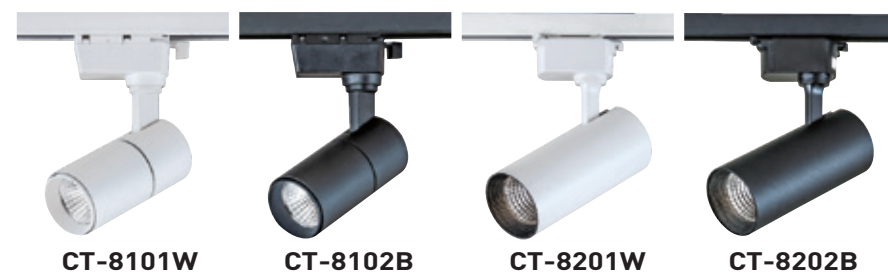

CT-8101W CT-8102B
光源：LED 10W
材質：鋁製品
色溫：3000K/4000K
角度：25°
CRI：85
型式：直壓型
電壓：100V~240V
尺寸：Ø50mm L110mm H185mm
顏色：□White ■Black

CT-8201W CT-8202B
光源：LED 20W
材質：鋁製品
色溫：3000K/4000K
角度：25°
CRI：85
型式：直壓型
電壓：100V~240V
尺寸：Ø65mm L145mm H200mm
顏色：□White ■Black

CT-20291 CT-20292
光源：CREE COB A.14W / B.18W
材質：鋁製品
色溫：2700K/3000K/3500K/4000K/5000K/5700K
角度：25°
CRI：90
型式：吸頂
尺寸：Ø100mm L55mm H125mm
顏色：□White ■Black

CT-20293 CT-20294
光源：CREE COB 15W
材質：鋁製品
色溫：2700K/3000K/3500K/4000K/5000K/5700K
角度：25°
CRI：90
型式：吸頂
尺寸：Ø75mm L135mm H240mm
顏色：□White ■Black

CT-20295 CT-20296
光源：CREE COB 15W
材質：鋁製品
色溫：2700K/3000K/3500K/4000K/5000K/5700K
角度：25°
CRI：90
型式：吸頂
尺寸：L70mm W135mm H220mm
顏色：□White ■Black