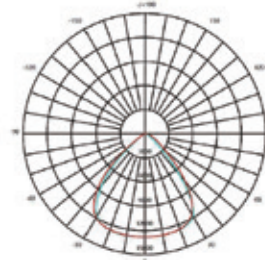

CT-21582

CT-21584

CT-21585

編號	光源	材質	電壓	尺寸	顏色
CT-21581	LED 10W	壓鑄鋁、強化玻璃	100V~240V	Ø90mm H600mm	■ Black
CT-21582	LED 10W	壓鑄鋁、強化玻璃	100V~240V	W160mm D50mm H600mm	■ Black
CT-21583	LED 10W	壓鑄鋁、PC	100V~240V	Ø150mm H600mm	■ Black
CT-21584	LED 7W	壓鑄鋁、強化玻璃	DC24	Ø63mm D180mm H260mm	■ Black
CT-21585	LED 12W	壓鑄鋁、強化玻璃	DC24	Ø100mm D230mm H260mm	■ Black

功率：LED 100W
色溫：5700K
光通量：15000LM
透鏡角度：90°
電壓：100V~240V
尺寸：Ø308mm H139mm

功率：LED 150W
色溫：5700K
光通量：22500LM
透鏡角度：90°
電壓：100V~240V
尺寸：Ø308mm H139mm

功率：LED 200W
色溫：5700K
光通量：30000LM
透鏡角度：90°
電壓：100V~240V
尺寸：Ø380mm H188mm

配光角度