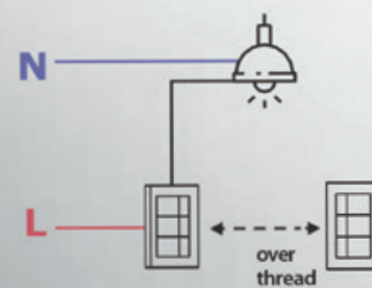

- 兼容中性線或無中性線
- 符合 UL94 5VA 耐燃性標準
- 適用空間燈光配置開關

162