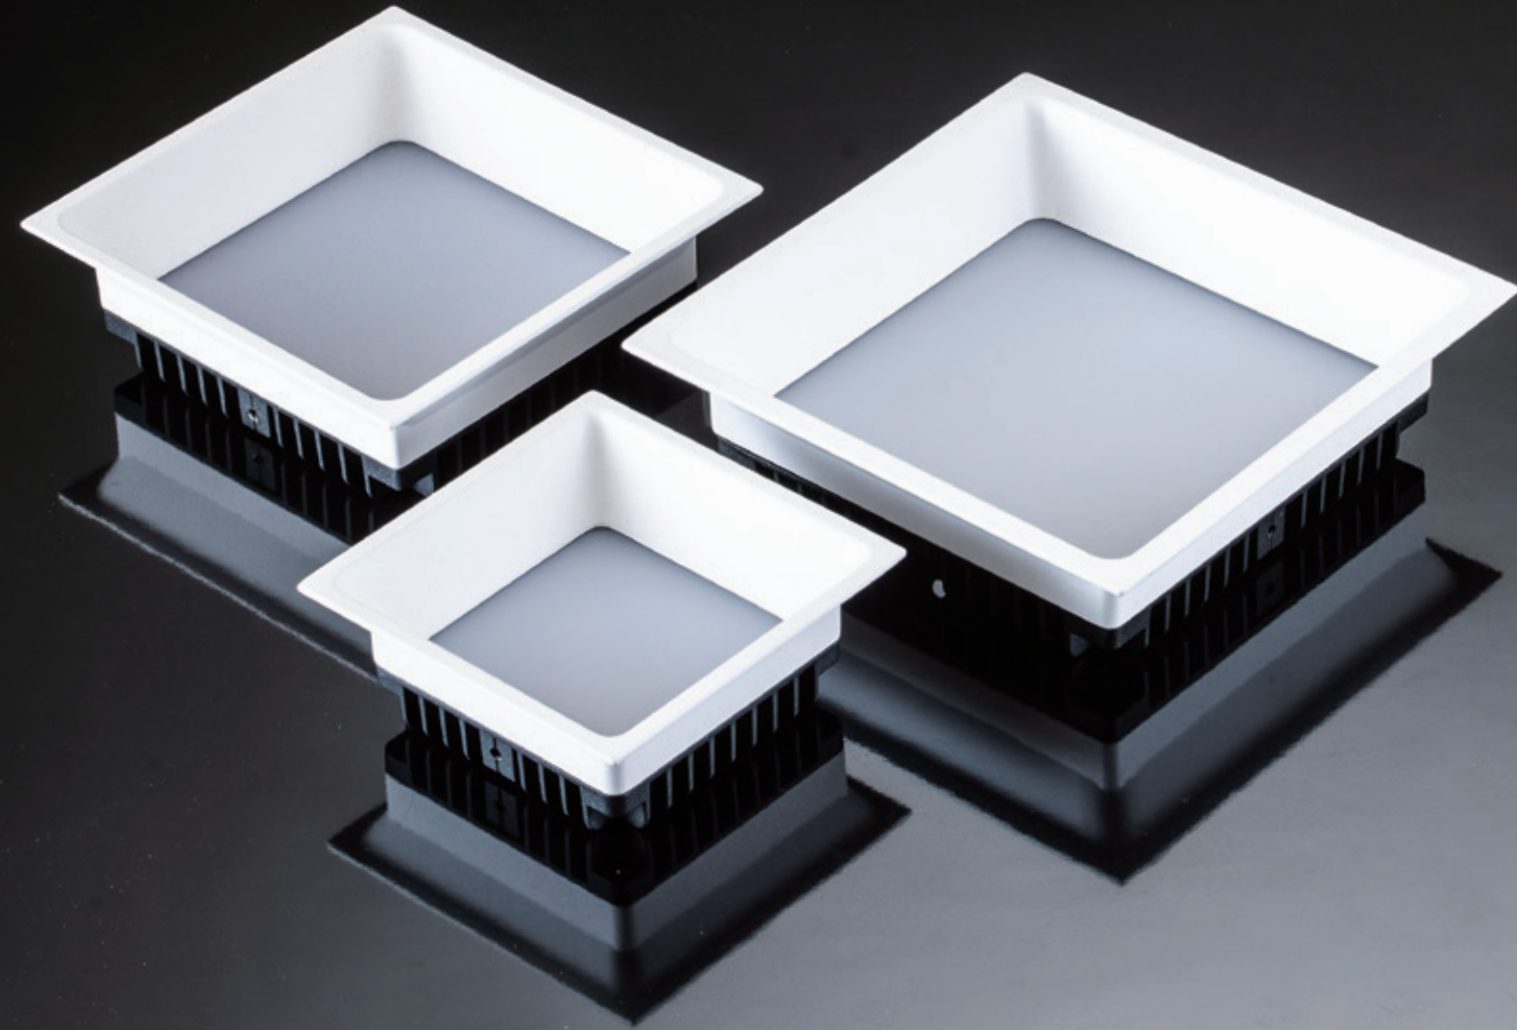

CT-21261

光源：CREE LED A.7W / B.10W
材質：鋁製品
色溫：3000K/4200K/5500K
CRI：85
尺寸：L110mm W110mm H50mm
顏色：■ White
TRIAC調光

CT-21262

光源：CREE LED A.14W / B.18W
材質：鋁製品
色溫：3000K/4200K/5500K
CRI：85
尺寸：L145mm W145mm H55mm
顏色：■ White
TRIAC調光

CT-21263

光源：CREE LED A.20W / B.25W
材質：鋁製品
色溫：3000K/4200K/5500K
CRI：85
尺寸：L171mm W171mm H55mm
顏色：■ White
TRIAC調光

CT-21271

光源：CREE LED A.7W / B.10W
材質：鋁製品
色溫：3000K/4200K/5500K
CRI：85
尺寸：Ø120mm H50mm
顏色：□ White
TRIAC調光

CT-21272

光源：CREE LED A.14W / B.18W
材質：鋁製品
色溫：3000K/4200K/5500K
CRI：85
尺寸：Ø153mm H55mm
顏色：□ White
TRIAC調光

CT-21273

光源：CREE LED A.20W / B.25W
材質：鋁製品
色溫：3000K/4200K/5500K
CRI：85
尺寸：Ø175mm H55mm
顏色：□ White
TRIAC調光