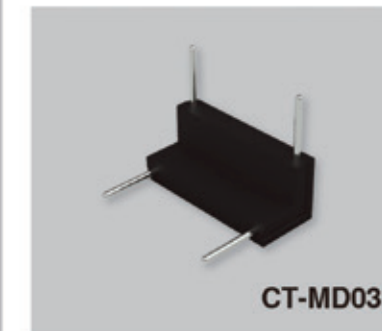

CT-MD02

CT-MD03

直角模組

In & Out Connect Module

型號: CT-MD03

顏色: 黑 / 白

材質: PC & 銅

電壓: DC48V

尺寸: L25mm W25m H30mm