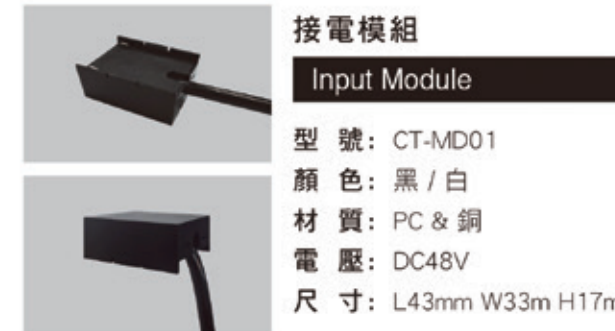

CT-MD01

接電模組

Input Module

型號: CT-MD01

顏色: 黑 / 白

材質: PC & 銅

電壓: DC48V

尺寸: L43mm W33m H17mm