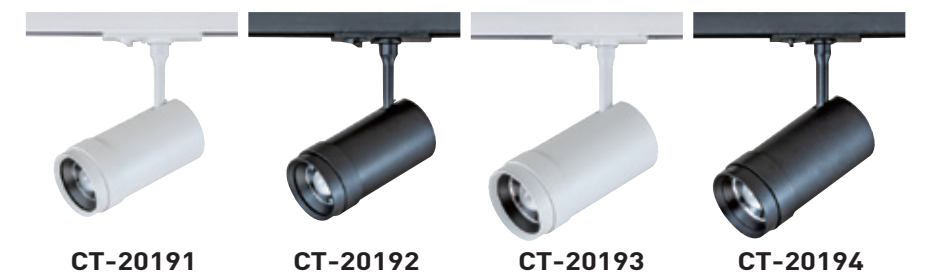

CT-20191

CT-20192

CT-20193

CT-20194