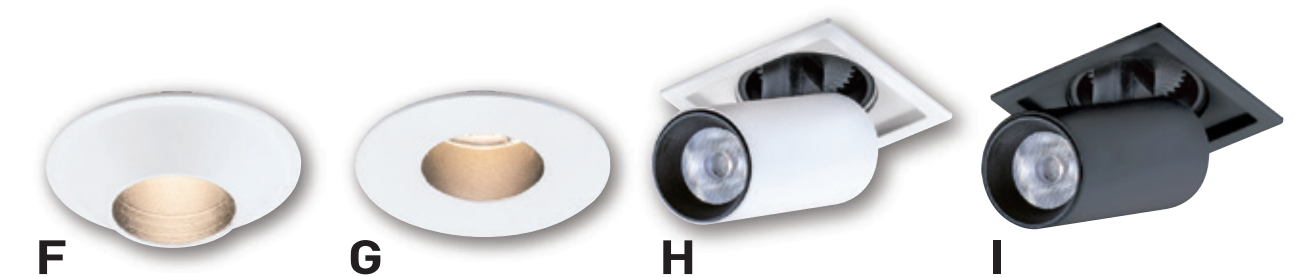

嵌入孔
105,105mm

CT-20515 CT-20516
 光源：A~I
 材質：鋁製品
 尺寸：13W.L263mm W61mm H120mm
 10W.L263mm W61mm H95mm
 顏色：□White ■Black

嵌入孔
55,255mm

Circular rimless outer ring

A~G 光源：CREE COB A.13W B.10W C.7W 色溫：2700K/3000K/3500K/4000K/5000K/5700K 角度：15° / 25° CRI：90