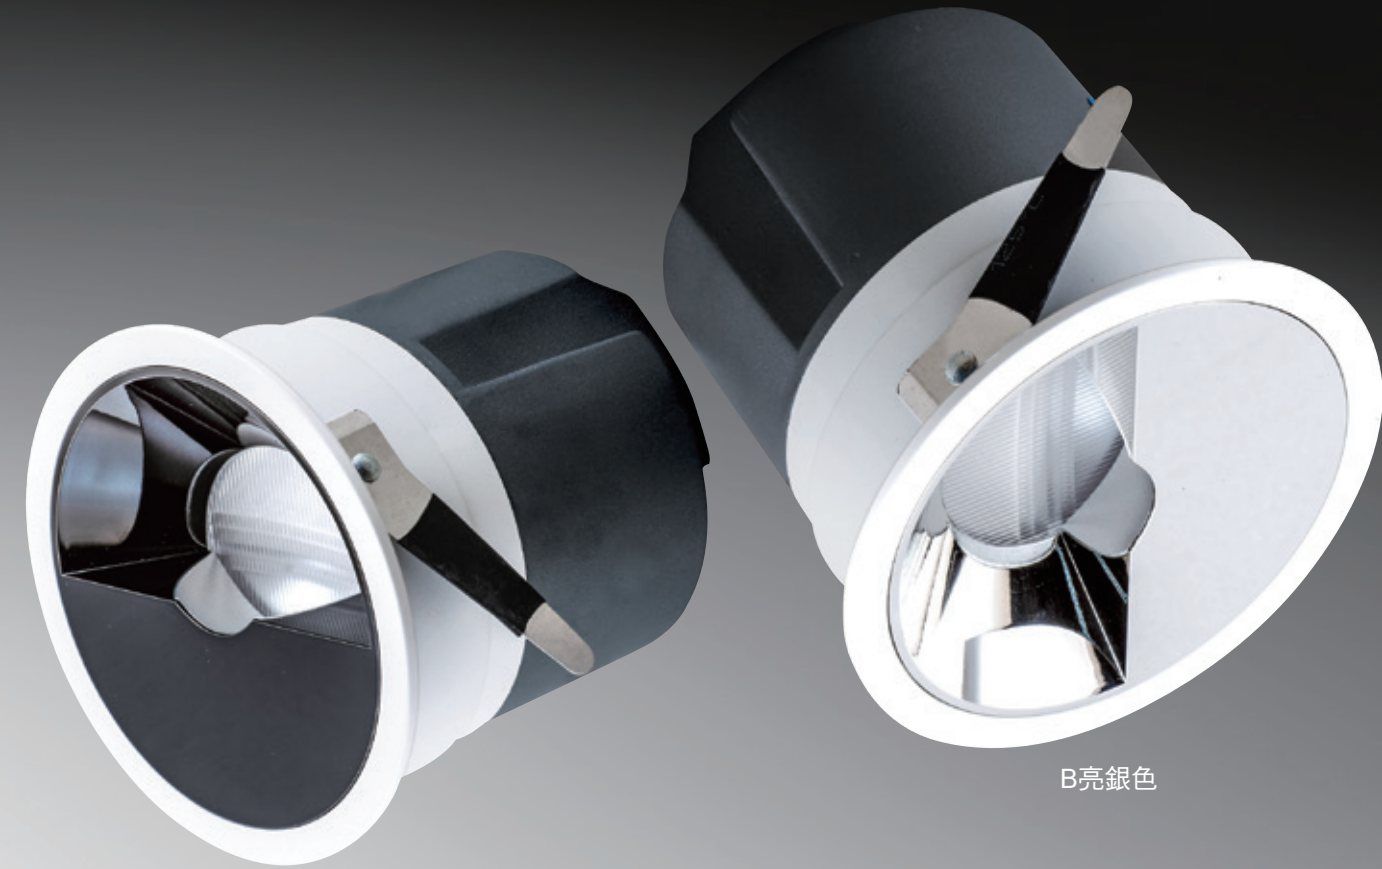

A黑槍色

B亮銀色

CT-20761

光源：CREE COB 7W
材質：鋁製品
色溫：2700K/3000K/3500K
4000K/5000K/5700K
角度：偏光洗牆
CRI：90
配件：A.黑槍色 B.亮銀色
尺寸：Ø63mm H65mm
顏色：□ White

CT-20762

光源：CREE COB 13W
材質：鋁製品
色溫：2700K/3000K/3500K
4000K/5000K/5700K
角度：偏光洗牆
CRI：90
配件：A.黑槍色 B.亮銀色
尺寸：Ø85mm H96mm
顏色：□ White

CT-20763

光源：CREE COB 20W
材質：鋁製品
色溫：2700K/3000K/3500K
4000K/5000K/5700K
角度：偏光洗牆
CRI：90
配件：A.黑槍色 B.亮銀色
尺寸：Ø105mm H100mm
顏色：□ White

可搭配智能調光調色 / TRIAC調光