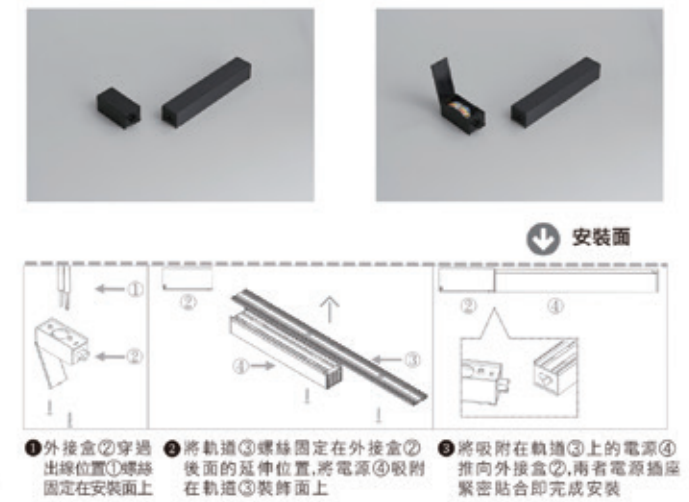

CT30 MAGNET TRACK SYSTEM

What is Magnetic Track Lights?

Magnetic track light, as the name implies, attaches the lighting components to the track by means of magnetic suction, which makes it more convenient and flexible to install and dismantle the lighting components under the condition of reliable connection of electricity and facilitates daily maintenance and repair.

Ultra Thin 薄型磁吸軌道

Modern and slim design with beautiful appearance.

- 薄至5mm符合市場高度需求
- 可任意裁切與拼接延伸，滿足室內空間設計
- 專利分體式卡扣結構，安裝簡易具良好裝飾效果
- 覆蓋面聚碳酸酯材質，韌性強及絕緣係數高

CT30薄型磁吸軌道 Ultrathin Magnet Track

型號: ① CT30-1
② CT30-2
③ CT30-3

顏色: 黑 / 白

材質: PC & 不銹鐵

尺寸: ① 1000*30*5mm
② 2000*30*5mm
③ 3000*30*5mm

電流: 5A

電壓: DC48V

拼接上限: 25m

Accessories

CHUN TSAI

薄型磁吸電源

Power Supply

型號: ① CT30-SP100W
② CT30-SP200W

瓦數: ① 100W / ② 200W

顏色: 黑 / 白

尺寸: ① W32 H31 L330mm
② W32 H31 L375mm

輸入電壓: 110-220V

額定電壓: DC48V

額定電流: 2.1A / 4.2A

*外置電源輸入上限DC48V/6.5A(300W)

接電模組

Input Module

型號: CT-MD01

顏色: 黑 / 白

材質: PC & 銅

電壓: DC48V

尺寸: L43mm W33m H17mm

直通模組

Straight Connect Module

型號: CT-MD02

顏色: 黑 / 白

材質: PC & 銅

電壓: DC48V

尺寸: L30mm W30m H5mm

直角模組

In & Out Connect Module

型號: CT-MD03

顏色: 黑 / 白

材質: PC & 銅

電壓: DC48V

尺寸: L25mm W25m H30mm

拼接模組

Connect Module

型號: ① CT-MD-L
② CT-MD-T
③ CT-MD-10

顏色: 黑 / 白

材質: PC & 銅

電壓: DC48V

① L型拼接: CT-MD-L

尺寸: L45mm W45m H5mm

② T型拼接: CT-MD-T

尺寸: L60mm W45m H5mm

③ 十型拼接: CT-MD-10

尺寸: L60mm W60m H5mm