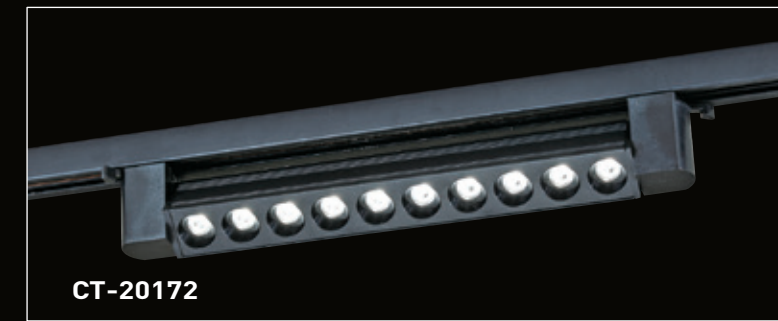

CT-20172

CT-20171
光源：LED 20W
材質：鋁製品
色溫：3000K/4000K
角度：25°
CRI：90
尺寸：L610mm W35mm H50mm
顏色：□ Black
燈具可調角度

CT-20172
光源：LED 10W
材質：鋁製品
色溫：3000K/4000K
角度：25°
CRI：90
尺寸：L335mm W35mm H50mm
顏色：□ Black
燈具可調角度