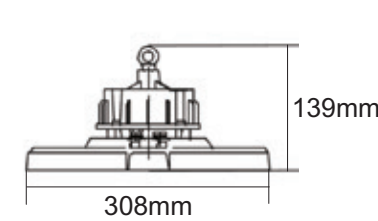

CT-21582

CT-21584

CT-21585

編號	光源	材質	電壓	尺寸	顏色
CT-21581	LED 10W	壓鑄鋁、強化玻璃	100V~240V	Ø90mm H600mm	■ Black
CT-21582	LED 10W	壓鑄鋁、強化玻璃	100V~240V	W160mm D50mm H600mm	■ Black
CT-21583	LED 10W	壓鑄鋁、PC	100V~240V	Ø150mm H600mm	■ Black
CT-21584	LED 7W	壓鑄鋁、強化玻璃	DC24	Ø63mm D180mm H260mm	■ Black
CT-21585	LED 12W	壓鑄鋁、強化玻璃	DC24	Ø100mm D230mm H260mm	■ Black

功率：LED 100W
色溫：5700K
光通量：15000LM
透鏡角度：90°
電壓：100V~240V
尺寸：Ø308mm H139mm

功率：LED 150W
色溫：5700K
光通量：22500LM
透鏡角度：90°
電壓：100V~240V
尺寸：Ø308mm H139mm

功率：LED 200W
色溫：5700K
光通量：30000LM
透鏡角度：90°
電壓：100V~240V
尺寸：Ø380mm H188mm

配光角度