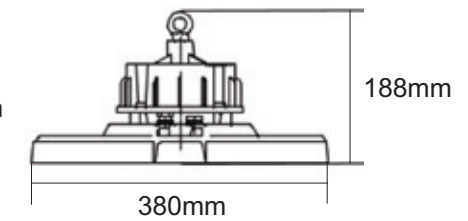

CT-21582

CT-21584

CT-21585

編號	光源	材質	電壓	尺寸	顏色
CT-21581	LED 10W	壓鑄鋁、強化玻璃	100V~240V	Ø90mm H600mm	■ Black
CT-21582	LED 10W	壓鑄鋁、強化玻璃	100V~240V	W160mm D50mm H600mm	■ Black
CT-21583	LED 10W	壓鑄鋁、PC	100V~240V	Ø150mm H600mm	■ Black
CT-21584	LED 7W	壓鑄鋁、強化玻璃	DC24	Ø63mm D180mm H260mm	■ Black
CT-21585	LED 12W	壓鑄鋁、強化玻璃	DC24	Ø100mm D230mm H260mm	■ Black

功率：LED 100W
色溫：5700K
光通量：15000LM
透鏡角度：90°
電壓：100V~240V
尺寸：Ø308mm H139mm

功率：LED 150W
色溫：5700K
光通量：22500LM
透鏡角度：90°
電壓：100V~240V
尺寸：Ø308mm H139mm

功率：LED 200W
色溫：5700K
光通量：30000LM
透鏡角度：90°
電壓：100V~240V
尺寸：Ø380mm H188mm

配光角度