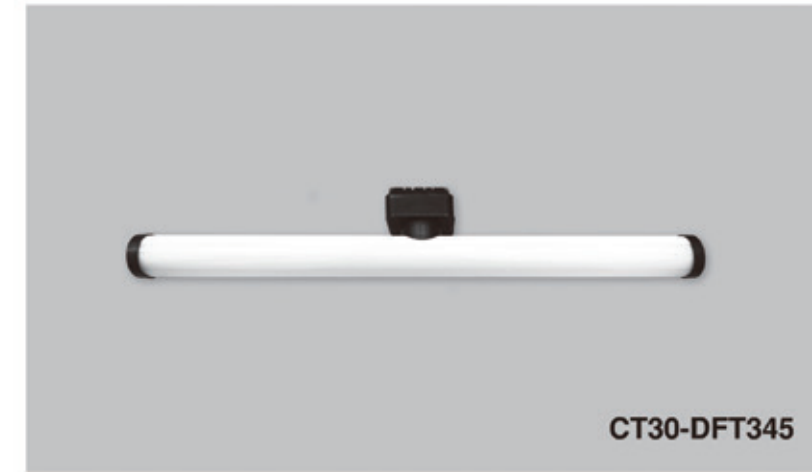

CT30-DFT345

光源 LED-10W 角度 180°

色溫 3000K / 4000K

尺寸 Ø 30mm L345mm H52 mm

CRI >90 電壓 DC48V

燈具顏色