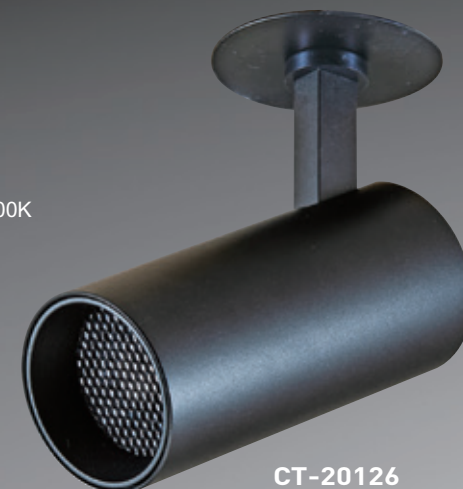

光源：MR16 LED B-F
 材質：鋁製品
 配件：蜂巢網/導光板
 型式：嵌盤(直徑 \varnothing 70mm H35mm)
 尺寸： \varnothing 60mm L163mm H190mm
 顏色：■ White □ Black

CT-20124

CT-20125

CT-20125 CT-20126

光源：CREE COB A.14W / B.18W
 材質：鋁製品
 配件：蜂巢網/導光板
 色溫：2700K/3000K/3500K/4000K/5000K/5700K
 角度：25° / 40° / 120°
 CRI：90
 型式：嵌盤(直徑 \varnothing 70mm H35mm)
 尺寸： \varnothing 60mm L130mm H200mm
 顏色：■ White ■ Black