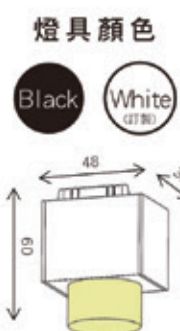

CT30-FD5

光源 LED-10W
角度 30°
色溫 3000K / 4000K
尺寸 L140mm W35mm H105 mm
CRI >90 電壓 DC48V